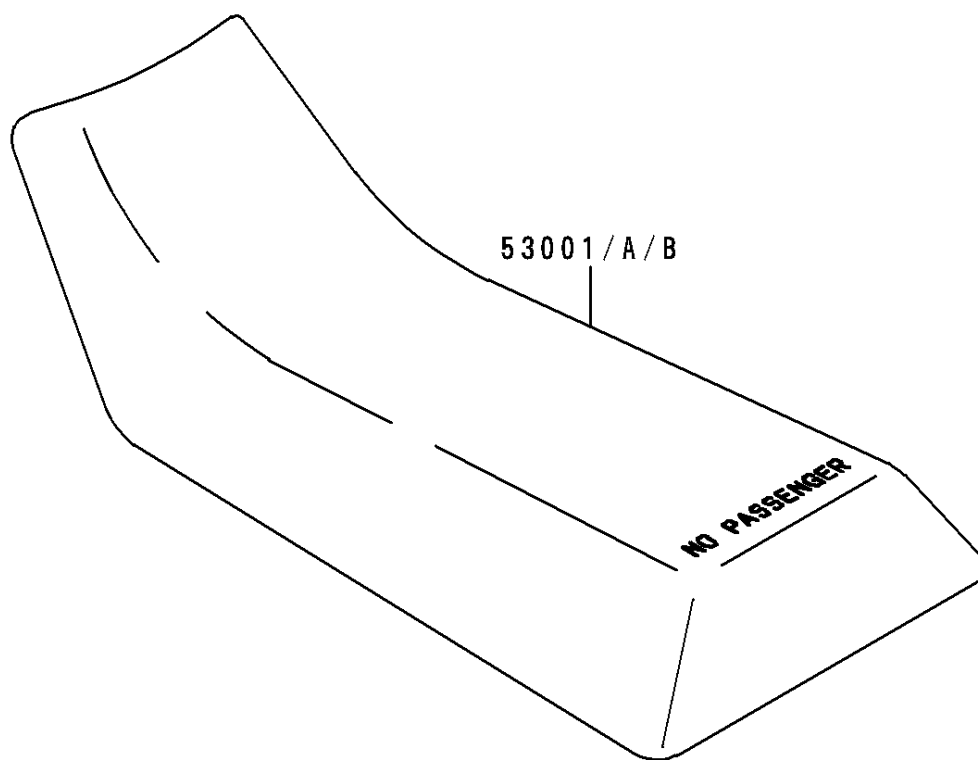

1995 Lakota™ 300 PARTS DIAGRAM

Seat

F2510

1995 Lakota™ 300 PARTS LIST

Seat

ITEM NAME	PART NUMBER	QUANTITY
SEAT-ASSY,GRAY (Ref # 53001A)	53001-1537-LG	1