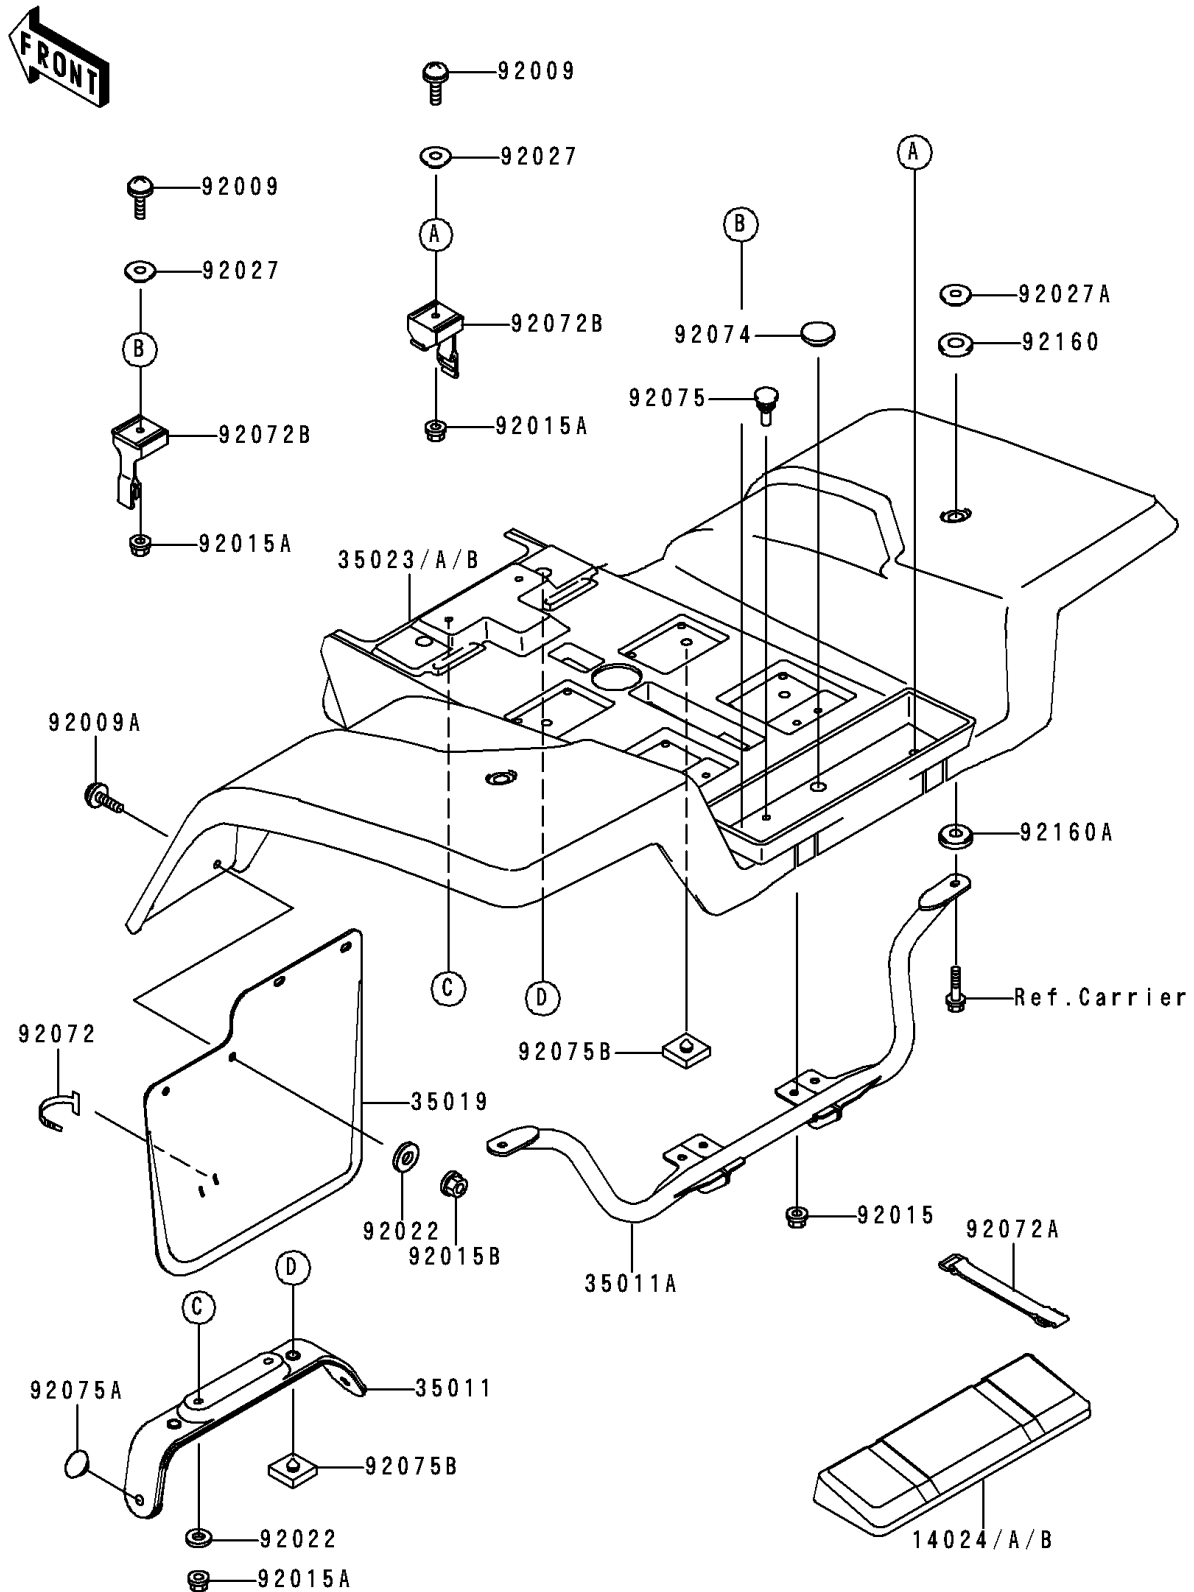

## 1995 Lakota™ 300 PARTS DIAGRAM

Rear Fender(s)

F2172

## 1995 Lakota™ 300 PARTS LIST

Rear Fender(s)

ITEM NAME	PART NUMBER	QUANTITY
COVER,REAR FENDER,F.RED (Ref # 14024B)	14024-1283-6L	1
STAY,REAR FENDER,FR (Ref # 35011)	35011-1316	1
STAY,REAR FENDER,RR,SILVER (Ref # 35011A)	35011-1698-5A	1
FLAP,REAR FENDER,F.BLACK (Ref # 35019)	35019-1321-6Z	1
FENDER-REAR,F.RED (Ref # 35023B)	35023-1392-6L	1
SCREW,6X14 (Ref # 92009)	92009-1288	1
SCREW,6X16 (Ref # 92009A)	92009-1621	1
NUT,FLANGED,6MM,BLACK (Ref # 92015)	92015-1233	1
NUT,LOCK,FLANGED,6MM (Ref # 92015A)	92015-1339	1
NUT,LOCK,FLANGED,6MM (Ref # 92015B)	92015-1675	1
WASHER,6.5X20X1.6 (Ref # 92022)	92022-1804	1
COLLAR,L=5.1 (Ref # 92027)	92027-1260	1
COLLAR (Ref # 92027A)	92027-1767	1
BAND,L=123 (Ref # 92072)	92072-030	1
BAND,L=150 (Ref # 92072A)	92072-1203	1
BAND (Ref # 92072B)	92072-1215	1
PLUG,11X3.2 (Ref # 92074)	92074-038	1
DAMPER (Ref # 92075)	92075-1808	1
DAMPER (Ref # 92075A)	92075-1861	1
DAMPER (Ref # 92075B)	92075-1882	1
DAMPER (Ref # 92160)	92160-1011	1
DAMPER (Ref # 92160A)	92160-1017	1
COVER,REAR FENDER,F.GREEN (Ref # 14024)	14024-1283-59	1
FENDER-REAR,F.GREEN (Ref # 35023)	35023-1392-59	1