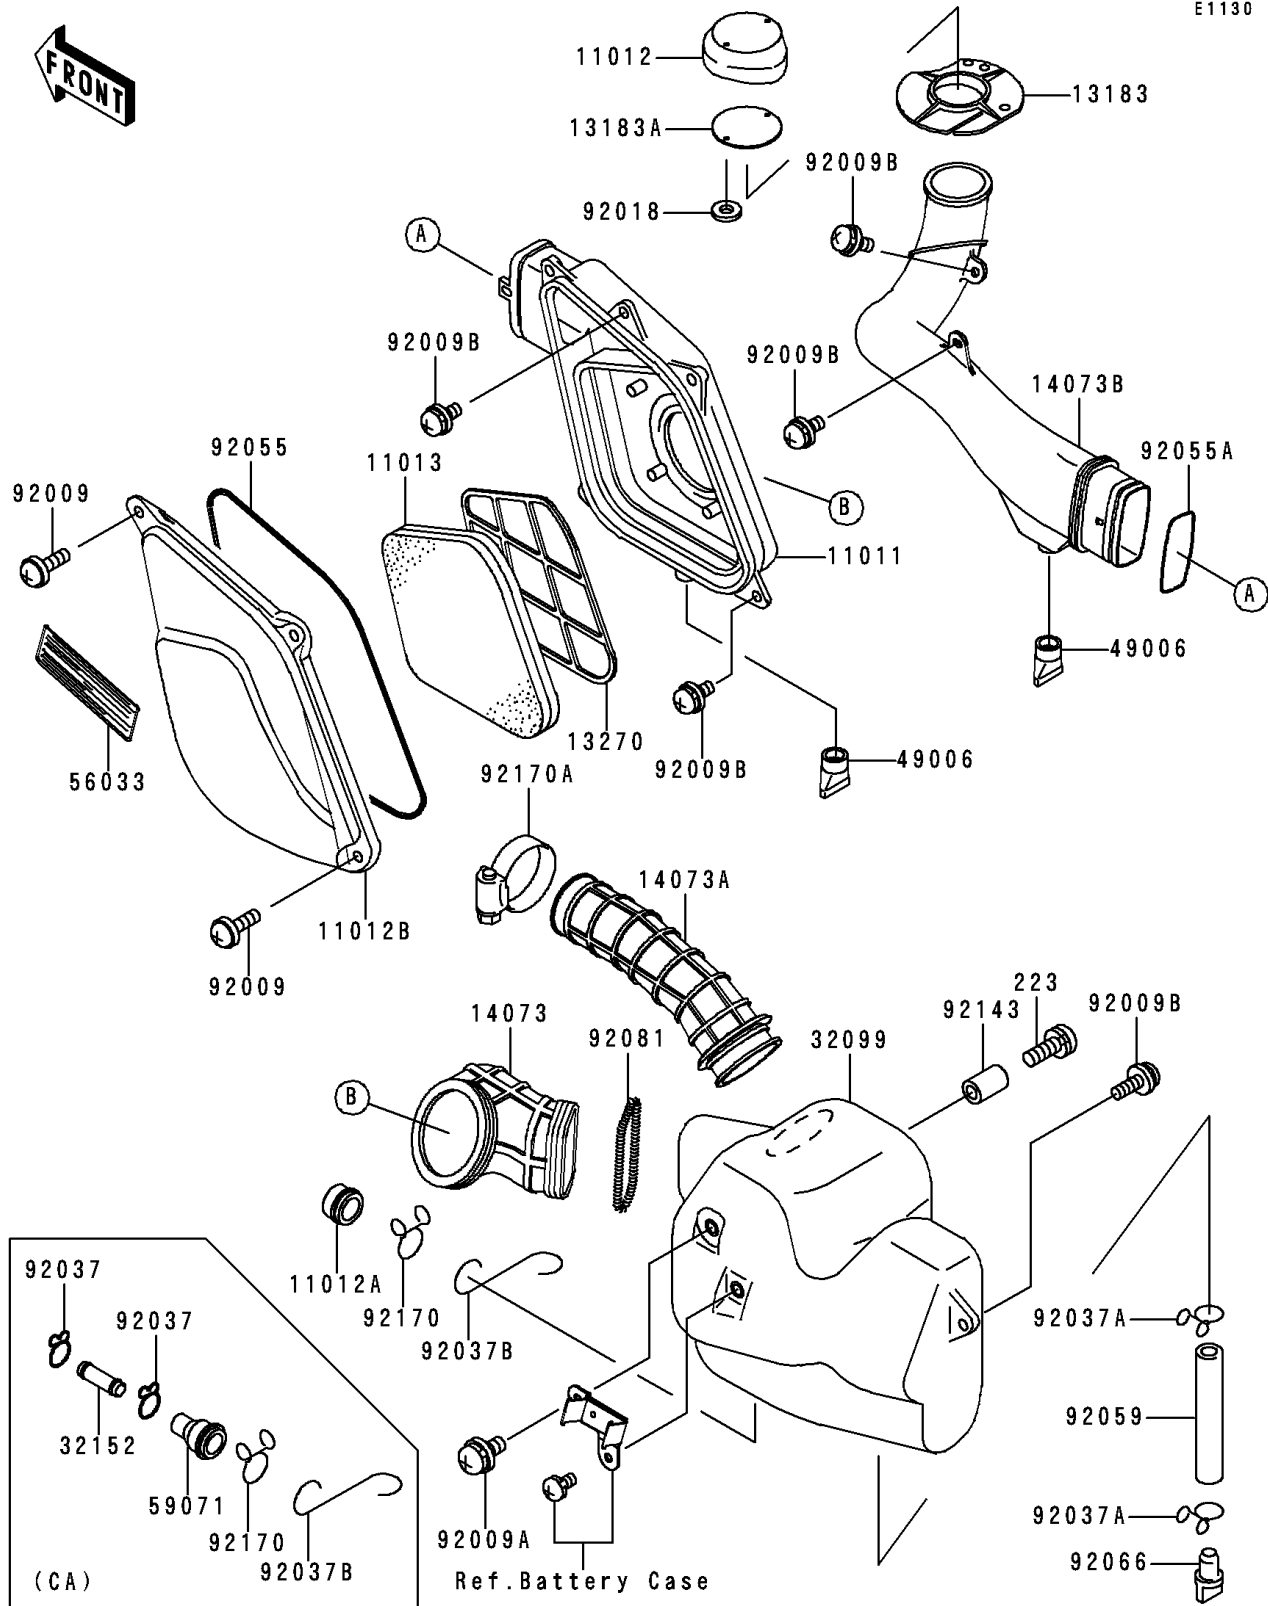

## 1995 Lakota™ 300 PARTS DIAGRAM

Air Cleaner

E1130

## 1995 Lakota™ 300 PARTS LIST

Air Cleaner

ITEM NAME	PART NUMBER	QUANTITY
SCREW-PAN-WS-CROS (Ref # 223)	223C0635	1
CASE-AIR FILTER (Ref # 11011)	11011-1442	1
CAP,SNORKL DUCT (Ref # 11012)	11012-1537	1
CAP,HEAD (Ref # 11012A)	11012-1544	1
CAP,CAR FILTER (Ref # 11012B)	11012-1902	1
ELEMENT-AIR FILTER (Ref # 11013)	11013-1145	1
PLATE,SNORKL DUCT (Ref # 13183)	13183-1019	1
PLATE,SNORKL CAP (Ref # 13183A)	13183-1020	1
PLATE,ELEMENT (Ref # 13270)	13270-1317	1
DUCT,CHAMBER-AIRFILTER (Ref # 14073)	14073-1266	1
DUCT,AIR FILTER (Ref # 14073A)	14073-1611	1
DUCT,SNORKL (Ref # 14073B)	14073-1629	1
CASE,AIR CHAMBER (Ref # 32099)	32099-1155	1
BOOT (Ref # 49006)	49006-1292	1
LABEL-MANUAL,MAINTENANCE (Ref # 56033)	56033-1079	1
SCREW,6X18,BLACK (Ref # 92009)	92009-1181	1
SCREW,6X14 (Ref # 92009A)	92009-1275	1
SCREW,6X16 (Ref # 92009B)	92009-1276	1
NUT,PUSH,3MM (Ref # 92018)	92018-005	1
CLAMP,TUBE (Ref # 92037A)	92037-147	1
CLAMP (Ref # 92037B)	92037-1821	1
RING-O,AIR FILTER CASE (Ref # 92055)	92055-1344	1
RING-O,57.3X3 (Ref # 92055A)	92055-1345	1
TUBE,7X10X100 (Ref # 92059)	92059-1736	1
PLUG,DRAIN (Ref # 92066)	92066-1211	1
SPRING,DUCT (Ref # 92081)	92081-1638	1
COLLAR (Ref # 92143)	92143-1046	1
CLAMP,TUBE (Ref # 92170)	92170-1445	1
CLAMP (Ref # 92170A)	92170-1674	1