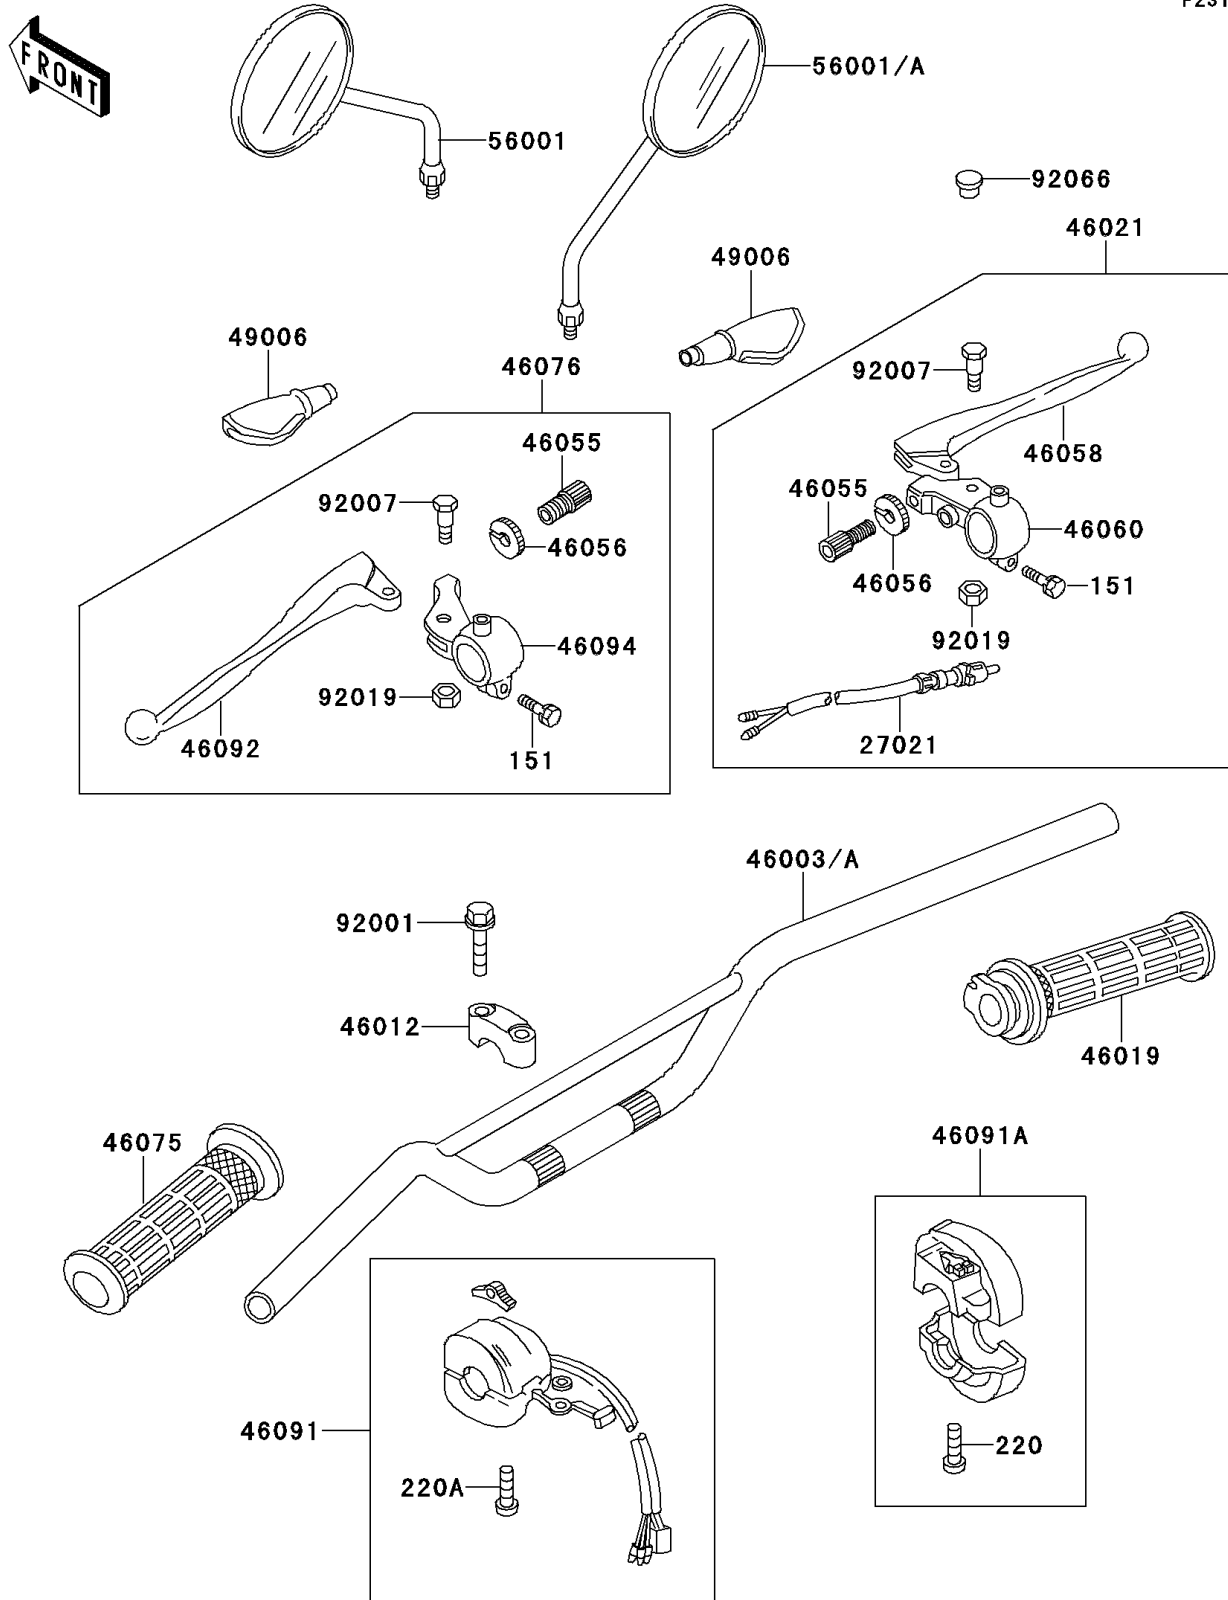

1997 KE100 PARTS DIAGRAM

Handlebar

F2310

1997 KE100 PARTS LIST

Handlebar

ITEM NAME	PART NUMBER	QUANTITY
BOLT-WP (Ref # 151)	151N0625	1
SCREW-PAN-CROS (Ref # 220)	220B0518	1
SCREW-PAN-CROS,5X25 (Ref # 220A)	220B0525	1
SWITCH,FR BRAKE LAMP (Ref # 27021)	27021-004	1
HANDLE (Ref # 46003)	46003-1432	1
HOLDER-HANDLE,UPP (Ref # 46012)	46012-008	1
GRIP-ASSY,THROTTLE (Ref # 46019)	46019-1005	1
LEVER-ASSY-GRIP,BRAKE (Ref # 46021)	46021-031	1
SCREW,CABLE ADJUST,8MM (Ref # 46055)	46055-003	1
NUT,CABLE ADJUST LOCK,8MM (Ref # 46056)	46056-005	1
LEVER-GRIP,FRONT BRAKE (Ref # 46058)	46058-004	1
HOLDER,BRAKE LEVER,FR,F.BLACK (Ref # 46060)	46060-009-21	1
GRIP,LH (Ref # 46075)	46075-1004	1
LEVER-ASSY-GRIP,CLUTCH (Ref # 46076)	46076-044	1
HOUSING-ASSY-CONTROL,LH (Ref # 46091)	46091-040	1
HOUSING-ASSY-CONTROL,RH (Ref # 46091A)	46091-1041	1
LEVER-GRIP,CLUTCH (Ref # 46092)	46092-015	1
HOLDER,F.BLACK (Ref # 46094)	46094-011-21	1
BOOT,LEVER HOLDER (Ref # 49006)	49006-1017	1
BOLT,FLANGED,8X35 (Ref # 92001)	92001-1910	1
BOLT,5X22 (Ref # 92007)	92007-046	1
NUT,LOCK,5MM (Ref # 92019)	92019-014	1
MIRROR-ASSY (Ref # 56001)	56001-1381	3
PLUG,9.5X8,POLYETHYLENE (Ref # 92066)	92066-1077	1