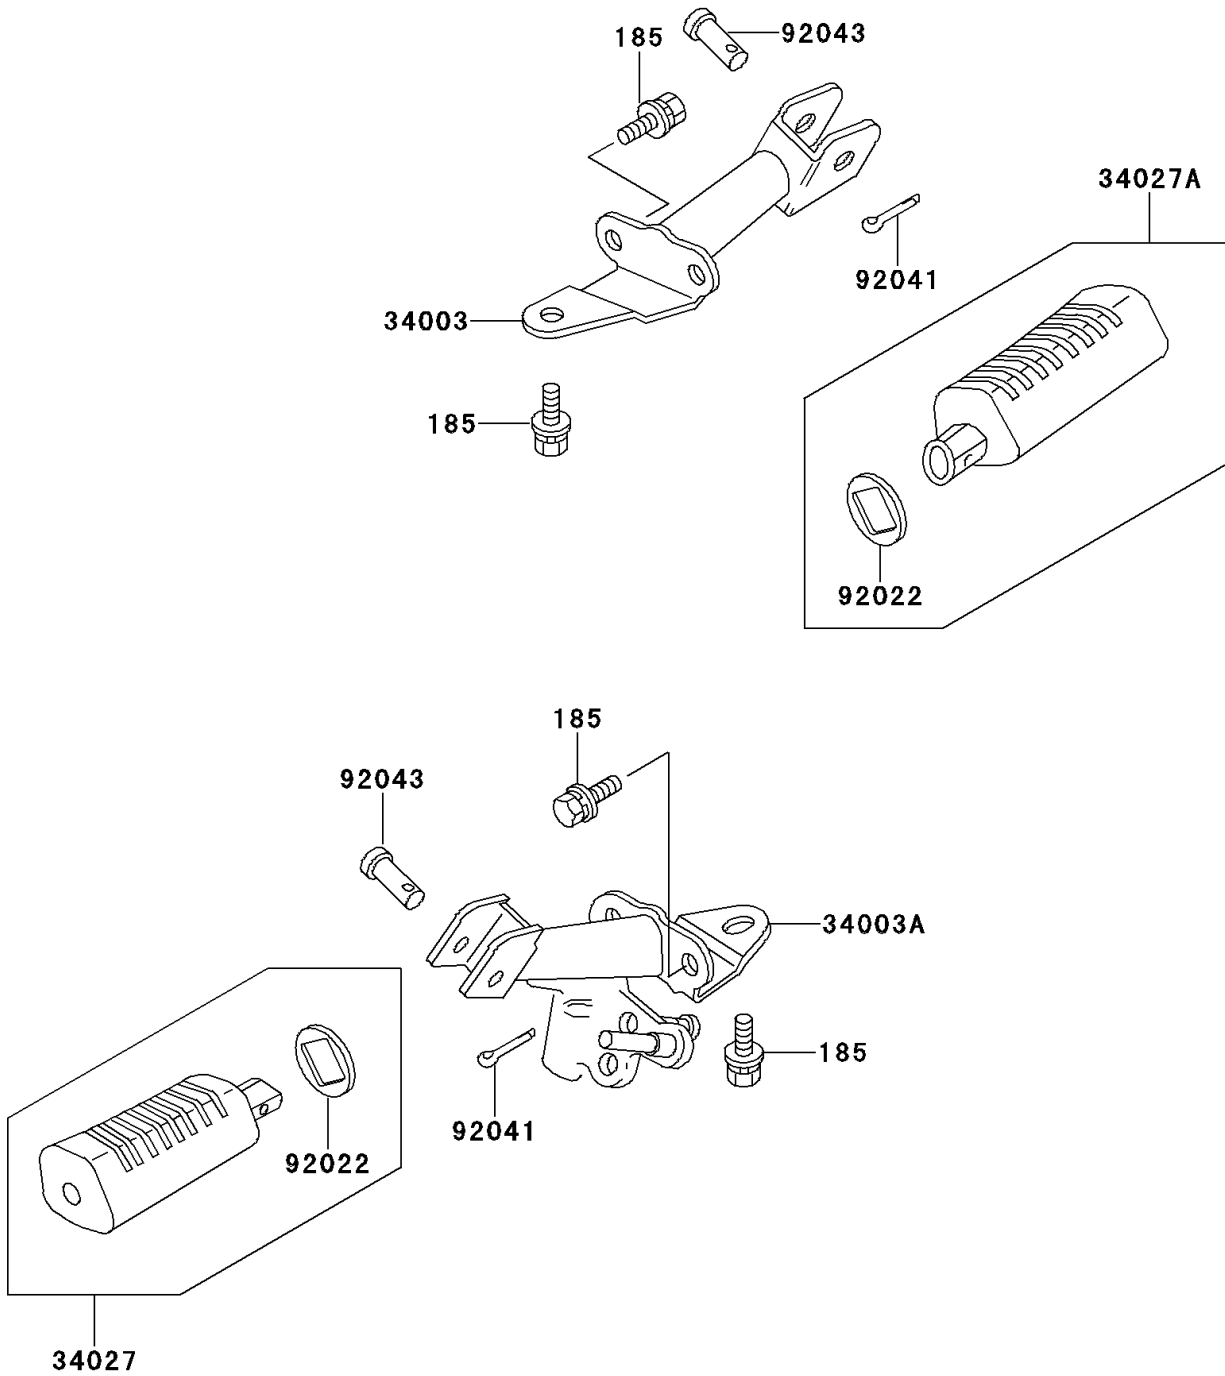

## 1997 KE100 PARTS DIAGRAM

Footrests

F2160

## 1997 KE100 PARTS LIST

Footrests

ITEM NAME	PART NUMBER	QUANTITY
BOLT-UPSET-WSP-SMALL (Ref # 185)	185J0818	1
HOLDER-STEP,RH (Ref # 34003)	34003-050	1
HOLDER-STEP,LH (Ref # 34003A)	34003-1073	1
STEP-ASSY,FR,LH (Ref # 34027)	34027-1114	1
STEP-ASSY,FR,RH (Ref # 34027A)	34027-1115	1
WASHER,STEP FITTING (Ref # 92022)	92022-1314	1
COTTER,2.5X15 (Ref # 92041)	92041-1051	1
PIN,8X31 (Ref # 92043)	92043-080	1