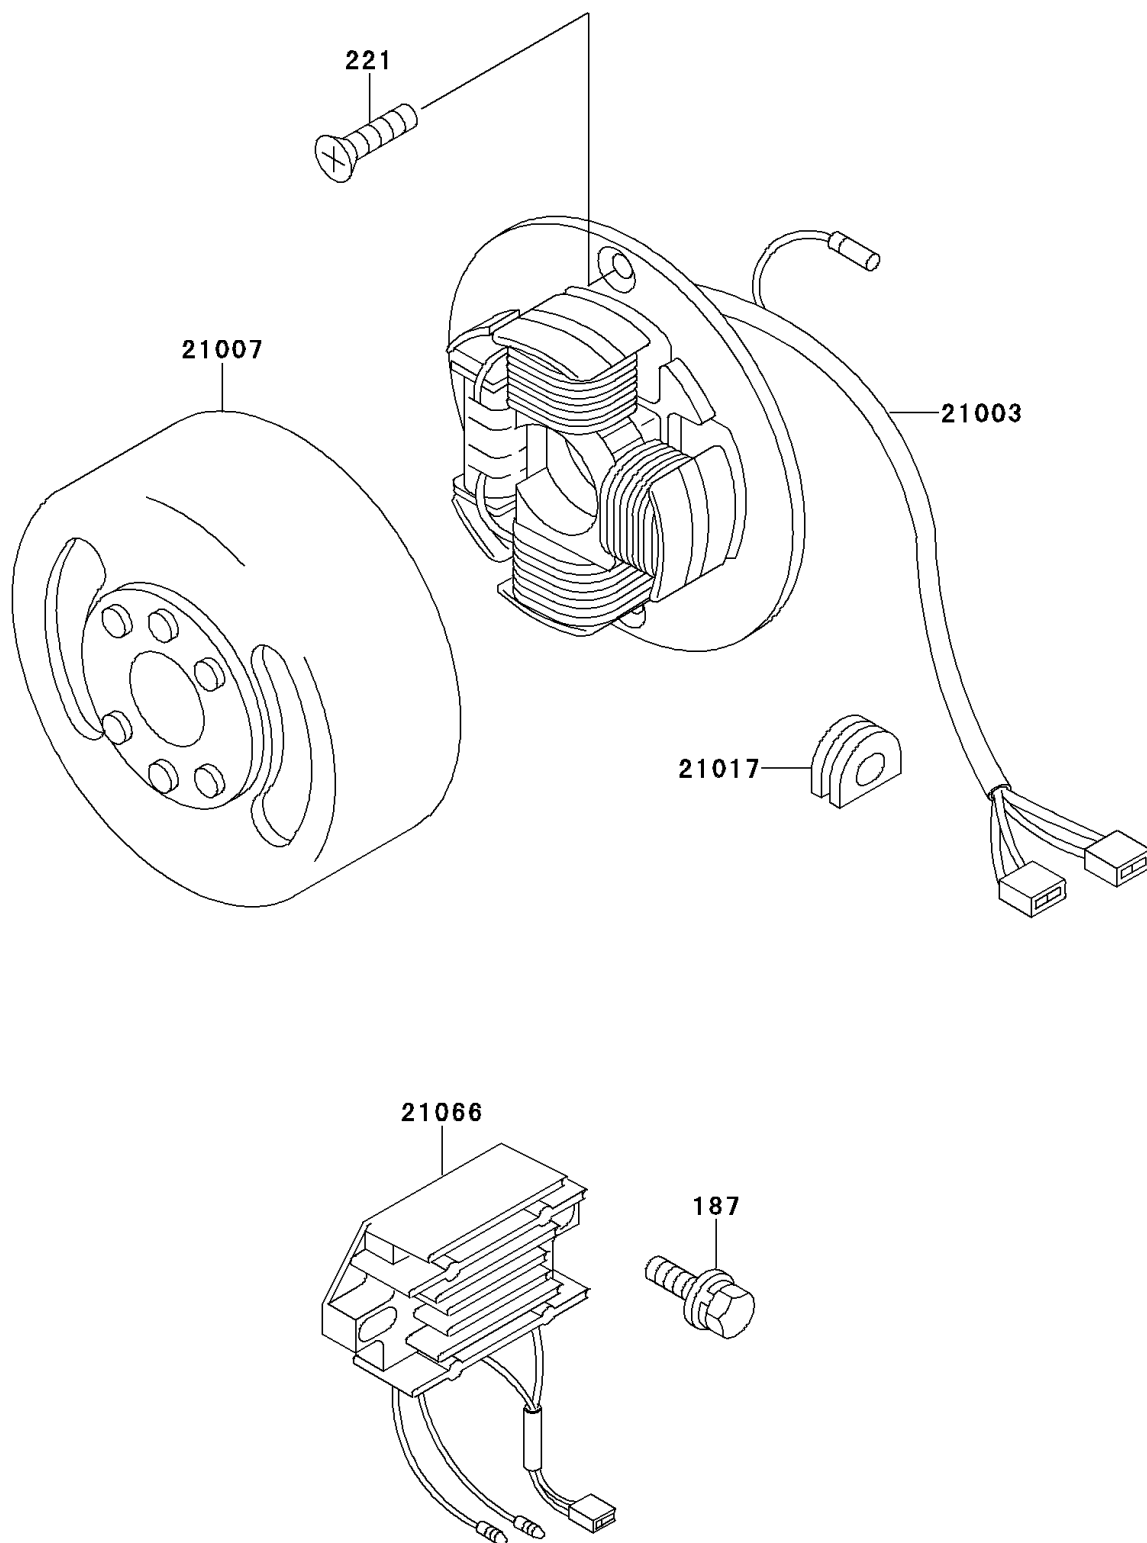

1997 KE100 PARTS DIAGRAM

Generator

E1810

1997 KE100 PARTS LIST

Generator

ITEM NAME	PART NUMBER	QUANTITY
BOLT-UPSET-WSP (Ref # 187)	187B0622	1
SCREW-CSK-CROS,6X14 (Ref # 221)	221B0614	1
STATOR (Ref # 21003)	21003-1295	1
ROTOR,MAGNETO (Ref # 21007)	21007-1301	1
GROMMET (Ref # 21017)	21017-002	1
REGULATOR-VOLTAGE (Ref # 21066)	21066-1103	1