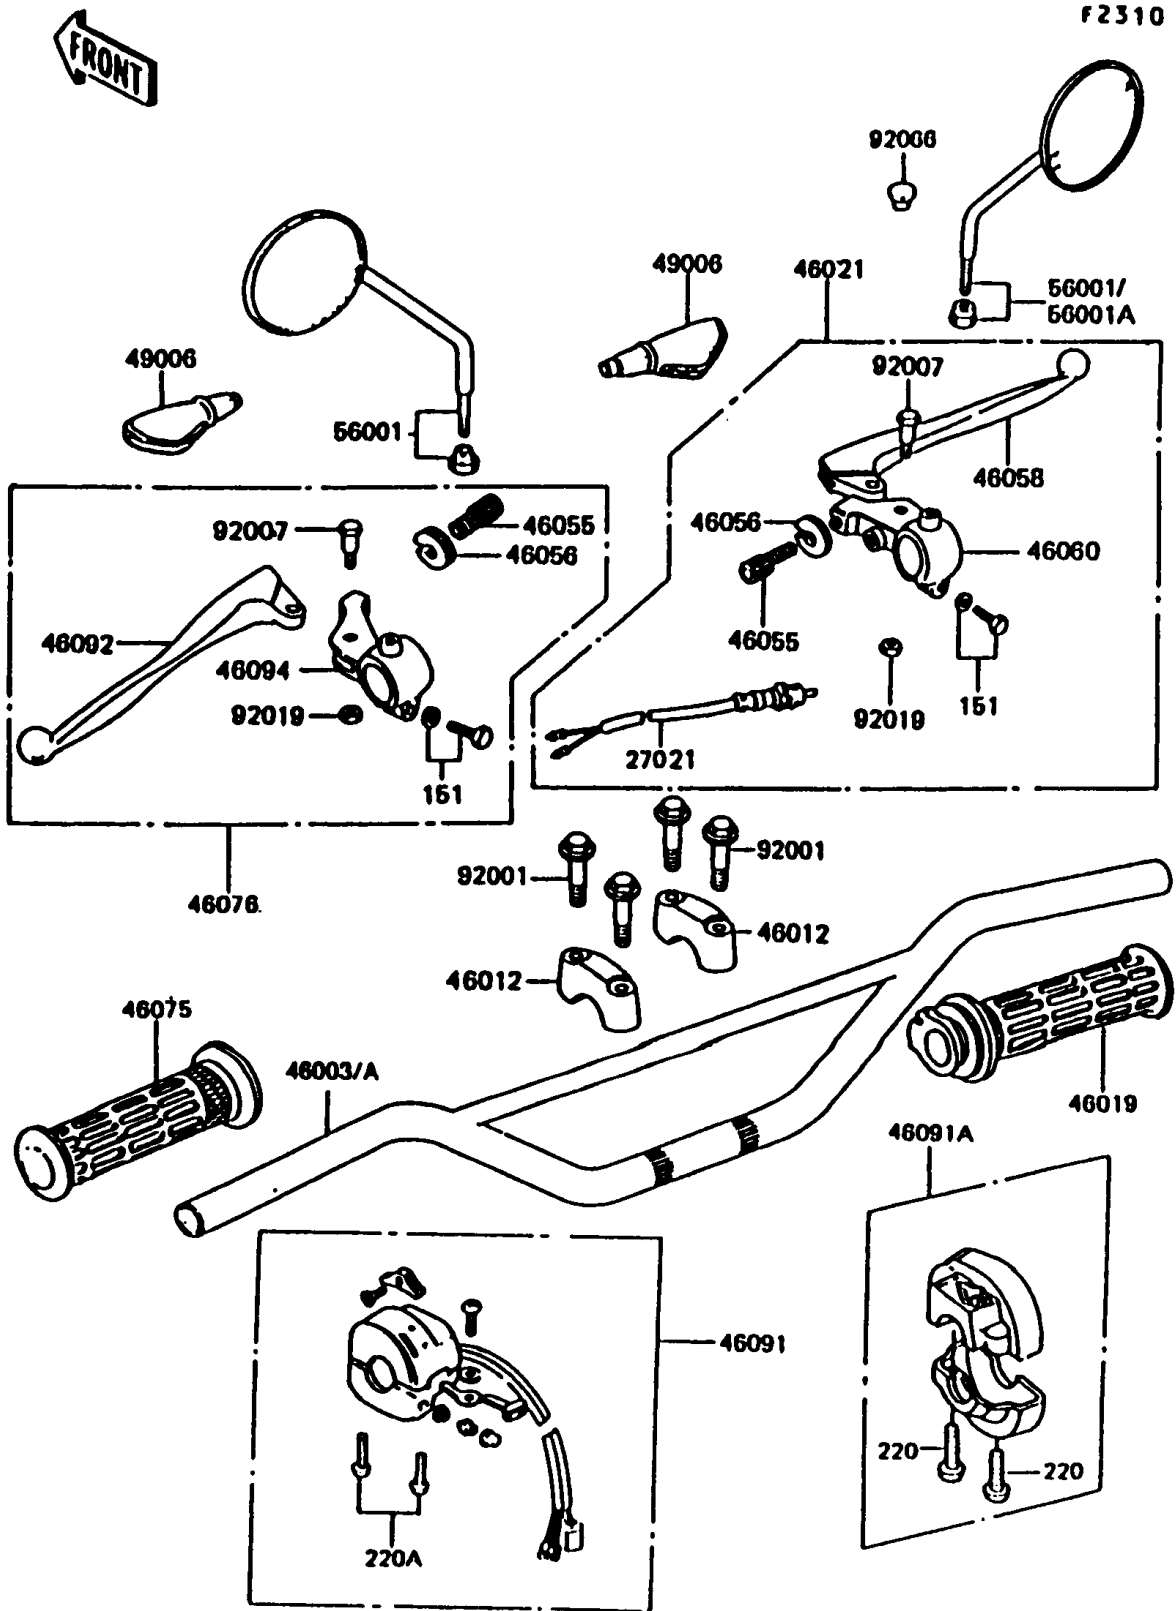

1992 KE100 PARTS DIAGRAM

Handlebar

1992 KE100 PARTS LIST

Handlebar

ITEM NAME	PART NUMBER	QUANTITY
BOLT-WP (Ref # 151)	151N0625	1
SCREW-PAN-CROS (Ref # 220)	220B0518	1
SCREW-PAN-CROS,5X25 (Ref # 220A)	220B0525	1
SWITCH,FR BRAKE LAMP (Ref # 27021)	27021-004	1
HANDLE,F.BLACK (Ref # 46003)	46003-1059	1
HOLDER-HANDLE,UPP (Ref # 46012)	46012-008	1
GRIP-ASSY,THROTTLE (Ref # 46019)	46019-1005	1
LEVER-ASSY-GRIP,BRAKE (Ref # 46021)	46021-031	1
SCREW,CABLE ADJUST,8MM (Ref # 46055)	46055-003	1
NUT,CABLE ADJUST LOCK (Ref # 46056)	46056-005	1
LEVER-GRIP,FRONT BRAKE (Ref # 46058)	46058-004	1
HOLDER,BRAKE LEVER,FR,F.BLACK (Ref # 46060)	46060-009-21	1
GRIP,LH (Ref # 46075)	46075-1004	1
LEVER-ASSY-GRIP,CLUTCH (Ref # 46076)	46076-044	1
HOUSING-ASSY-CONTROL,LH (Ref # 46091)	46091-040	1
HOUSING-ASSY-CONTROL,RH (Ref # 46091A)	46091-1041	1
LEVER-GRIP,CLUTCH (Ref # 46092)	46092-015	1
HOLDER,F.BLACK (Ref # 46094)	46094-011-21	1
BOOT,LEVER HOLDER (Ref # 49006)	49006-1017	1
MIRROR-ASSY (Ref # 56001)	56001-1381	3
BOLT,FLANGED,8X35 (Ref # 92001)	92001-1910	1
BOLT,5X22 (Ref # 92007)	92007-046	1
NUT,LOCK,5MM (Ref # 92019)	92019-014	1
PLUG,9.5X8,POLYETHYLENE (Ref # 92066)	92066-1077	1