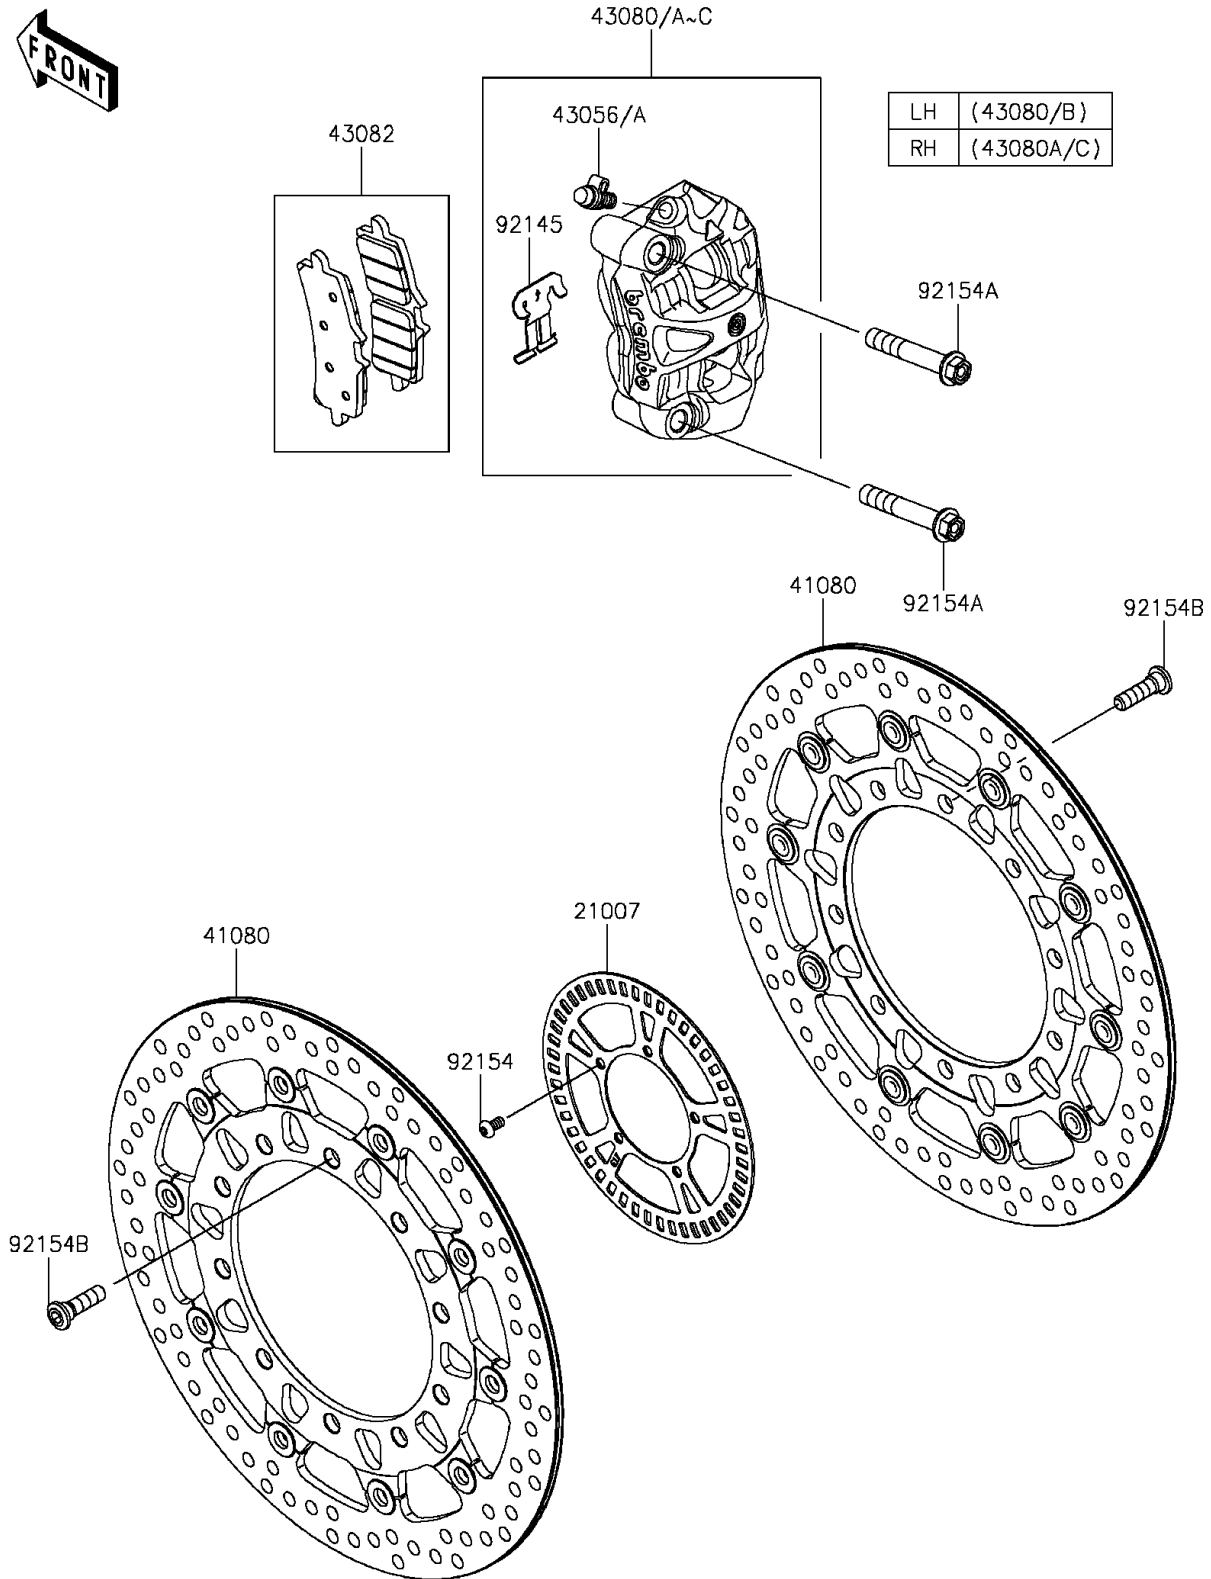

2015 PARTS DIAGRAM

Front Brake

F2292

2015 PARTS LIST

Front Brake

ITEM NAME	PART NUMBER	QUANTITY
ROTOR,SENSOR,FR (Ref # 21007)	21007-0617	1
DISC,FR,330MM,BLACK+DISK BLACK (Ref # 41080)	41080-0635-18U	1
BREATHER-BRAKE (Ref # 43056)	43056-0012	1
CALIPER-SUB-ASSY,FR,LH,GRAY (Ref # 43080)	43080-0160-51J	1
CALIPER-SUB-ASSY,FR,RH,GRAY (Ref # 43080A)	43080-0161-51J	1
PAD-ASSY-BRAKE (Ref # 43082)	43082-0157	1
SPRING (Ref # 92145)	92145-1684	1
BOLT,SOCKET,5X10 (Ref # 92154)	92154-1292	1
BOLT,FLANGED,10X60 (Ref # 92154A)	92154-1643	1
BOLT,SOCKET,8X30 (Ref # 92154B)	92154-1723	1