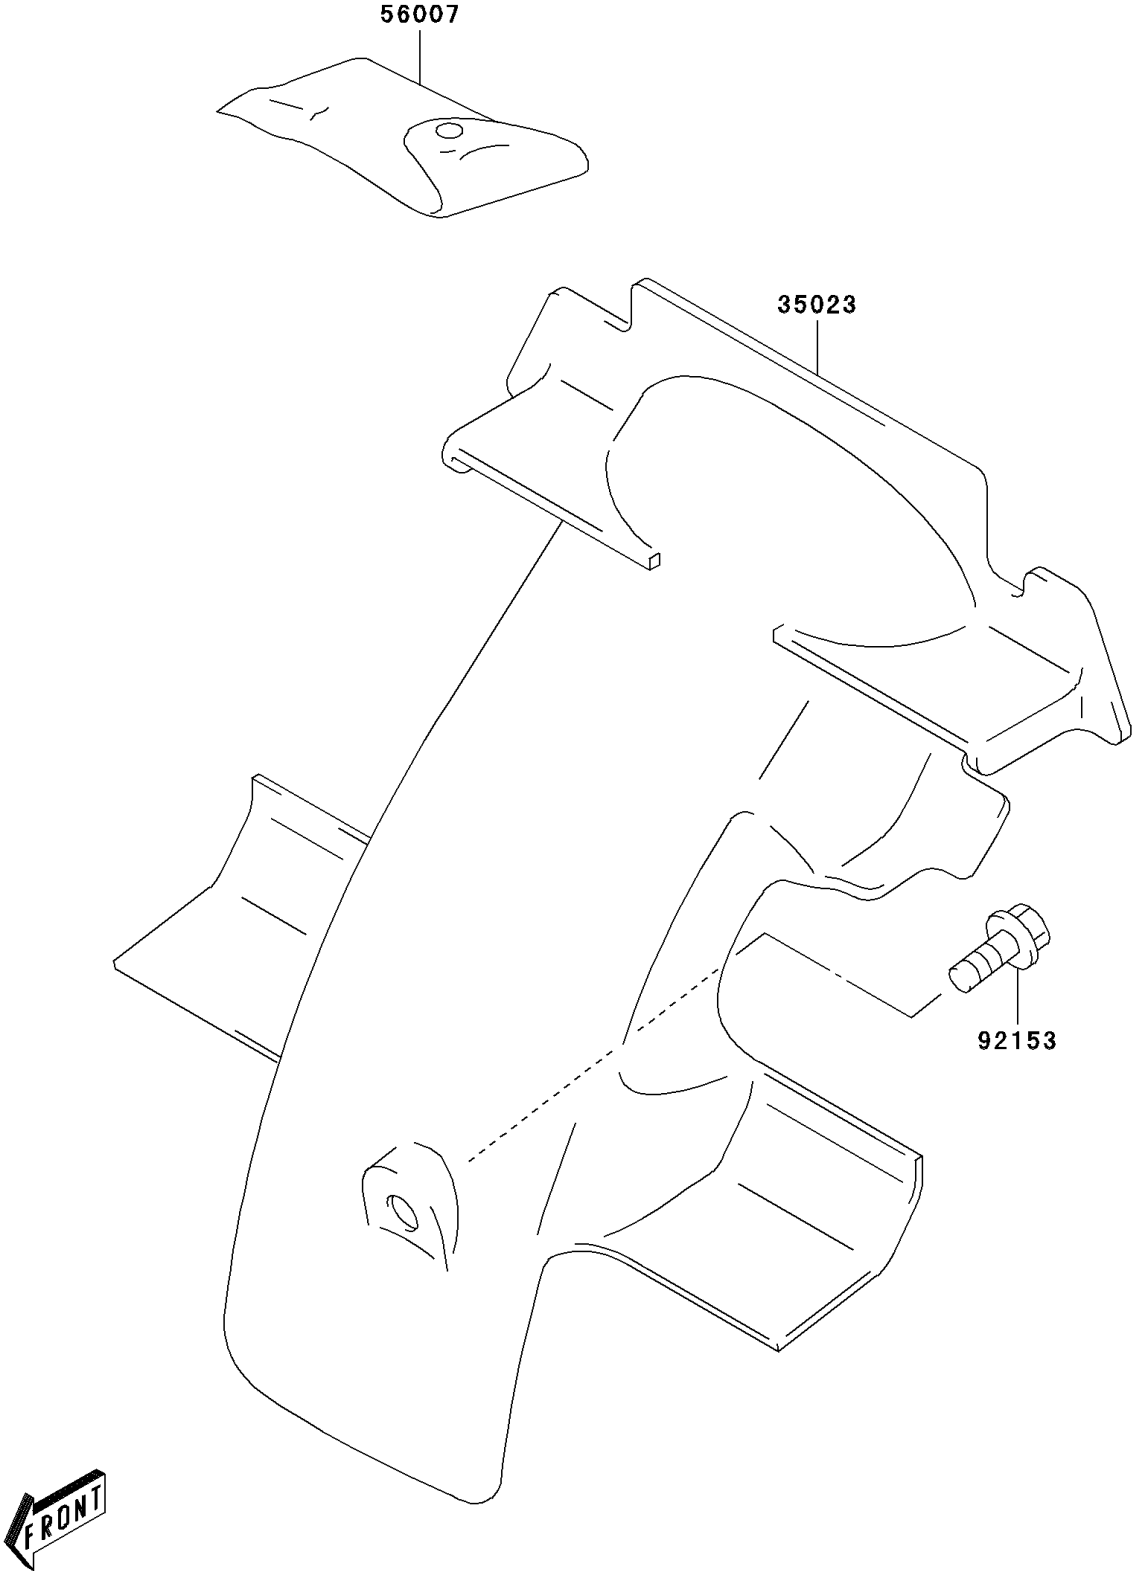

## 2003 KDX™50 PARTS DIAGRAM

Rear Fender(s)

F2172

## 2003 KDX™50 PARTS LIST

Rear Fender(s)

ITEM NAME	PART NUMBER	QUANTITY
FENDER-REAR (Ref # 35023)	35023-S010	1
TOOL-KIT (Ref # 56007)	56007-S003	1
BOLT (Ref # 92153)	92153-S161	1