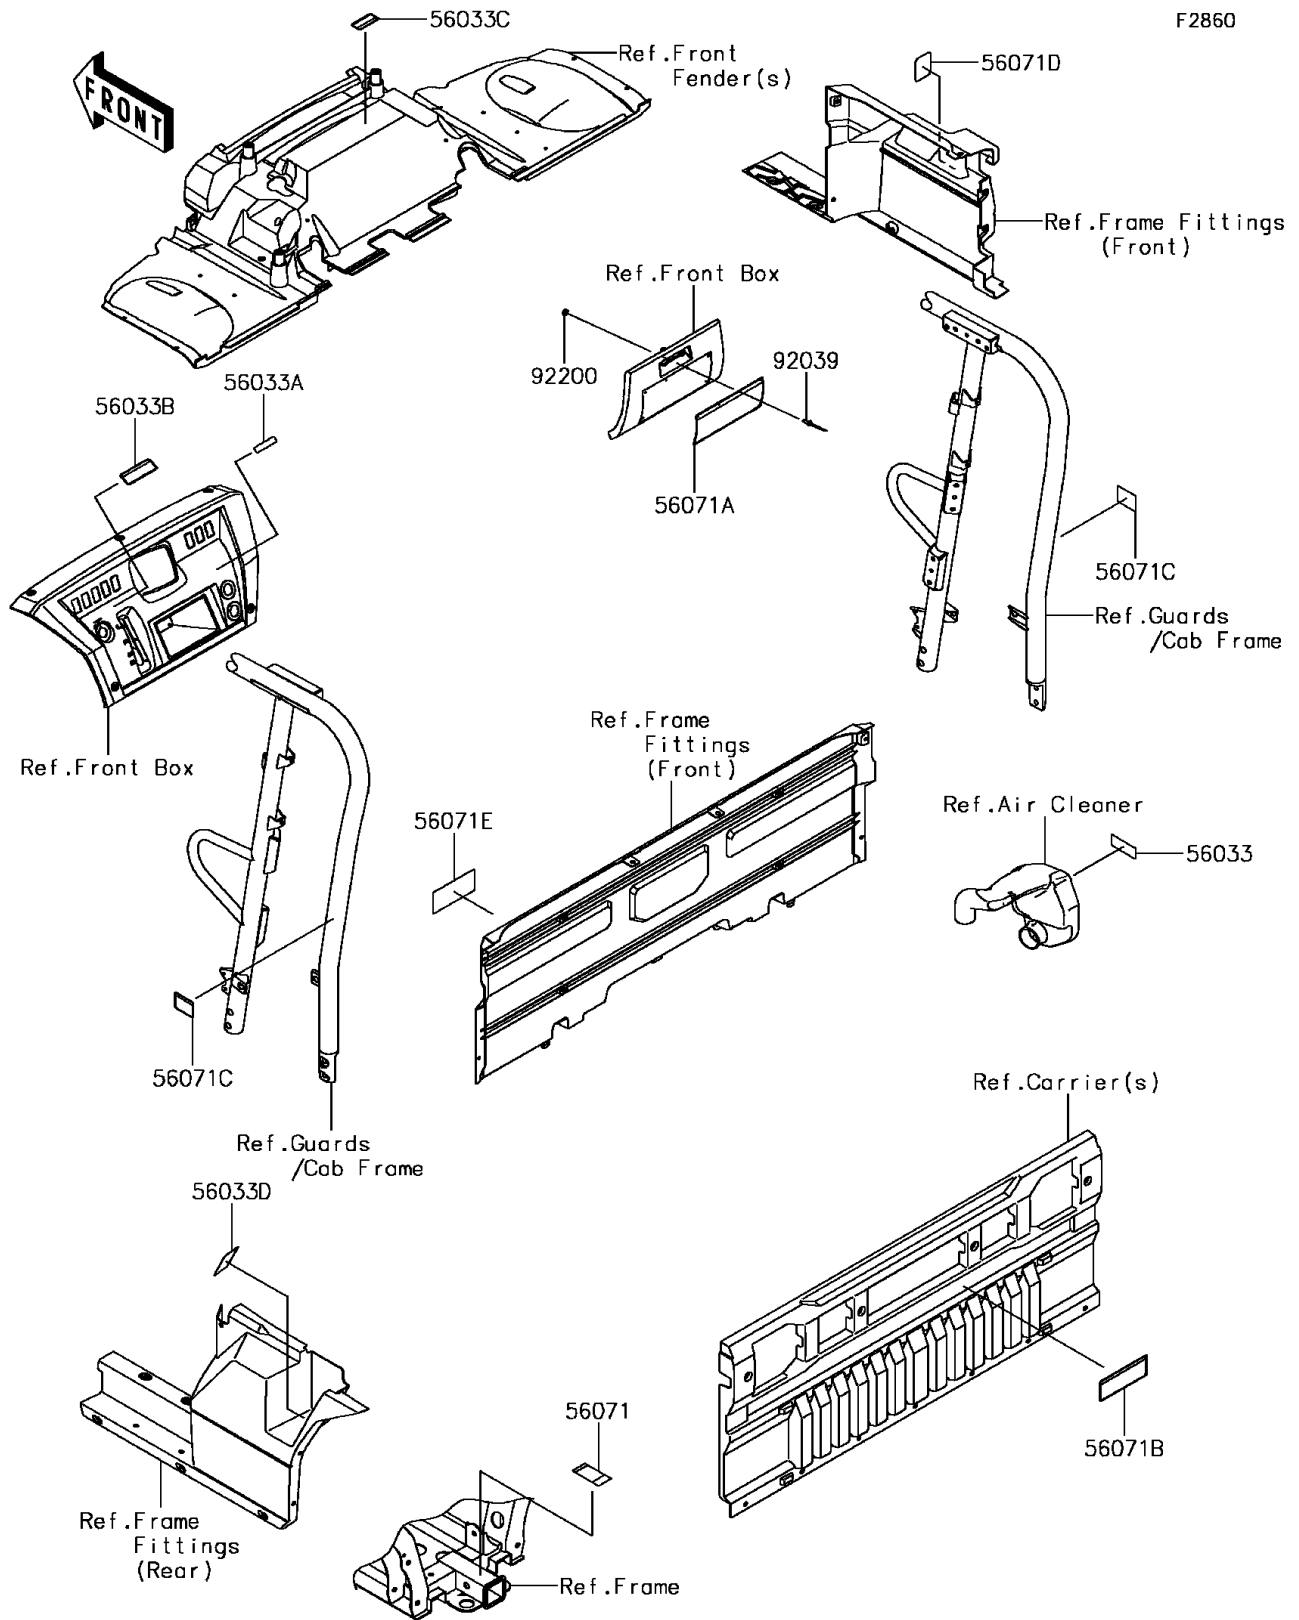

## 2017 MULE PRO-DX™ PARTS DIAGRAM

Labels

## 2017 MULE PRO-DX™ PARTS LIST

Labels

ITEM NAME	PART NUMBER	QUANTITY
LABEL-MANUAL,AIR CLEANER (Ref # 56033)	56033-0724	1
LABEL-MANUAL,DC OUTLET (Ref # 56033A)	56033-0814	1
LABEL-MANUAL,SHIFT NOTICE (Ref # 56033B)	56033-0822	1
LABEL-MANUAL,FRONT HOOD (Ref # 56033C)	56033-0825	1
LABEL-MANUAL,DRIVE BELT (Ref # 56033D)	56033-0831	1
LABEL-WARNING,TRAILER HITCH (Ref # 56071)	56071-0436	1
LABEL-WARNING,GENERAL (Ref # 56071A)	56071-0508	1
LABEL-WARNING,CARGO CAPA. (Ref # 56071B)	56071-0509	1
LABEL-WARNING,CARGO BED (Ref # 56071C)	56071-0510	1
LABEL-WARNING,DIESEL (Ref # 56071D)	56071-0542	1
LABEL-WARNING,TIRE&LOAD (Ref # 56071E)	56071-0685	1
RIVET,3.2X8 (Ref # 92039)	92039-3763	1
WASHER,3.5X8X1 (Ref # 92200)	92200-1251	1