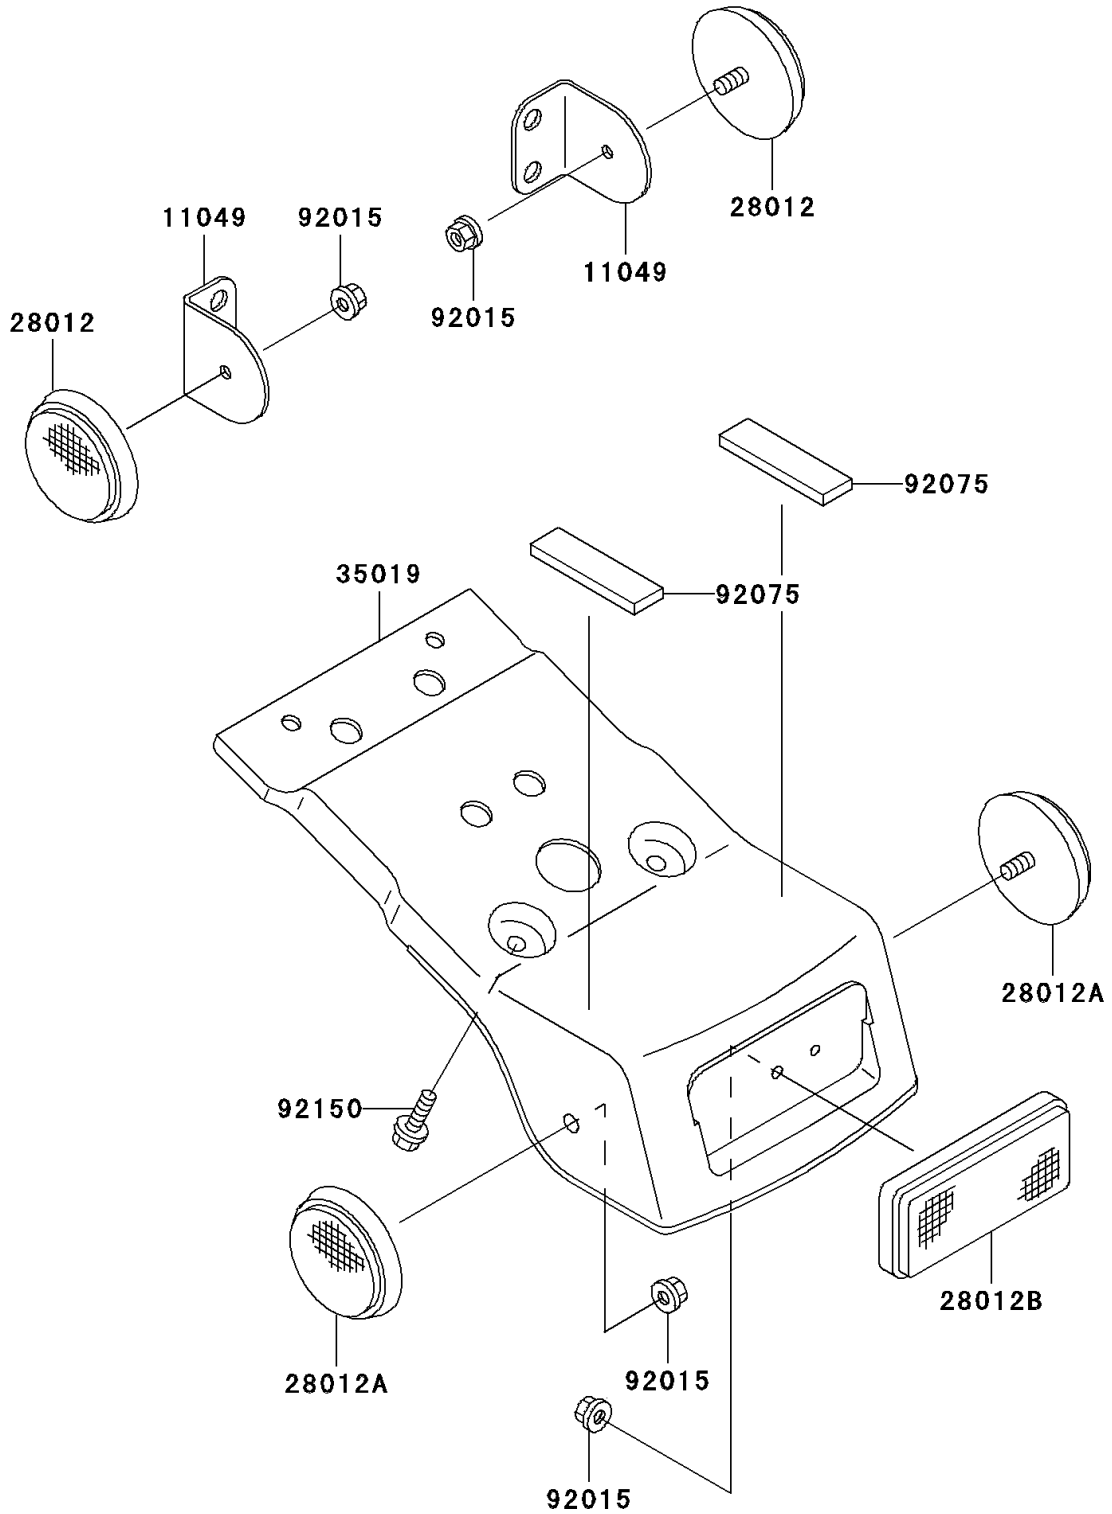

## 2002 KDX™220R PARTS DIAGRAM

Reflectors

F2790

## 2002 KDX™220R PARTS LIST

### Reflectors

ITEM NAME	PART NUMBER	QUANTITY
BRACKET,REFLECTOR (Ref # 11049)	11049-1064	1
REFLECTOR-REFLEX,FR (Ref # 28012)	28012-016	1
REFLECTOR-REFLEX (Ref # 28012A)	28012-1067	1
REFLECTOR-REFLEX (Ref # 28012B)	28012-1077	1
FLAP,RR (Ref # 35019)	35019-1328	1
NUT,FLANGED,5MM (Ref # 92015)	92015-1259	1
DAMPER (Ref # 92075)	92075-1658	1
BOLT,6X12 (Ref # 92150)	92150-1435	1