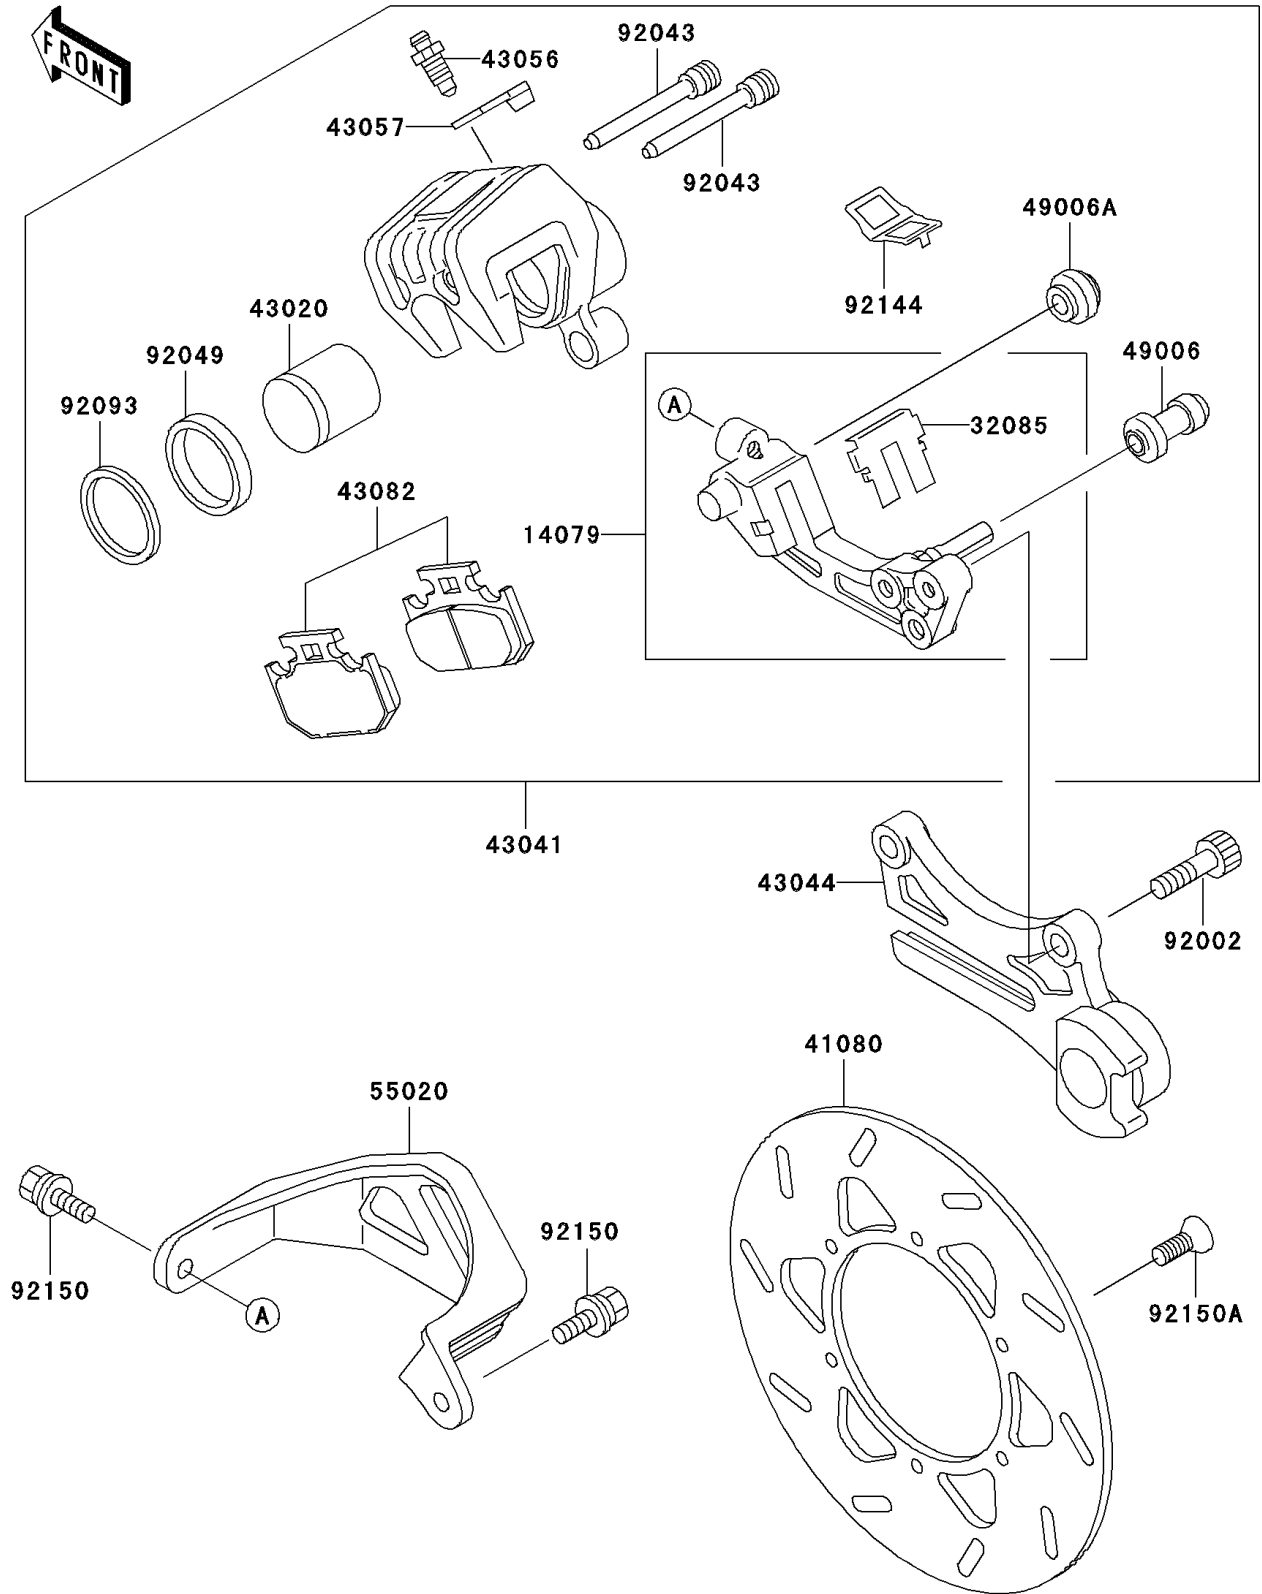

2002 KDX™220R PARTS DIAGRAM

Rear Brake

F2294

2002 KDX™220R PARTS LIST

Rear Brake

| ITEM NAME | PART NUMBER | QUANTITY |
|--|---------------|----------|
| HOLDER-ASSY,REAR CALIPER (Ref # 14079) | 14079-1070 | 1 |
| STOPPER,PAD (Ref # 32085) | 32085-1315 | 1 |
| DISC,RR (Ref # 41080) | 41080-1384 | 1 |
| PISTON-COMP-BRAKE (Ref # 43020) | 43020-1099 | 1 |
| CALIPER-ASSY,RR (Ref # 43041) | 43041-1448 | 1 |
| HOLDER-COMP-CALIPER (Ref # 43044) | 43044-1114 | 1 |
| BREATHER-BRAKE (Ref # 43056) | 43056-1055 | 1 |
| CAP-BREATHER (Ref # 43057) | 43057-1001 | 1 |
| PAD-ASSY-BRAKE (Ref # 43082) | 43082-1131 | 1 |
| BOOT,CALIPER (Ref # 49006) | 49006-1088 | 1 |
| BOOT,CALIPER (Ref # 49006A) | 49006-1242 | 1 |
| GUARD,RR CALIPER,P.WHITE (Ref # 55020) | 55020-1488-6F | 1 |
| BOLT,SOCKET,8X25 (Ref # 92002) | 92002-1442 | 1 |
| PIN,HANGER (Ref # 92043) | 92043-1416 | 1 |
| SEAL-OIL,PISTON (Ref # 92049) | 92049-1331 | 1 |
| SEAL,PISTON (Ref # 92093) | 92093-1272 | 1 |
| SPRING,PAD (Ref # 92144) | 92144-1364 | 1 |
| BOLT,FLANGED,6X16 (Ref # 92150) | 92150-1506 | 1 |
| BOLT,DISC PLATE,8X15 (Ref # 92150A) | 92150-1811 | 1 |