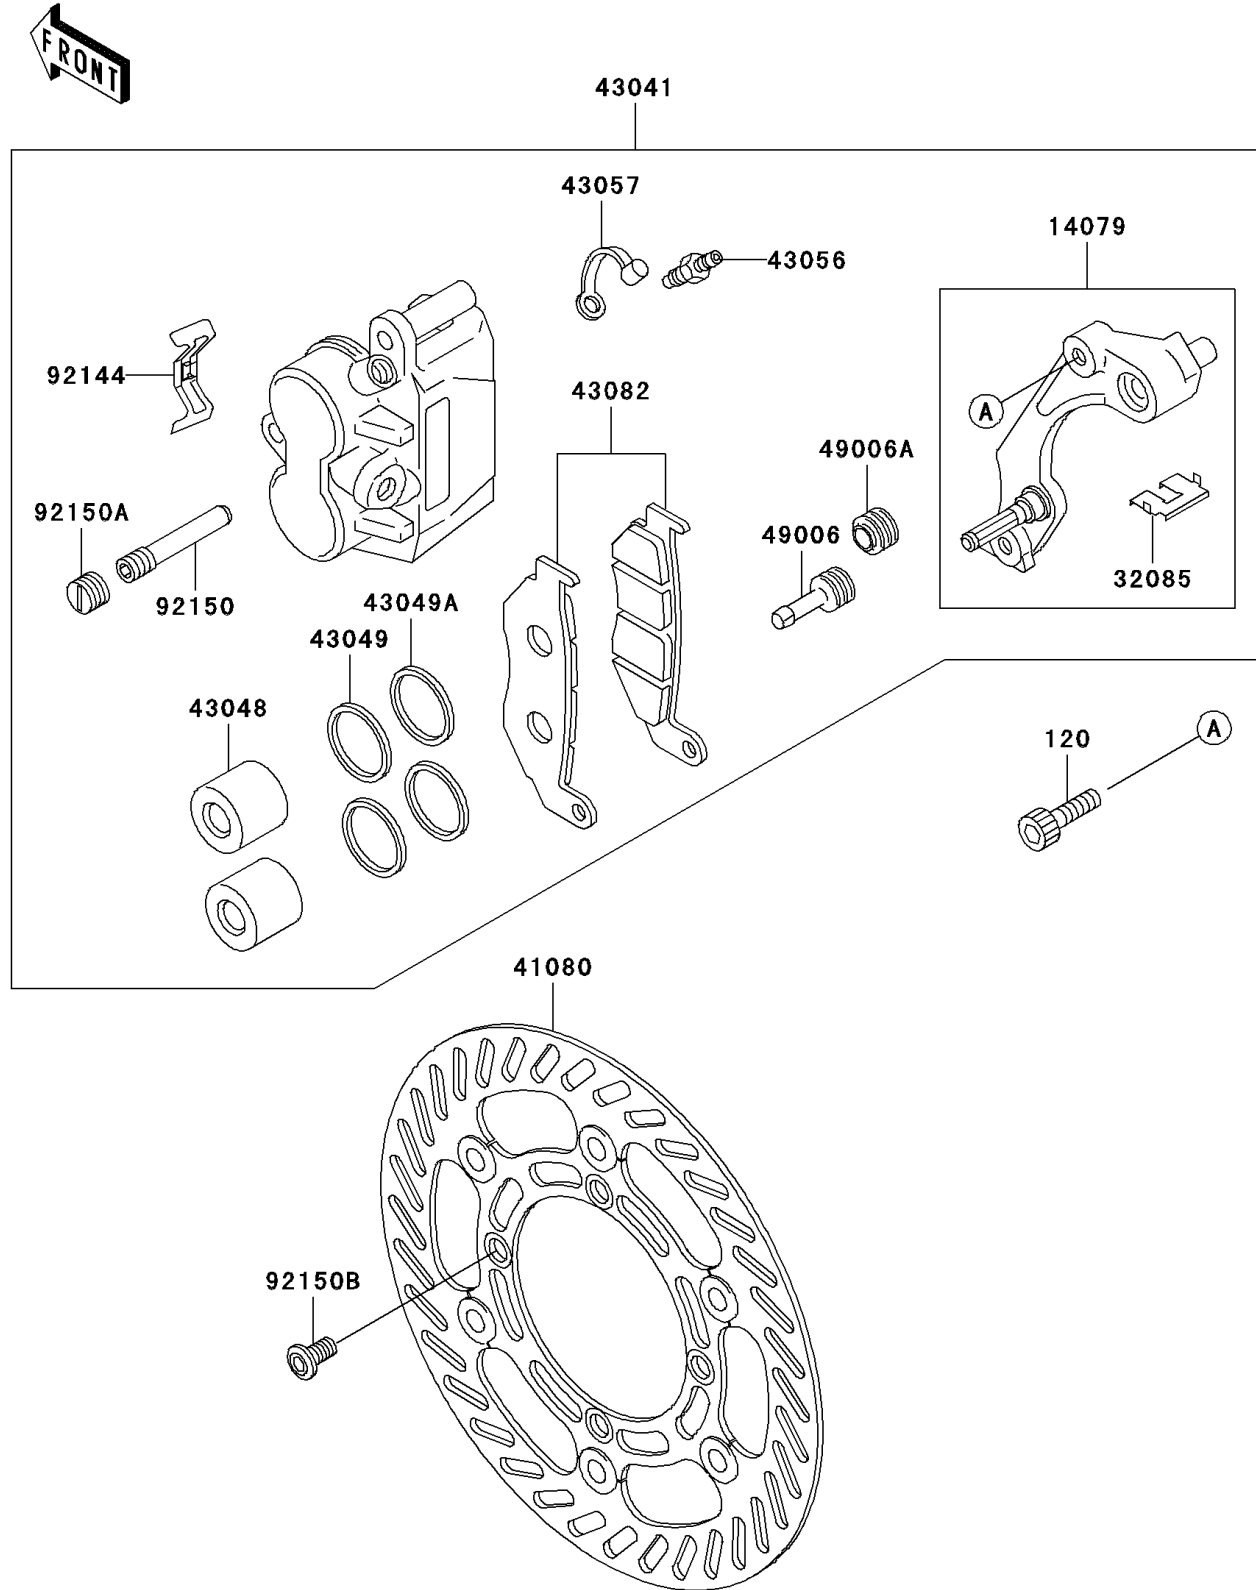

2002 KDX™220R PARTS DIAGRAM

Front Brake

F2292

2002 KDX™220R PARTS LIST

Front Brake

ITEM NAME	PART NUMBER	QUANTITY
BOLT-SOCKET,8X40 (Ref # 120)	120P0840	1
HOLDER-ASSY,FRONT CALIPER (Ref # 14079)	14079-1097	1
STOPPER,PAD (Ref # 32085)	32085-1361	1
DISC,FR (Ref # 41080)	41080-1377	1
CALIPER-ASSY,FR,LH (Ref # 43041)	43041-1576	1
PISTON-CALIPER (Ref # 43048)	43048-1064	1
PACKING,PISTON SEAL (Ref # 43049)	43049-1060	1
PACKING,PISTON SEAL (Ref # 43049A)	43049-1061	1
BREATHER-BRAKE (Ref # 43056)	43056-1055	1
CAP-BREATHER (Ref # 43057)	43057-1001	1
PAD-ASSY-BRAKE (Ref # 43082)	43082-1172	1
BOOT,CALIPER (Ref # 49006)	49006-1088	1
BOOT,CALIPER (Ref # 49006A)	49006-1242	1
SPRING,PAD (Ref # 92144)	92144-1721	1
BOLT,HANGER (Ref # 92150)	92150-1691	1
BOLT,PLUG (Ref # 92150A)	92150-1692	1
BOLT,DISC PLATE,8X15 (Ref # 92150B)	92150-1811	1