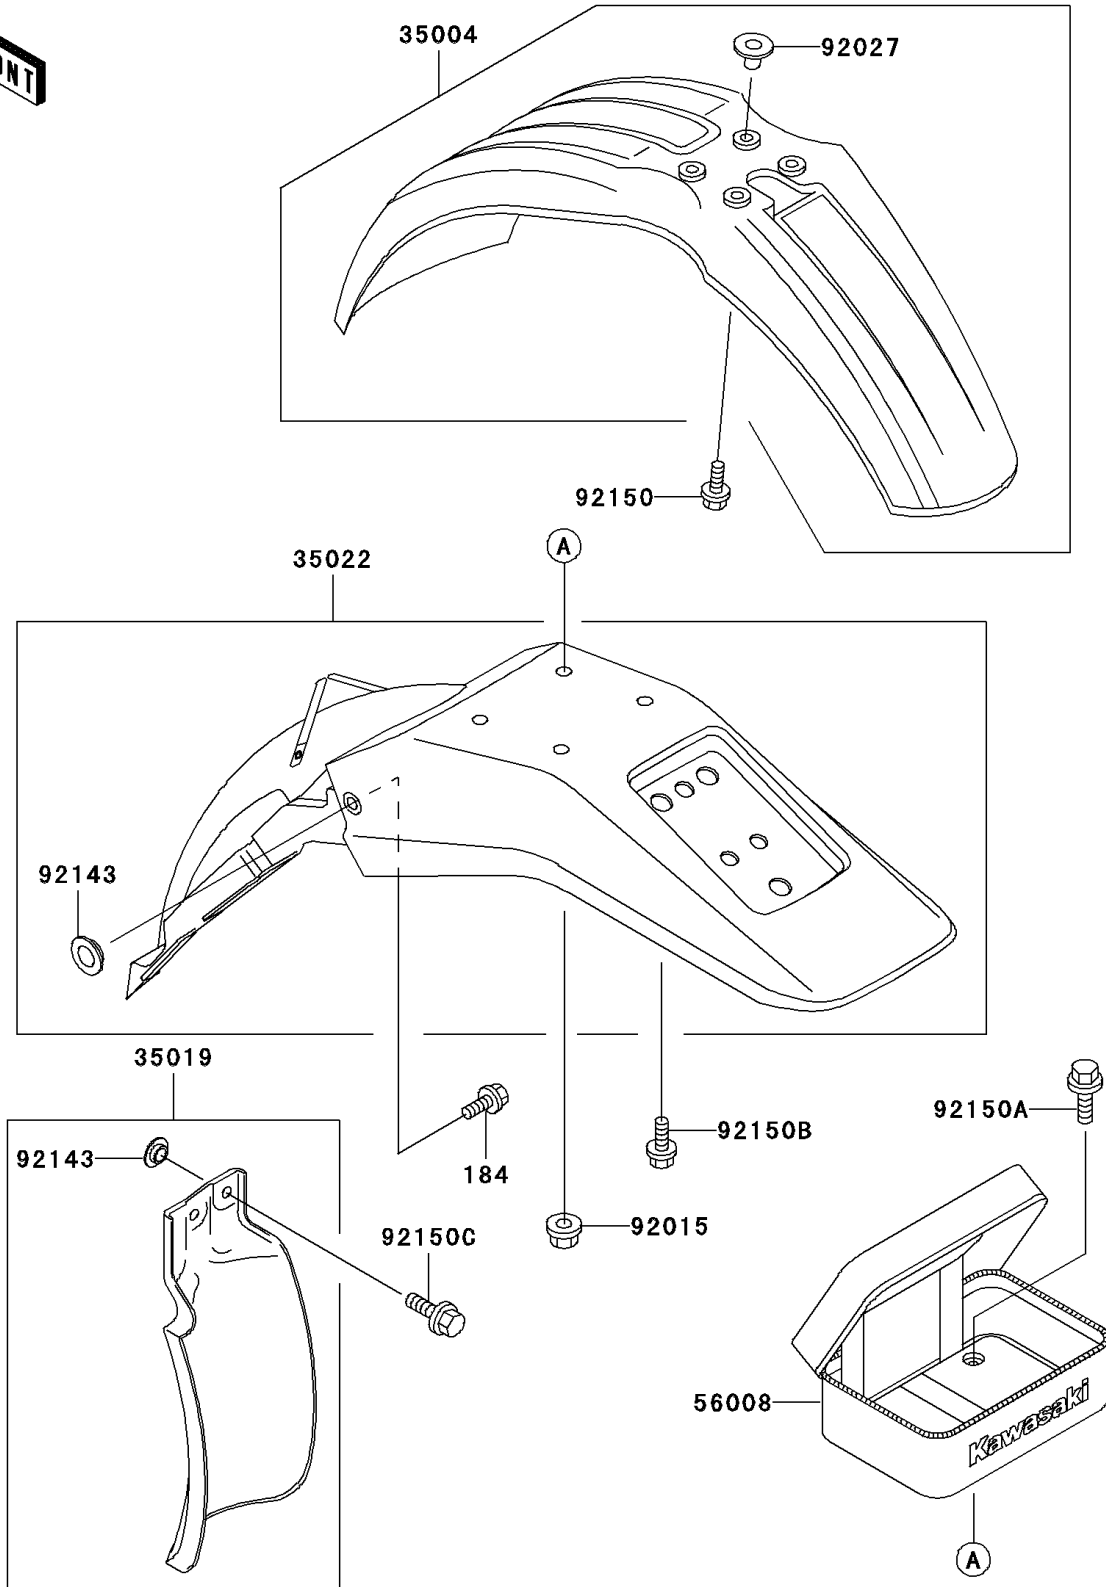

## 2002 KDX™220R PARTS DIAGRAM

Fenders

F2170

## 2002 KDX™220R PARTS LIST

### Fenders

ITEM NAME	PART NUMBER	QUANTITY
BOLT-UPSET-WP-SMALL (Ref # 184)	184B0816	1
FENDER-FRONT,L.GREEN (Ref # 35004)	35004-1319-6W	1
FLAP,RR FENDER,FR (Ref # 35019)	35019-1323	1
FENDER-COMP-REAR,L.GREEN (Ref # 35022)	35022-1306-6W	1
BAG,TOOL,BLACK (Ref # 56008)	56008-1073-MW	1
NUT,FLANGED,6MM (Ref # 92015)	92015-1078	1
COLLAR (Ref # 92027)	92027-1936	1
COLLAR (Ref # 92143)	92143-1196	1
BOLT,6X20 (Ref # 92150)	92150-1339	1
BOLT,6X14 (Ref # 92150A)	92150-1340	1
BOLT,6X12 (Ref # 92150B)	92150-1435	1
BOLT,FLANGED,6X16 (Ref # 92150C)	92150-1506	1