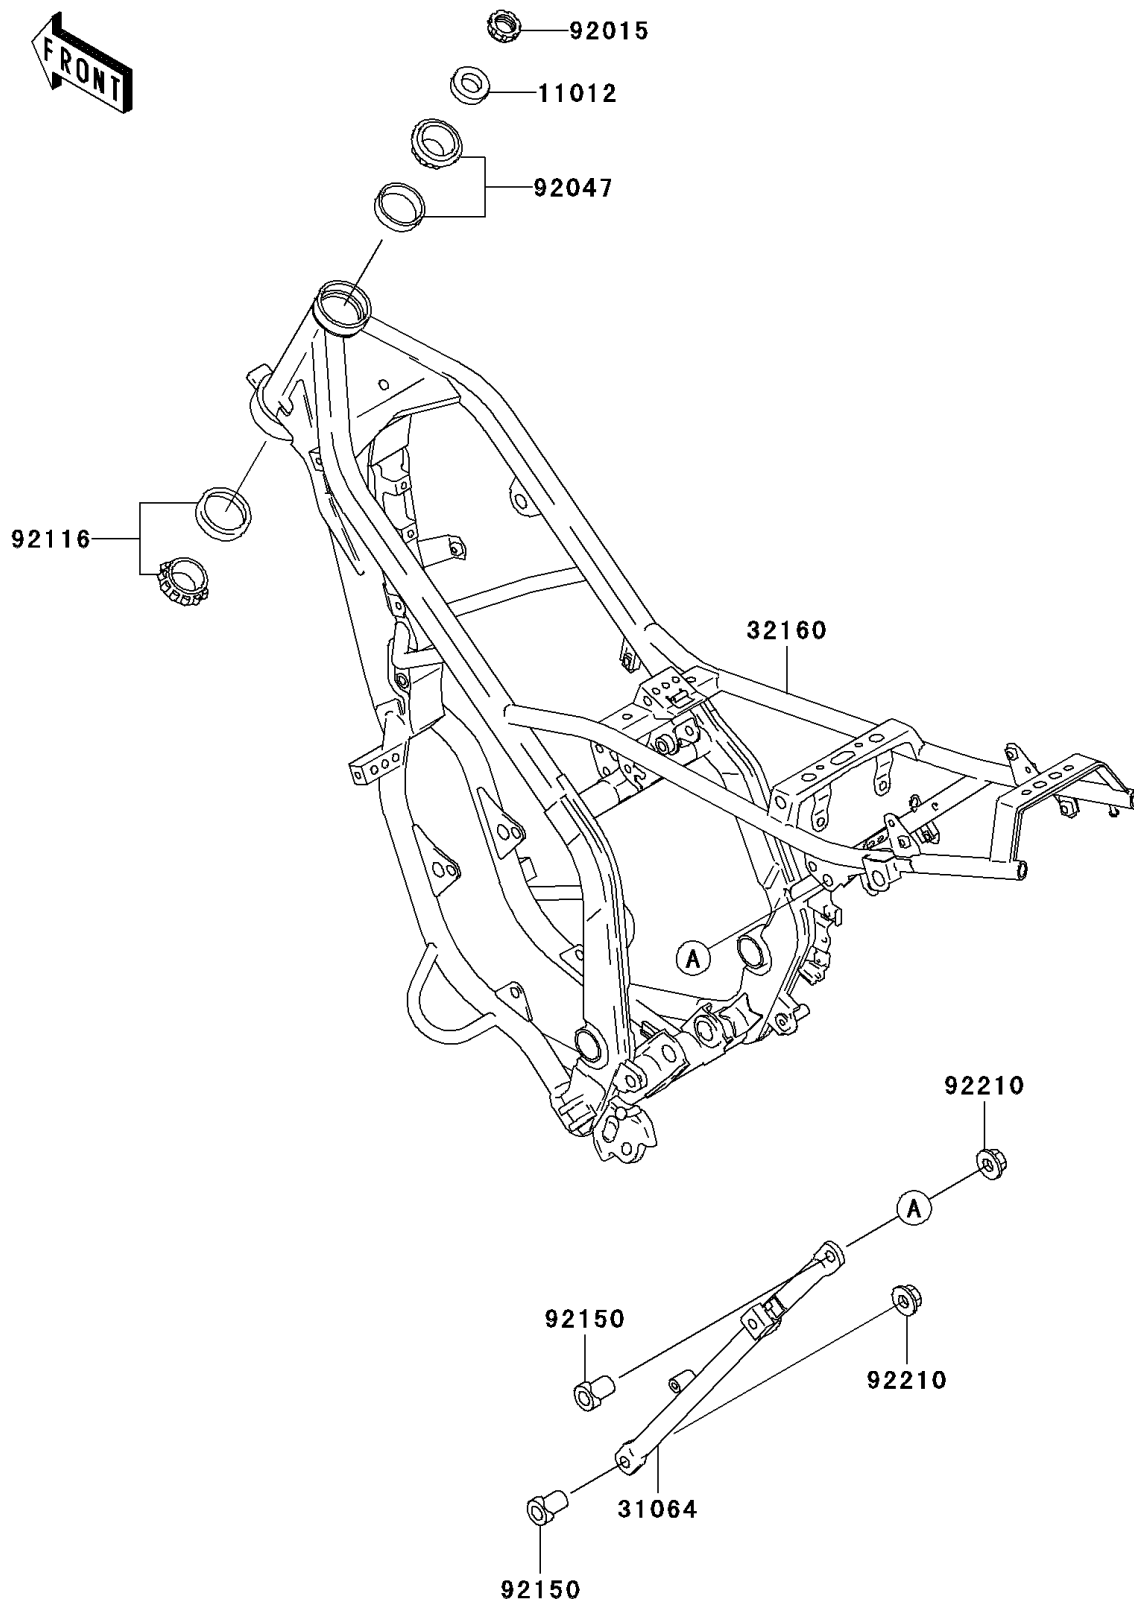

2002 KDX™220R PARTS DIAGRAM

Frame

F2120

2002 KDX™220R PARTS LIST

Frame

ITEM NAME	PART NUMBER	QUANTITY
CAP,STEERING STEM (Ref # 11012)	11012-1762	1
PIPE-COMP,SUB FRAME,L.GREEN (Ref # 31064)	31064-1163-CC	1
FRAME-COMP,L.GREEN (Ref # 32160)	32160-1756-CC	1
NUT,25MM,T=12 (Ref # 92015)	92015-1546	1
RACE,ROLLER,32005JR RS (Ref # 92047)	92047-017	1
BEARING-ROLLER,HI-CAP32006JRRS (Ref # 92116)	92116-1069	1
BOLT,SOCKET,10X23 (Ref # 92150)	92150-1221	1
NUT,LOCK,FLANGED,10MM (Ref # 92210)	92210-1080	1