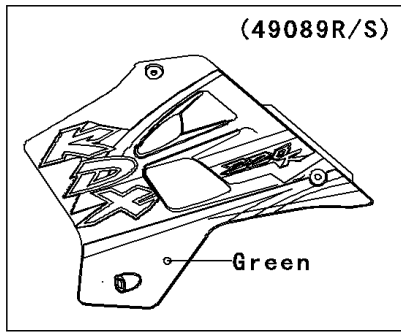

2002 KDX™220R PARTS DIAGRAM

Radiator

WD

2002 KDX™220R PARTS LIST

Radiator

ITEM NAME	PART NUMBER	QUANTITY
GASKET,RESERVOIR TANK CAP (Ref # 11009)	11009-1145	1
GASKET,DRAIN BOLT (Ref # 11009A)	11009-1152	1
CAP (Ref # 11012)	11012-1084	1
SCREEN,WHITE (Ref # 14037)	14037-1099-RZ	1
RADIATOR-ASSY,LH (Ref # 39061)	39061-1239	1
RADIATOR-ASSY,RH (Ref # 39061A)	39061-1240	1
HOSE-COOLING,5X9X700 (Ref # 39062)	39062-1423	1
HOSE-COOLING,RADIATOR,RH-PUMP (Ref # 39062A)	39062-1579	1
HOSE-COOLING,HEAD-RADIATOR,LH (Ref # 39062B)	39062-1580	1
HOSE-COOLING,RADIATOR-RADIATOR (Ref # 39062C)	39062-1609	1
HOSE-COOLING,5X9X368.5 (Ref # 39062D)	39062-1619	1
RESERVOIR (Ref # 43078)	43078-1142	1
CAP-ASSY-PRESSURE,P1.1 (Ref # 49085)	49085-1070	1
SHROUD-ENGINE,LH,L.GREEN (Ref # 49089R)	49089-5393-6W	1
SHROUD-ENGINE,RH,L.GREEN (Ref # 49089S)	49089-5394-6W	1
BOLT,RADIATOR DRAIN (Ref # 92002)	92002-1682	1
NUT (Ref # 92015)	92015-1487	1
COLLAR (Ref # 92027)	92027-1183	1
COLLAR,L=13.1 (Ref # 92027A)	92027-251	1
CLAMP,COOLING HOSE (Ref # 92037)	92037-1589	1
BOLT-FLANGED-SMALL (Ref # 132)	132Y0620	1
BOLT-FLANGED-SMALL (Ref # 132A)	132Y0625	1
CLAMP,HOSE (Ref # 92037A)	92037-1603	1
CLAMP (Ref # 92037B)	92037-1712	1
GASKET,10.5X16X1 (Ref # 92065)	92065-058	1
DAMPER (Ref # 92075)	92075-209	1
BOLT,6X12 (Ref # 92150)	92150-1435	1
BOLT,FLANGED,6X14 (Ref # 92150A)	92150-1504	1
BOLT,FLANGED,6X25 (Ref # 92150B)	92150-1507	1

2002 KDX™220R PARTS LIST

Radiator

ITEM NAME	PART NUMBER	QUANTITY
BOLT,10X10 (Ref # 92150C)	92150-1867	1
DAMPER (Ref # 92160)	92160-1167	1