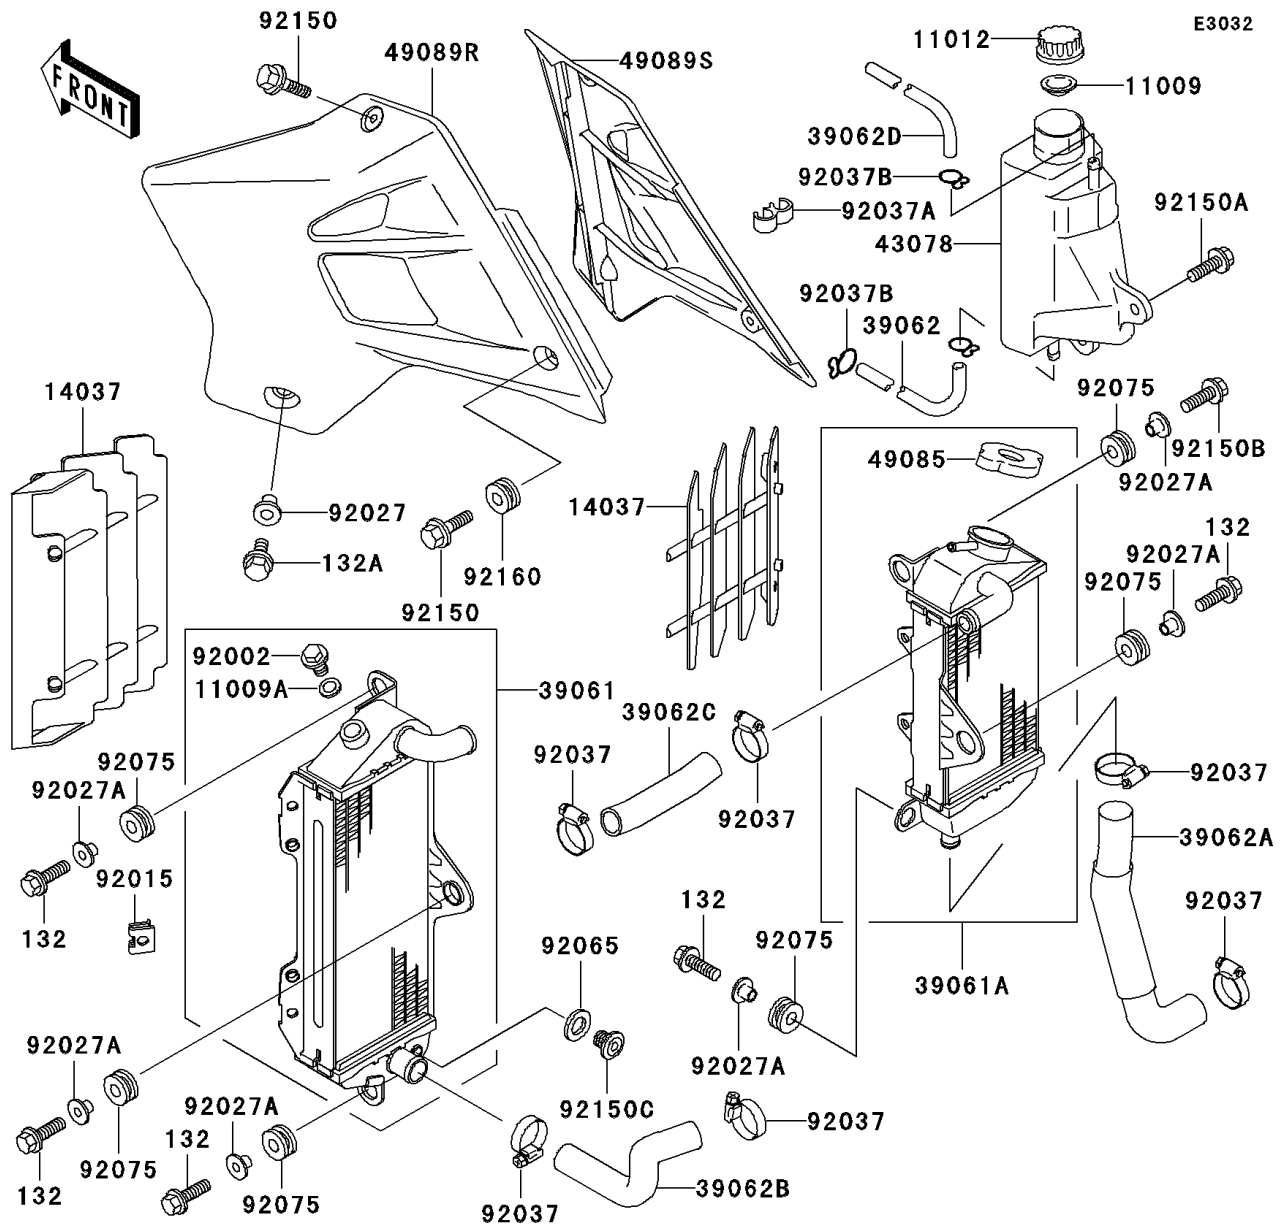

2002 KDX™220R PARTS DIAGRAM

Radiator

WD

2002 KDX™220R PARTS LIST

Radiator

ITEM NAME	PART NUMBER	QUANTITY
GASKET,RESERVOIR TANK CAP (Ref # 11009)	11009-1145	1
GASKET,DRAIN BOLT (Ref # 11009A)	11009-1152	1
CAP (Ref # 11012)	11012-1084	1
SCREEN,WHITE (Ref # 14037)	14037-1099-RZ	1
RADIATOR-ASSY,LH (Ref # 39061)	39061-1239	1
RADIATOR-ASSY,RH (Ref # 39061A)	39061-1240	1
HOSE-COOLING,5X9X700 (Ref # 39062)	39062-1423	1
HOSE-COOLING,RADIATOR,RH-PUMP (Ref # 39062A)	39062-1579	1
HOSE-COOLING,HEAD-RADIATOR,LH (Ref # 39062B)	39062-1580	1
HOSE-COOLING,RADIATOR-RADIATOR (Ref # 39062C)	39062-1609	1
HOSE-COOLING,5X9X368.5 (Ref # 39062D)	39062-1619	1
RESERVOIR (Ref # 43078)	43078-1142	1
CAP-ASSY-PRESSURE,P1.1 (Ref # 49085)	49085-1070	1
SHROUD-ENGINE,LH,L.GREEN (Ref # 49089R)	49089-5393-6W	1
SHROUD-ENGINE,RH,L.GREEN (Ref # 49089S)	49089-5394-6W	1
BOLT,RADIATOR DRAIN (Ref # 92002)	92002-1682	1
NUT (Ref # 92015)	92015-1487	1
COLLAR (Ref # 92027)	92027-1183	1
COLLAR,L=13.1 (Ref # 92027A)	92027-251	1
CLAMP,COOLING HOSE (Ref # 92037)	92037-1589	1
BOLT-FLANGED-SMALL (Ref # 132)	132Y0620	1
BOLT-FLANGED-SMALL (Ref # 132A)	132Y0625	1
CLAMP,HOSE (Ref # 92037A)	92037-1603	1
CLAMP (Ref # 92037B)	92037-1712	1
GASKET,10.5X16X1 (Ref # 92065)	92065-058	1
DAMPER (Ref # 92075)	92075-209	1
BOLT,6X12 (Ref # 92150)	92150-1435	1
BOLT,FLANGED,6X14 (Ref # 92150A)	92150-1504	1
BOLT,FLANGED,6X25 (Ref # 92150B)	92150-1507	1

2002 KDX™220R PARTS LIST

Radiator

ITEM NAME	PART NUMBER	QUANTITY
BOLT,10X10 (Ref # 92150C)	92150-1867	1
DAMPER (Ref # 92160)	92160-1167	1