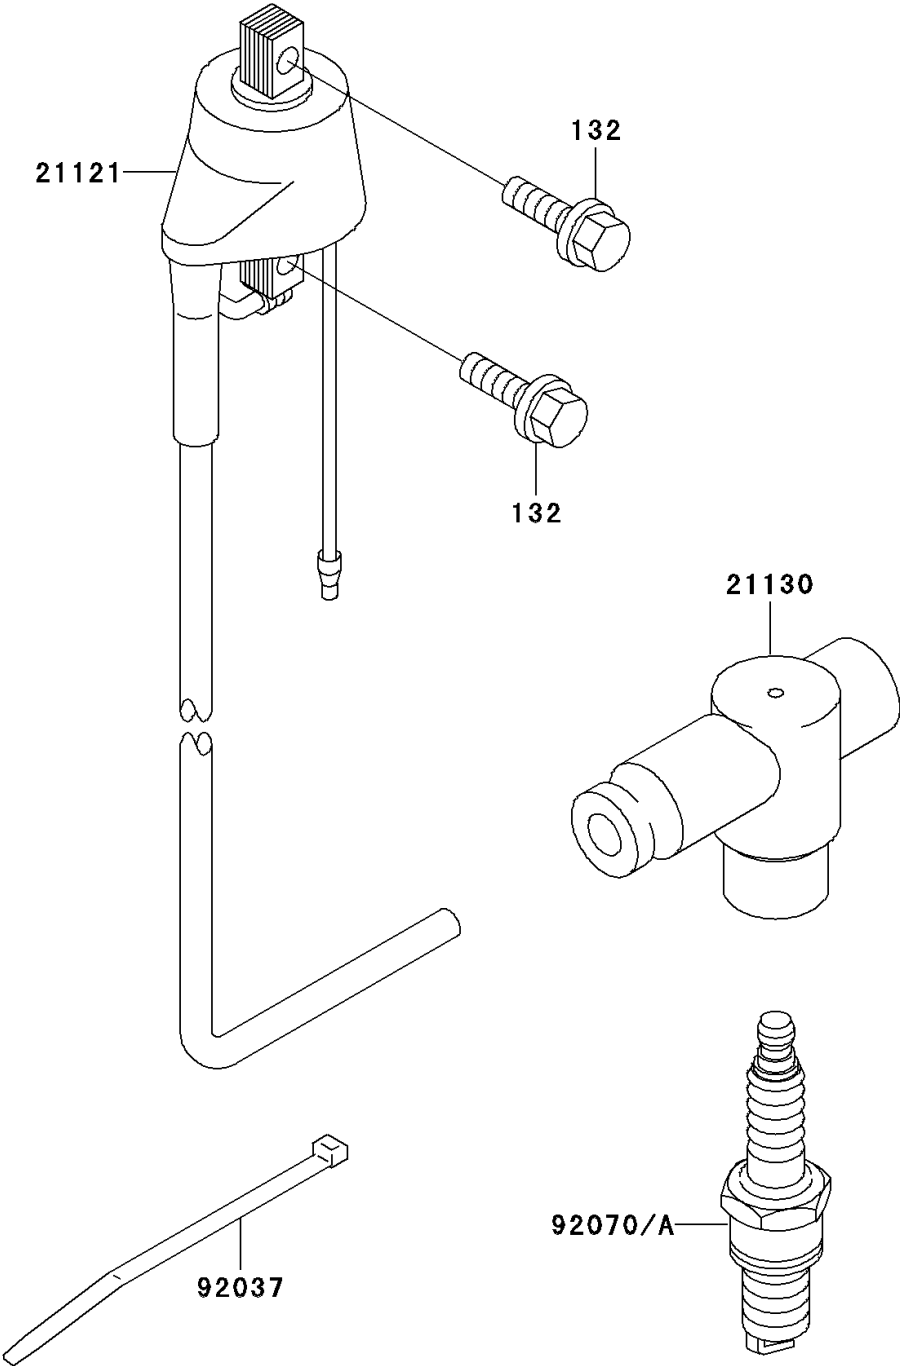

2002 KDX™220R PARTS DIAGRAM

Ignition System

E1830

2002 KDX™220R PARTS LIST

Ignition System

ITEM NAME	PART NUMBER	QUANTITY
BOLT-FLANGED-SMALL (Ref # 132)	132Y0618	1
COIL-IGNITION (Ref # 21121)	21121-1230	1
CAP-SPARK PLUG (Ref # 21130)	21130-1073	1
CLAMP (Ref # 92037)	92037-1173	1
PLUG-SPARK,BR9ES(NGK),SOLID (Ref # 92070)	92070-1157	1
PLUG-SPARK,BR8ES(NGK),SOLID (Ref # 92070A)	92070-3702	1