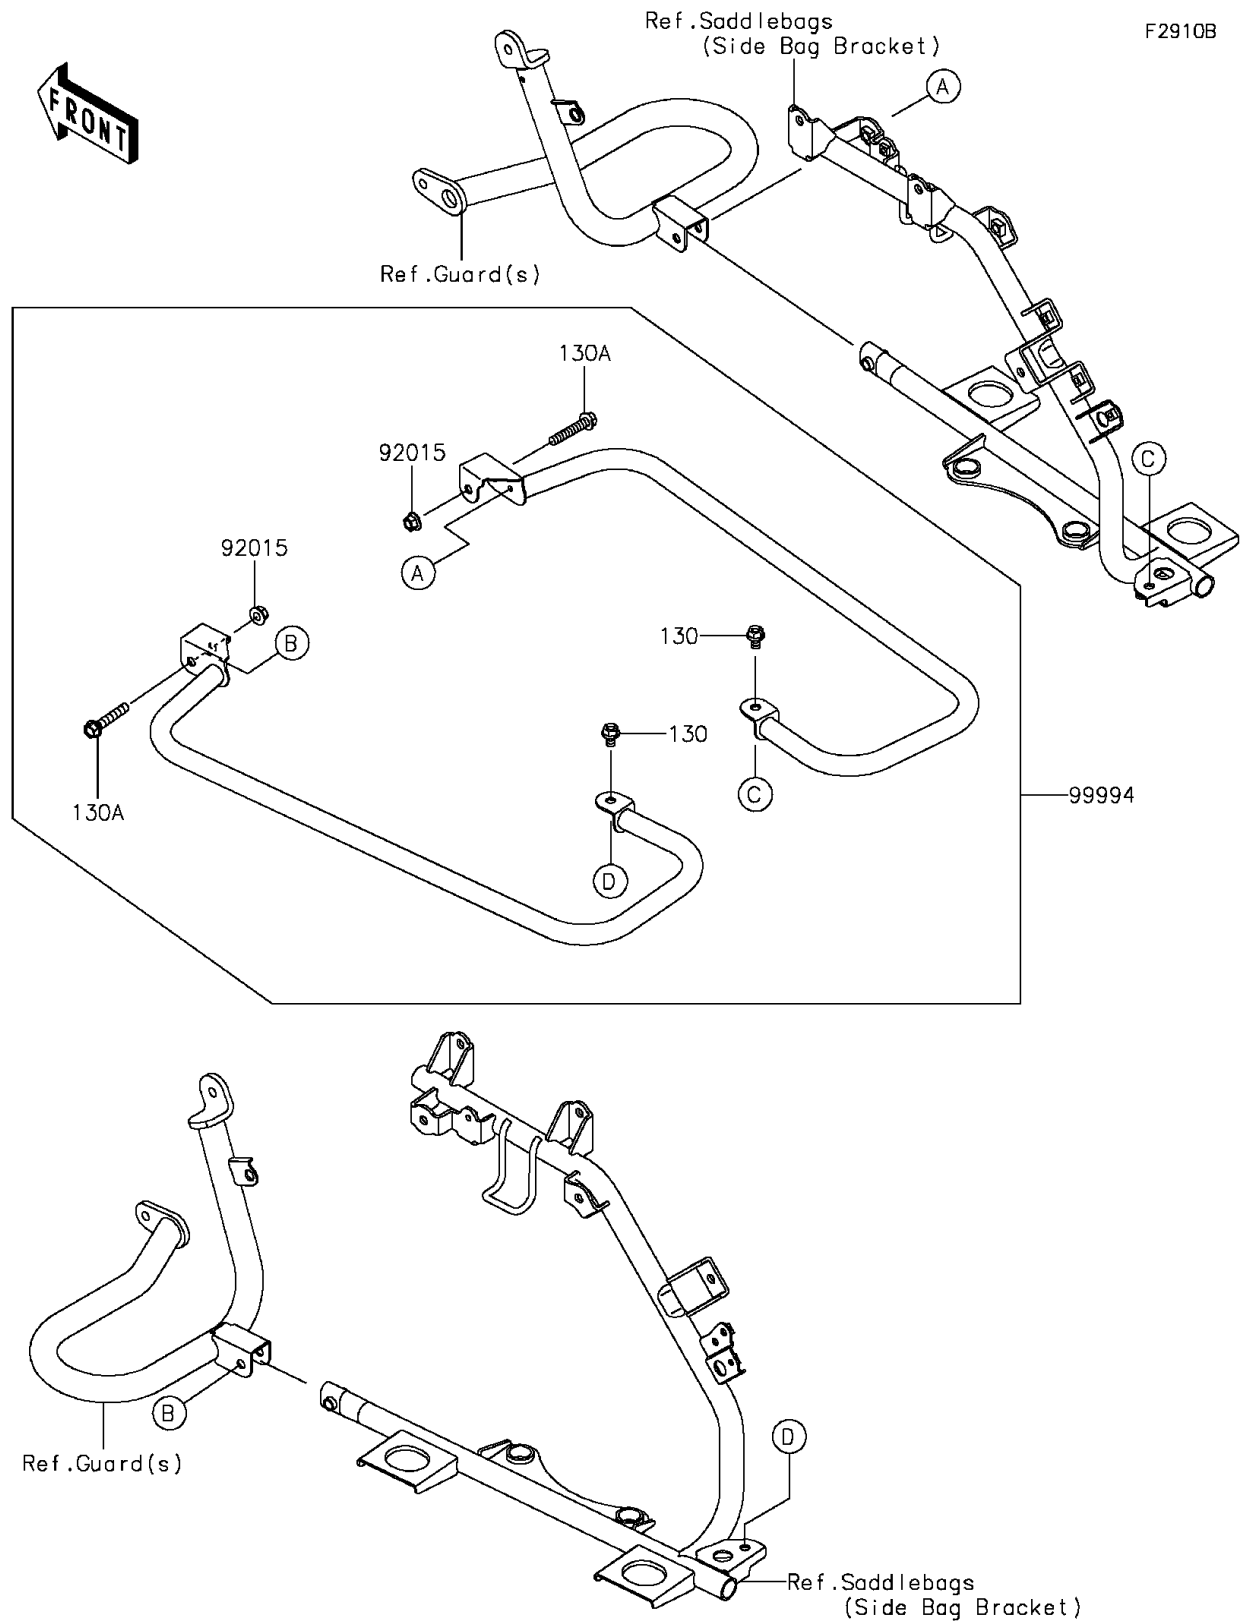

2012 PARTS DIAGRAM

Accessory(Saddlebag Rails)

2012 PARTS LIST

Accessory(Saddlebag Rails)

ITEM NAME	PART NUMBER	QUANTITY
BOLT-FLANGED,8X12 (Ref # 130)	130BA0812	1
BOLT-FLANGED,8X45 (Ref # 130A)	130BA0845	1
NUT,FLANGED,8MM (Ref # 92015)	92015-1014	1
KIT-ACCESSORY,SADDLEBAG RAILS (Ref # 99994)	99994-0241	1