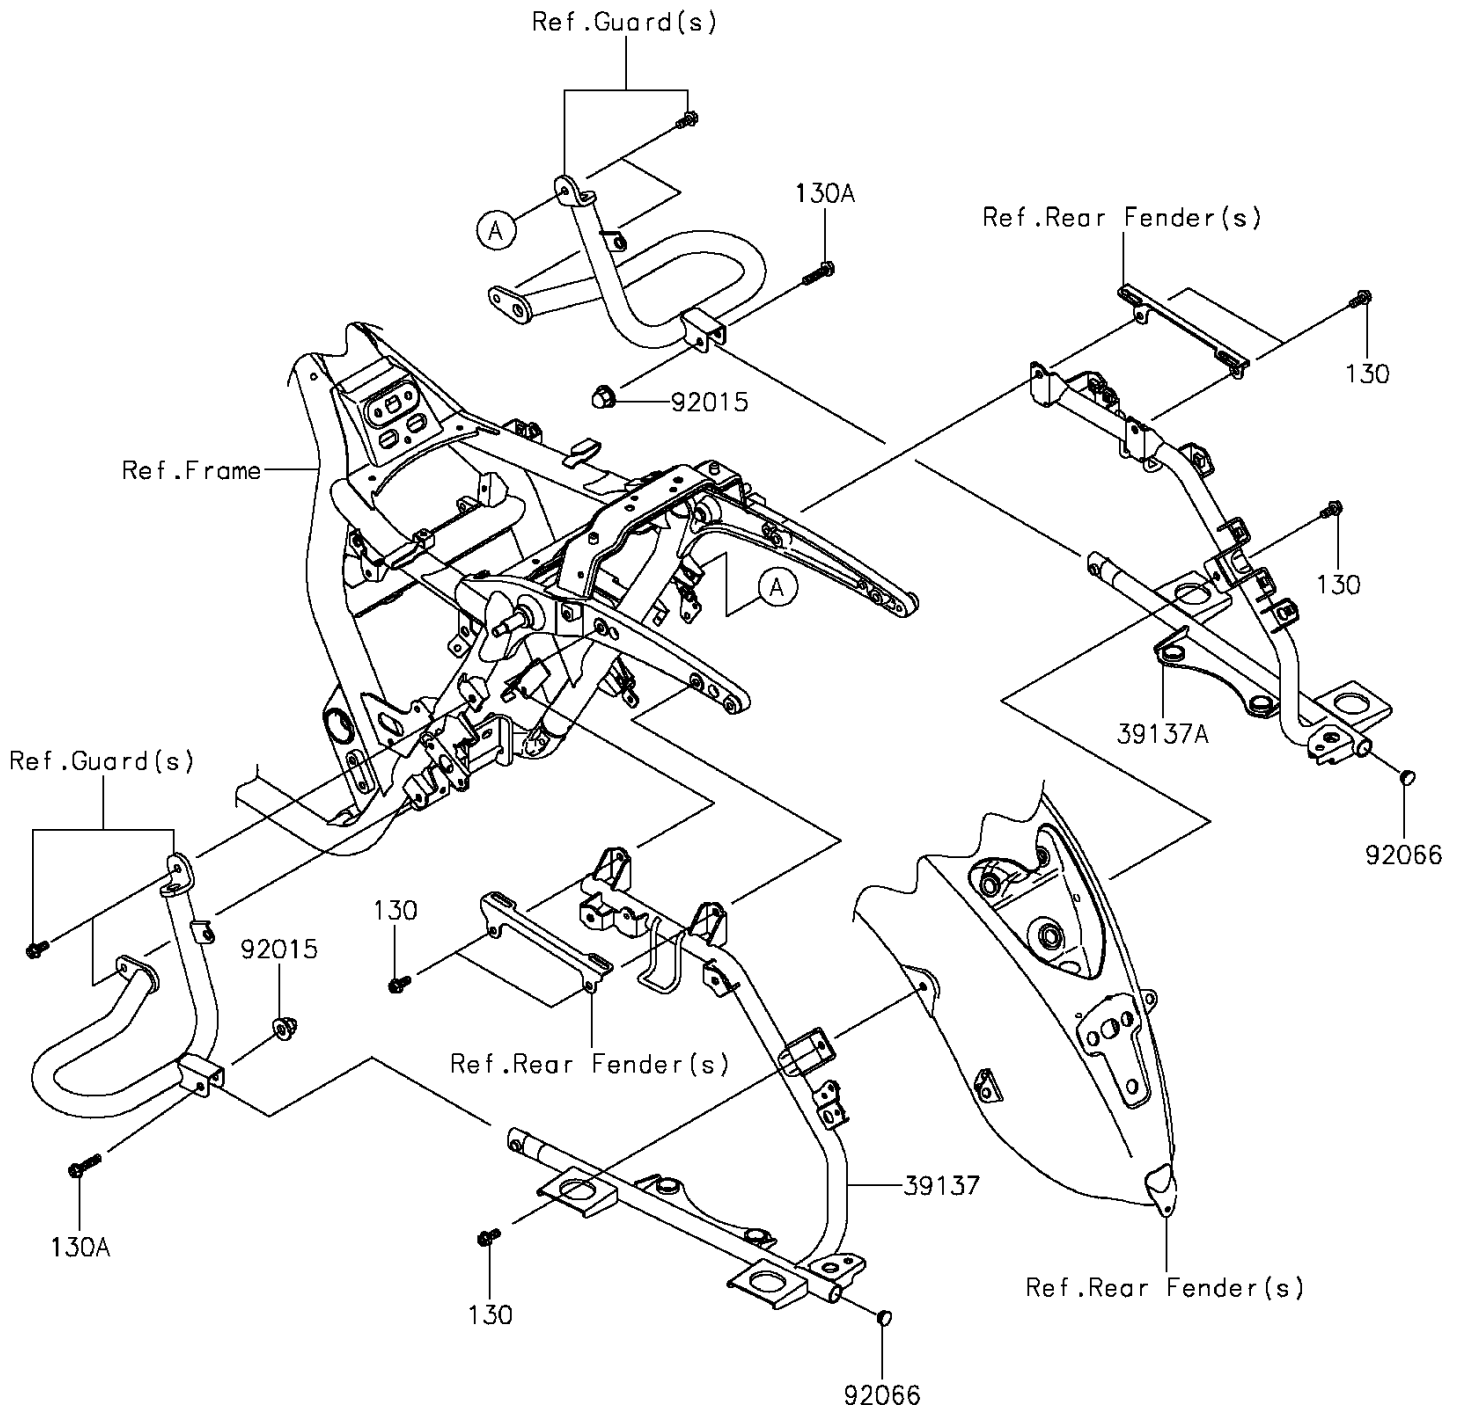

## 2012 PARTS DIAGRAM

Saddlebags(Side Bag Bracket)

F2873

## 2012 PARTS LIST

Saddlebags(Side Bag Bracket)

ITEM NAME	PART NUMBER	QUANTITY
BOLT-FLANGED,8X18 (Ref # 130)	130BB0818	1
BOLT-FLANGED,8X35 (Ref # 130A)	130BB0835	1
STAY-COMP,PANNIER,LH (Ref # 39137)	39137-0558	1
STAY-COMP,PANNIER,RH (Ref # 39137A)	39137-0559	1
NUT,CAP,8MM,BLACK (Ref # 92015)	92015-1174	1
PLUG (Ref # 92066)	92066-1306	1