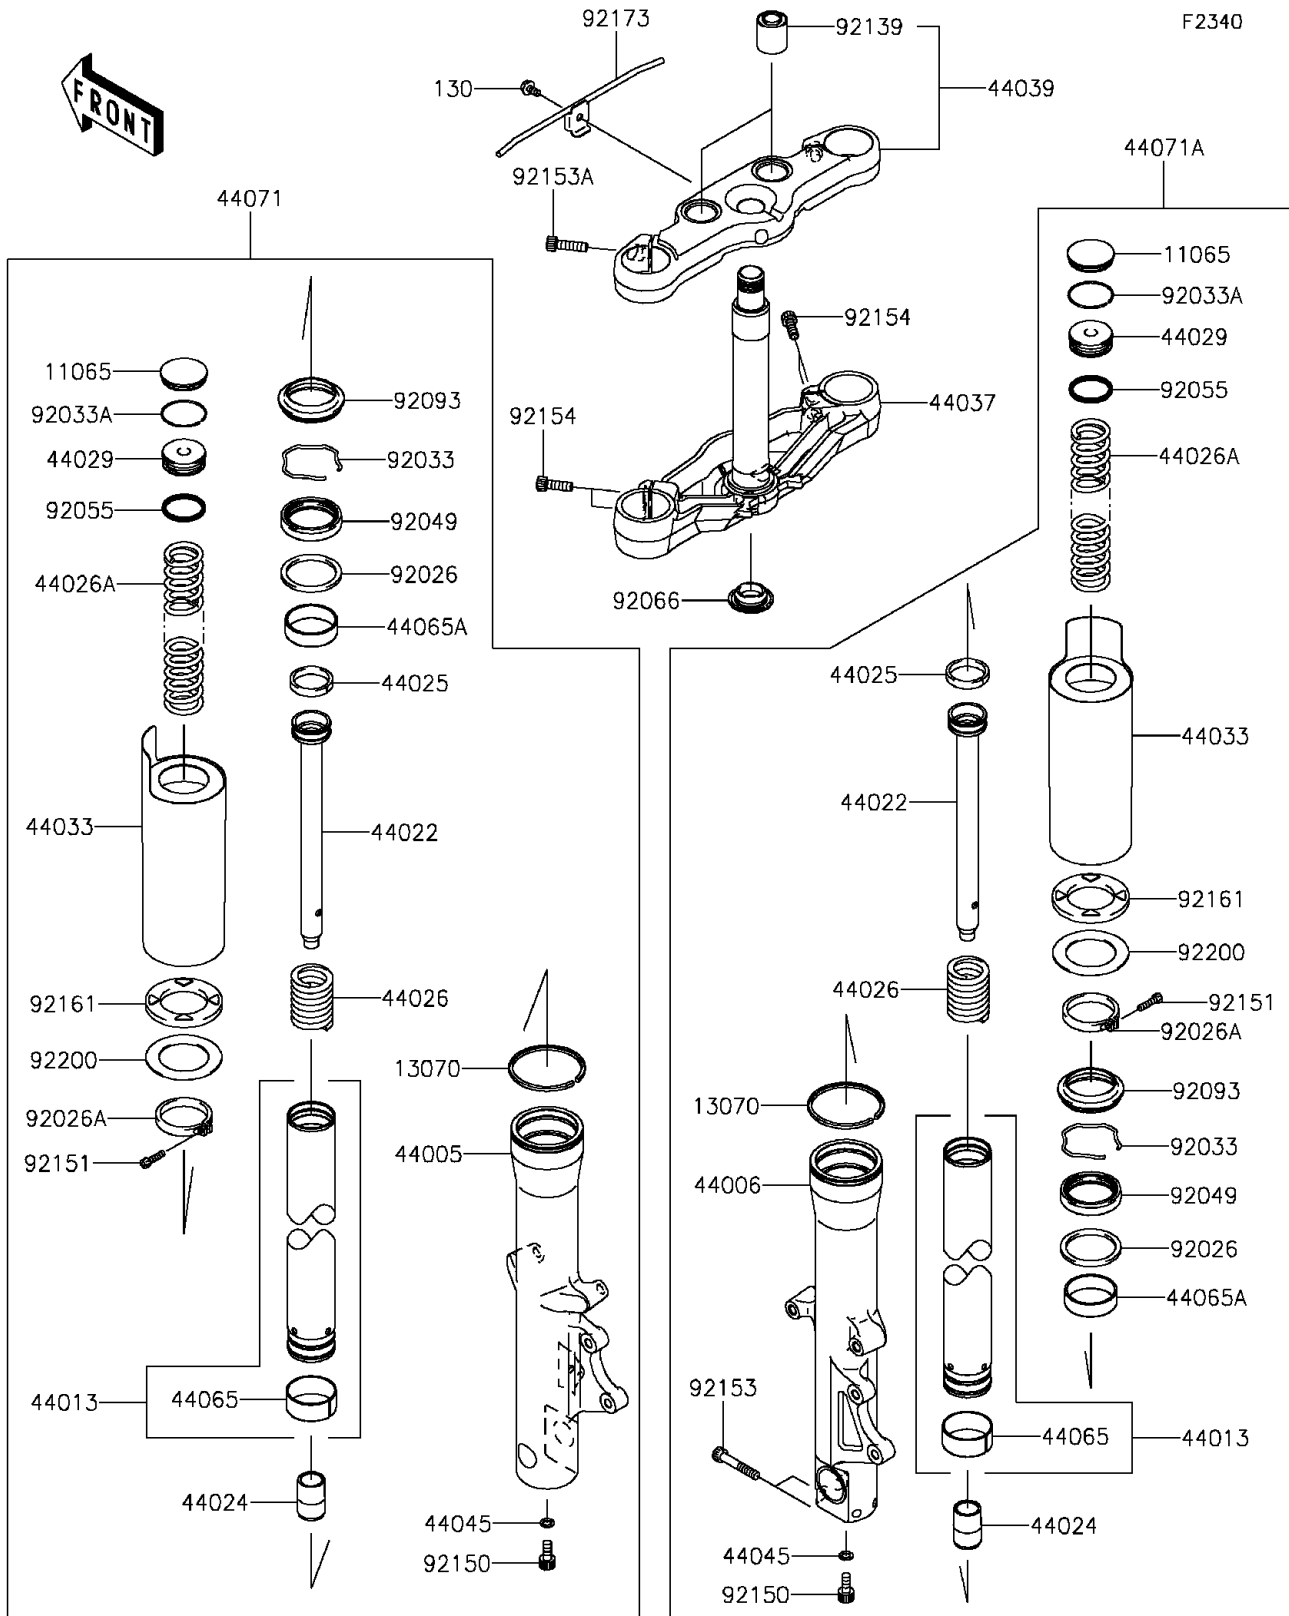

2012 PARTS DIAGRAM

Front Fork

2012 PARTS LIST

Front Fork

ITEM NAME	PART NUMBER	QUANTITY
BOLT-FLANGED,6X12 (Ref # 130)	130BB0612	1
CAP,FORK TOP (Ref # 11065)	11065-0717	1
GUIDE,CASE (Ref # 13070)	13070-0103	1
PIPE-LEFT FORK OUTER (Ref # 44005)	44005-0081	1
PIPE-RIGHT FORK OUTER (Ref # 44006)	44006-0077	1
PIPE-FORK INNER (Ref # 44013)	44013-0124	1
CYLINDER-FORK (Ref # 44022)	44022-0026	1
CAP-OIL-LOCK (Ref # 44024)	44024-0006	1
RING-FORK PISTON (Ref # 44025)	44025-0005	1
SPRING-FRONT FORK (Ref # 44026)	44026-0129	1
SPRING-FRONT FORK (Ref # 44026A)	44026-0138	1
SEAT-FORK SPRING (Ref # 44029)	44029-0012	1
COVER-FORK (Ref # 44033)	44033-0068	1
HOLDER-FORK UNDER (Ref # 44037)	44037-0086	1
HOLDER-FORK UPPER,F.S.BLACK (Ref # 44039)	44039-0108-18R	1
GASKET,FORK CYLINDER BOLT (Ref # 44045)	44045-051	1
BUSHING-FRONT FORK,INNER TUBE (Ref # 44065)	44065-0023	1
BUSHING-FRONT FORK (Ref # 44065A)	44065-0024	1
DAMPER-ASSY,LH (Ref # 44071)	44071-0720	1
DAMPER-ASSY,RH (Ref # 44071A)	44071-0721	1
SPACER (Ref # 92026)	92026-0132	1
SPACER (Ref # 92026A)	92026-0133	1
RING-SNAP (Ref # 92033)	92033-0060	1
RING-SNAP (Ref # 92033A)	92033-1303	1
SEAL-OIL (Ref # 92049)	92049-0118	1
RING-O (Ref # 92055)	92055-0169	1
PLUG (Ref # 92066)	92066-0032	1
SEAL,DUST (Ref # 92093)	92093-0147	1
BUSHING (Ref # 92139)	92139-0285	1

2012 PARTS LIST

Front Fork

ITEM NAME	PART NUMBER	QUANTITY
BOLT,SOCKET,8X18 (Ref # 92150)	92150-1432	1
BOLT,SOCKET,4X16 (Ref # 92151)	92151-1356	1
BOLT (Ref # 92153)	92153-0499	1
BOLT,SOCKET,8X30 (Ref # 92153A)	92153-0500	1
BOLT,SOCKET (Ref # 92154)	92154-0113	1
DAMPER (Ref # 92161)	92161-0683	1
CLAMP (Ref # 92173)	92173-0752	1
WASHER (Ref # 92200)	92200-0468	1