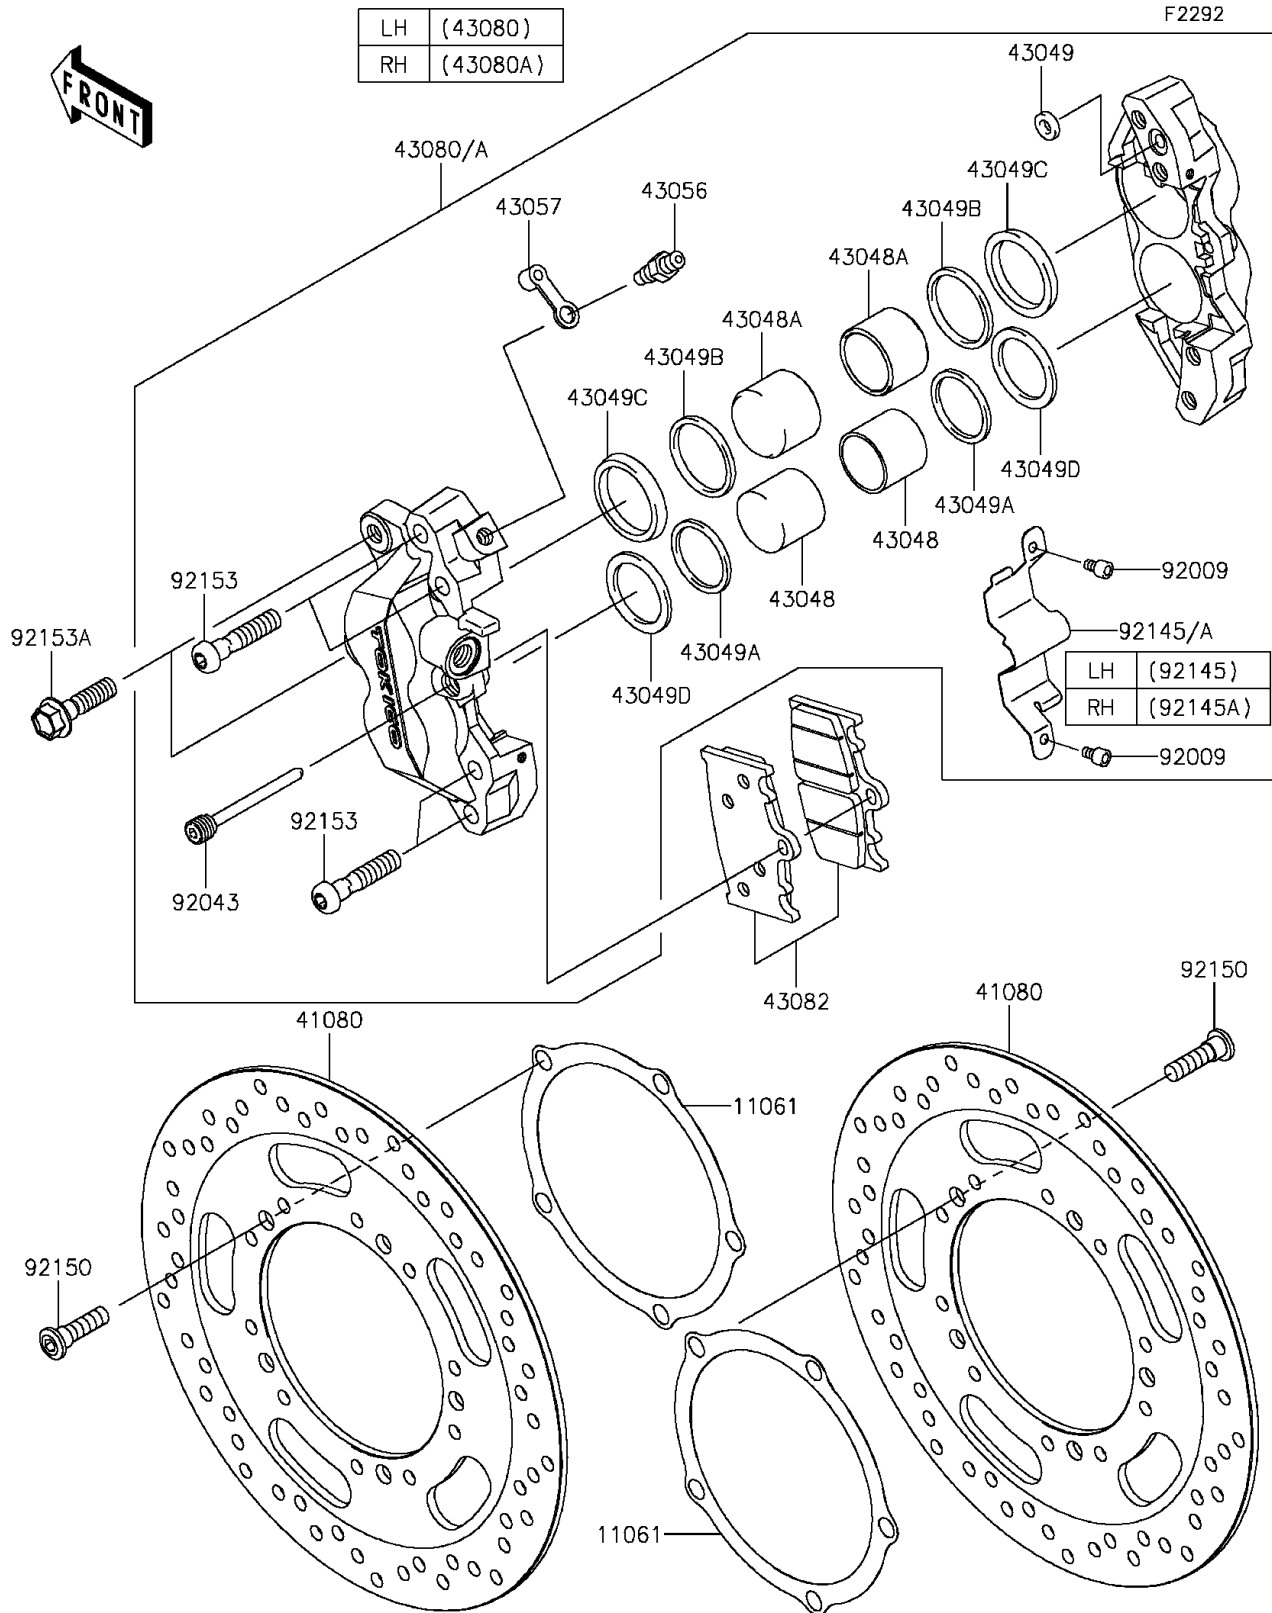

2012 PARTS DIAGRAM

Front Brake

2012 PARTS LIST

Front Brake

| ITEM NAME | PART NUMBER | QUANTITY |
|---|----------------|----------|
| GASKET,DISC PLATE (Ref # 11061) | 11061-0894 | 1 |
| DISC,FR,BLACK (Ref # 41080) | 41080-0181-11H | 1 |
| PISTON-CALIPER,DIA=26.97 (Ref # 43048) | 43048-1078 | 1 |
| PISTON-CALIPER,DIA=30.2 (Ref # 43048A) | 43048-1098 | 1 |
| PACKING,SEAL,6.5X11.5X2.2 (Ref # 43049) | 43049-1004 | 1 |
| PACKING,PISTON (Ref # 43049A) | 43049-1055 | 1 |
| PACKING (Ref # 43049B) | 43049-1068 | 1 |
| PACKING,PISTON SEAL (Ref # 43049C) | 43049-1092 | 1 |
| PACKING,PISTON SEAL (Ref # 43049D) | 43049-1096 | 1 |
| BREATHER-BRAKE (Ref # 43056) | 43056-0007 | 1 |
| CAP-BREATHER (Ref # 43057) | 43057-003 | 1 |
| CALIPER-SUB-ASSY,FR,LH,BLACK (Ref # 43080) | 43080-0073-DJ | 1 |
| CALIPER-SUB-ASSY,FR,RH,BLACK (Ref # 43080A) | 43080-0074-DJ | 1 |
| PAD-ASSY-BRAKE (Ref # 43082) | 43082-0016 | 1 |
| BOLT,SOCKET,4X6 (Ref # 92009) | 92009-1758 | 1 |
| PIN,PAD (Ref # 92043) | 92043-1683 | 1 |
| SPRING,COVER,LH (Ref # 92145) | 92145-1503 | 1 |
| SPRING,COVER,RH (Ref # 92145A) | 92145-1504 | 1 |
| BOLT,SOCKET,8X30 (Ref # 92150) | 92150-1771 | 1 |
| BOLT,SOCKET,8X40 (Ref # 92153) | 92153-0360 | 1 |
| BOLT,FLANGED,8X30 (Ref # 92153A) | 92153-1089 | 1 |