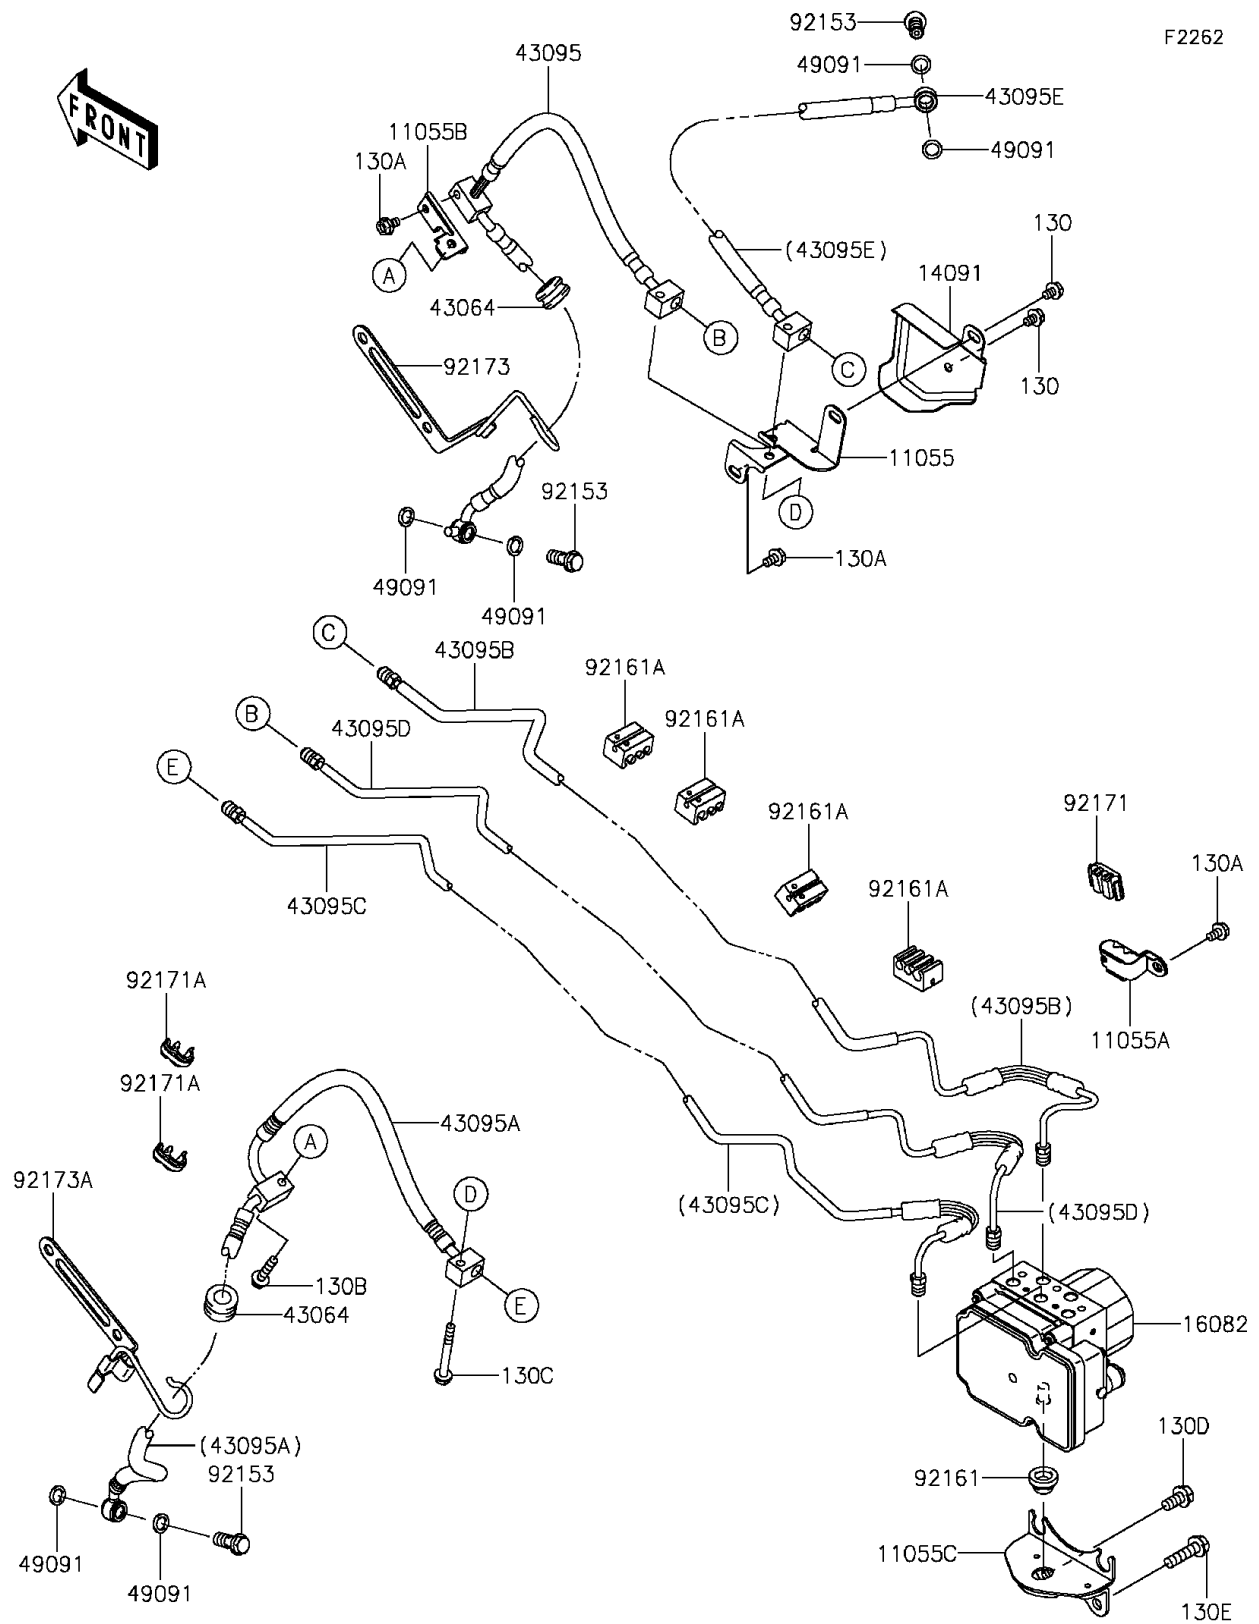

2012 PARTS DIAGRAM

Brake Piping

2012 PARTS LIST

Brake Piping

ITEM NAME	PART NUMBER	QUANTITY
BOLT-FLANGED,6X8 (Ref # 130)	130BA0608	1
BOLT-FLANGED,6X10 (Ref # 130A)	130BA0610	1
BOLT-FLANGED,6X30 (Ref # 130B)	130BA0630	1
BOLT-FLANGED,6X50 (Ref # 130C)	130BA0650	1
BOLT-FLANGED,8X16 (Ref # 130D)	130BA0816	1
BOLT-FLANGED,8X30 (Ref # 130E)	130BA0830	1
BRACKET (Ref # 11055)	11055-0463	1
BRACKET (Ref # 11055A)	11055-0787	1
BRACKET,BRAKE HOSE (Ref # 11055B)	11055-1619	1
BRACKET,ABS UNIT (Ref # 11055C)	11055-1826	1
COVER,ABS,F.S.BLACK (Ref # 14091)	14091-0988-18R	1
PUMP-ASSY-OIL,WET TYPE (Ref # 16082)	16082-0045	1
GROMMET,HOSE CLAMP (Ref # 43064)	43064-006	1
HOSE-BRAKE,HU-FR CALIPER,RH (Ref # 43095)	43095-0386	1
HOSE-BRAKE,HU-FR CALIPER,LH (Ref # 43095A)	43095-0482	1
HOSE-BRAKE,(M/CYLINDER)-HU (Ref # 43095B)	43095-0516	1
HOSE-BRAKE,HU-(FR CALIPER,LH) (Ref # 43095C)	43095-0517	1
HOSE-BRAKE,HU-(FR CALIPER,RH) (Ref # 43095D)	43095-0518	1
HOSE-BRAKE,FR M/CYLINDER-(HU) (Ref # 43095E)	43095-0556	1
WASHER-SEAL,10.1X14.5X1.5 (Ref # 49091)	49091-0001	1
BOLT,OIL,L=23 (Ref # 92153)	92153-0627	1
DAMPER,ABS UNIT (Ref # 92161)	92161-0282	1
DAMPER (Ref # 92161A)	92161-0583	1
CLAMP (Ref # 92171)	92171-1731	1
CLAMP,BRAKE HOSE (Ref # 92171A)	92171-1819	1
CLAMP,FRONT FENDER,RH (Ref # 92173)	92173-0074	1
CLAMP,FRONT FENDER,LH (Ref # 92173A)	92173-0076	1