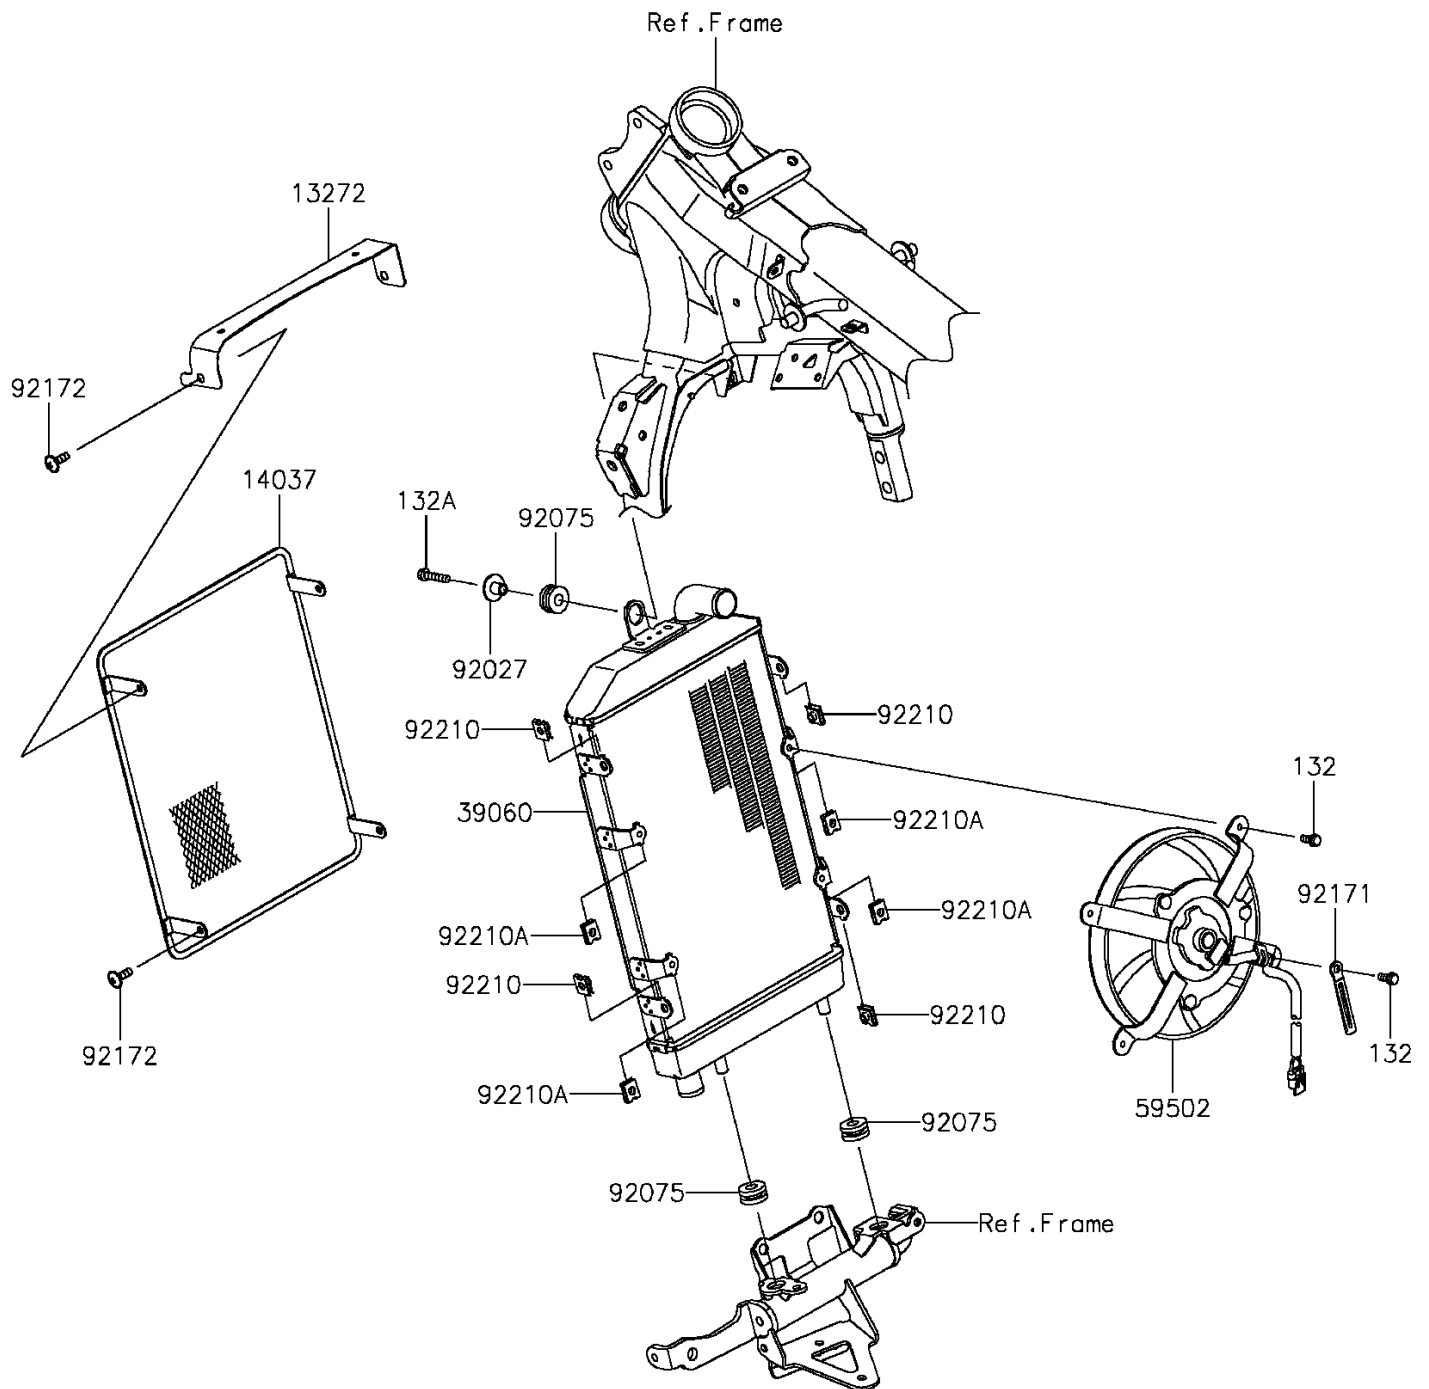

2012 PARTS DIAGRAM

Radiator

E3032

2012 PARTS LIST

Radiator

ITEM NAME	PART NUMBER	QUANTITY
BOLT-FLANGED-SMALL,6X14 (Ref # 132)	132BB0614	1
BOLT-FLANGED-SMALL,6X20 (Ref # 132A)	132BB0620	1
PLATE (Ref # 13272)	13272-0882	1
SCREEN,INNER (Ref # 14037)	14037-0014	1
RADIATOR (Ref # 39060)	39060-0059	1
FAN-ASSY (Ref # 59502)	59502-0040	1
COLLAR,L=13.1,BLACK (Ref # 92027)	92027-1450	1
DAMPER (Ref # 92075)	92075-1690	1
CLAMP (Ref # 92171)	92171-0791	1
SCREW,6X14 (Ref # 92172)	92172-0004	1
NUT (Ref # 92210)	92210-1125	1
NUT (Ref # 92210A)	92210-1323	1