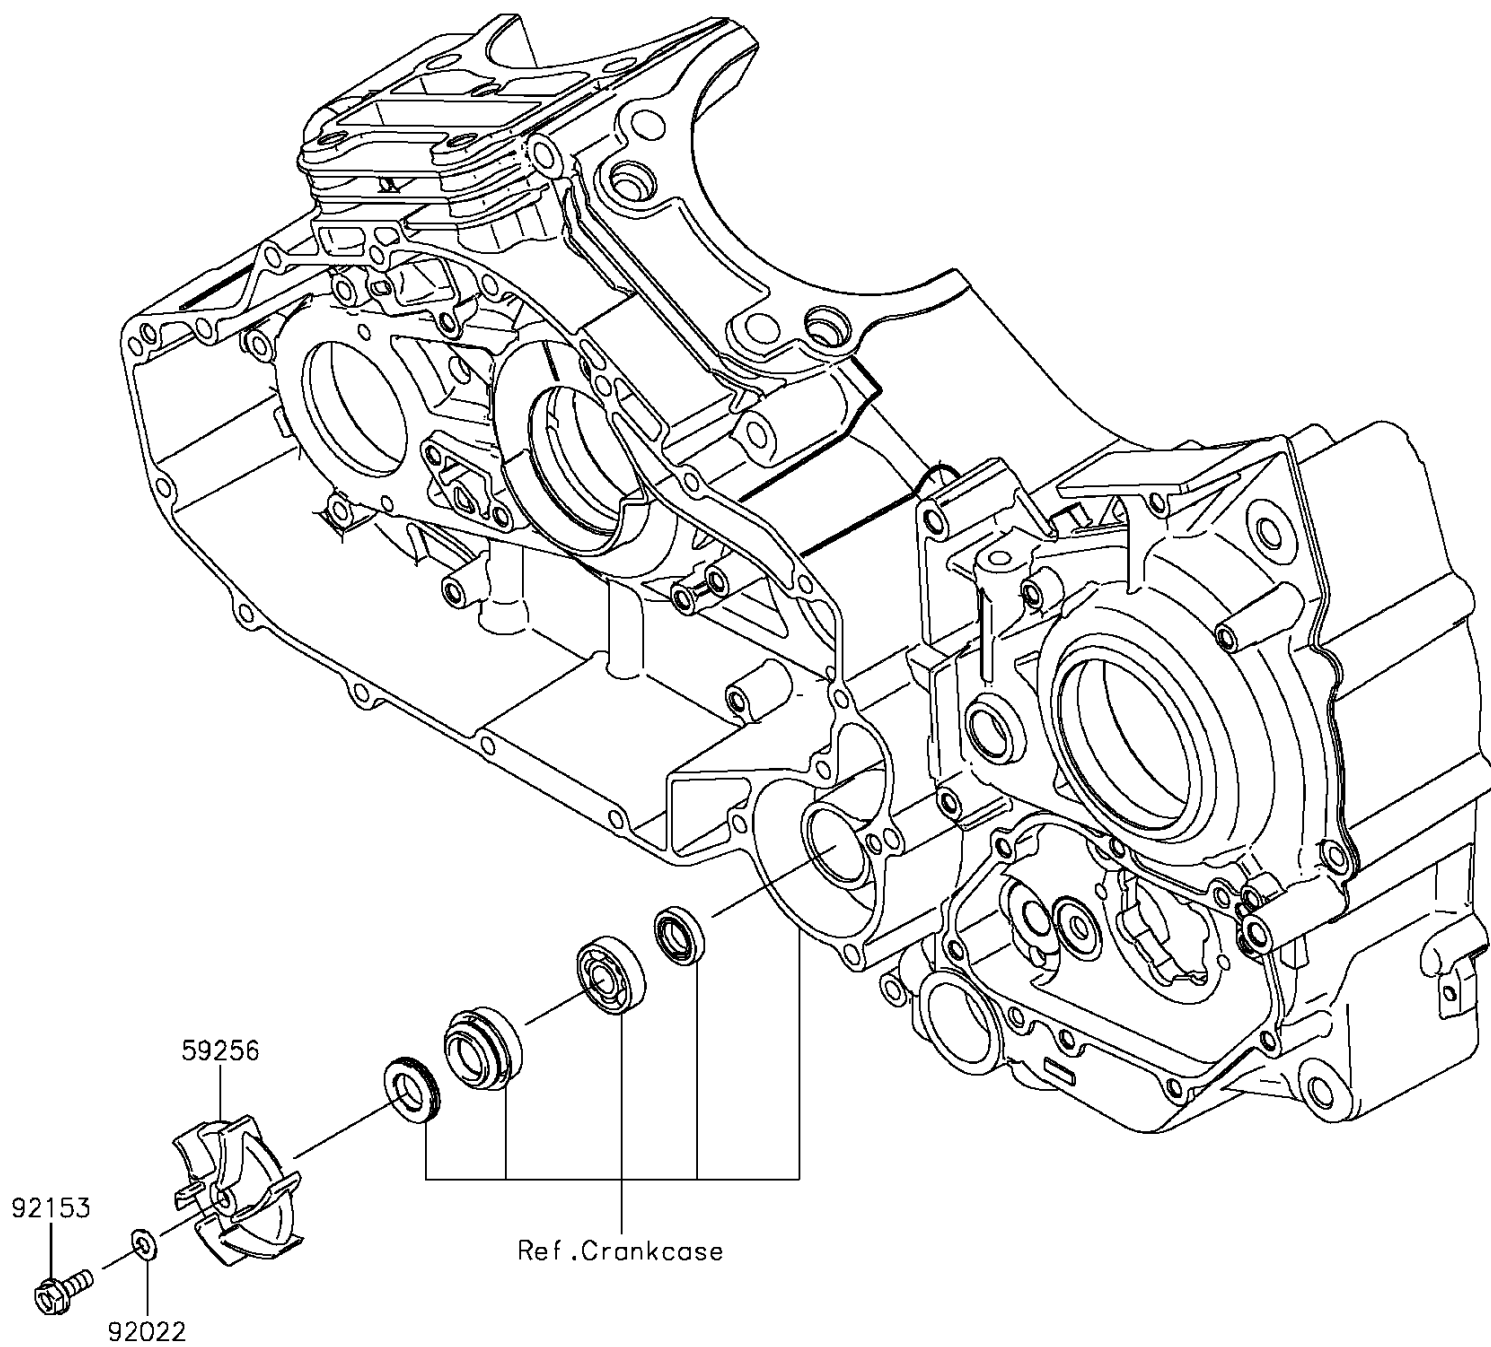

## 2012 PARTS DIAGRAM

Water Pump

E3031

## 2012 PARTS LIST

Water Pump

ITEM NAME	PART NUMBER	QUANTITY
IMPELLER (Ref # 59256)	59256-0002	1
WASHER,6.1X12X1 (Ref # 92022)	92022-077	1
BOLT,LEFT HANDED,6X16 (Ref # 92153)	92153-0323	1