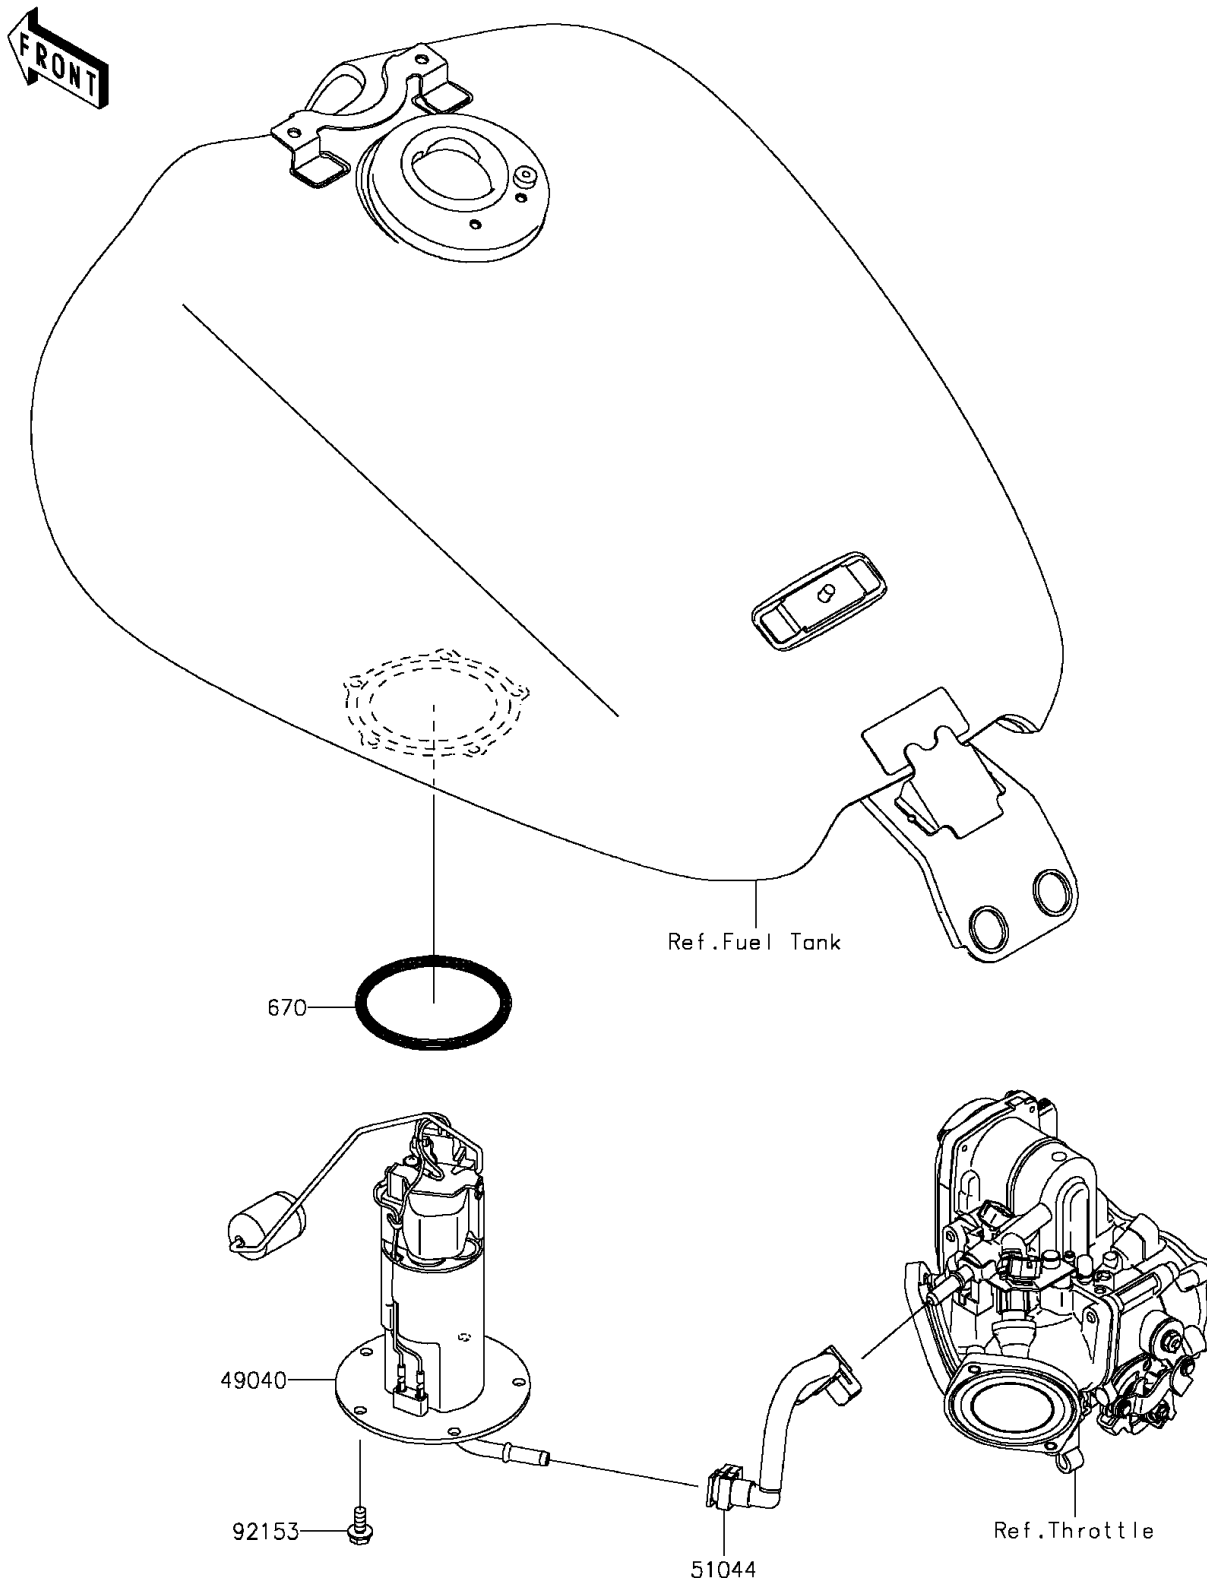

2012 PARTS DIAGRAM

Fuel Pump

E1520

2012 PARTS LIST

Fuel Pump

ITEM NAME	PART NUMBER	QUANTITY
O RING (Ref # 670)	670E5075	1
PUMP-FUEL (Ref # 49040)	49040-0035	1
TUBE-ASSY,FUEL (Ref # 51044)	51044-0055	1
BOLT,FLANGED,6X12 (Ref # 92153)	92153-1295	1