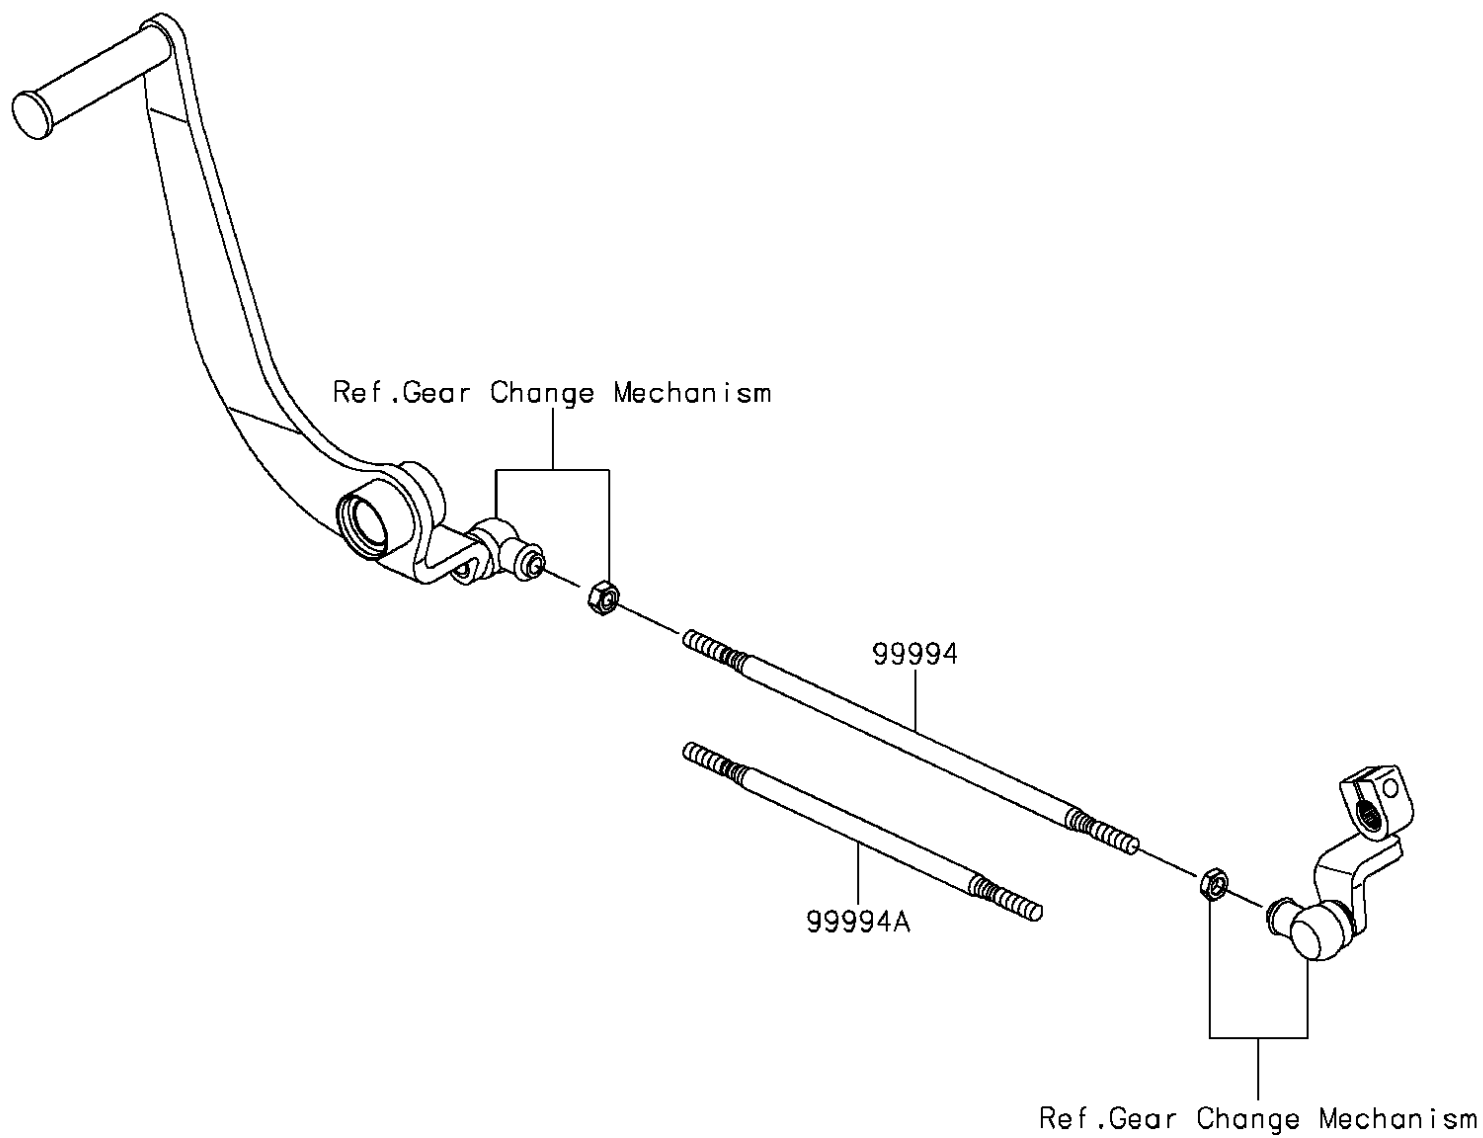

## 2015 Vulcan® S ABS PARTS DIAGRAM

Accessory(Tie Rod)

F2910A

## 2015 Vulcan® S ABS PARTS LIST

Accessory(Tie Rod)

ITEM NAME	PART NUMBER	QUANTITY
SHIFT ROD KIT,L=230MM (Ref # 99994)	99994-0659	1
SHIFT ROD KIT,L=180MM (Ref # 99994A)	99994-0674	1