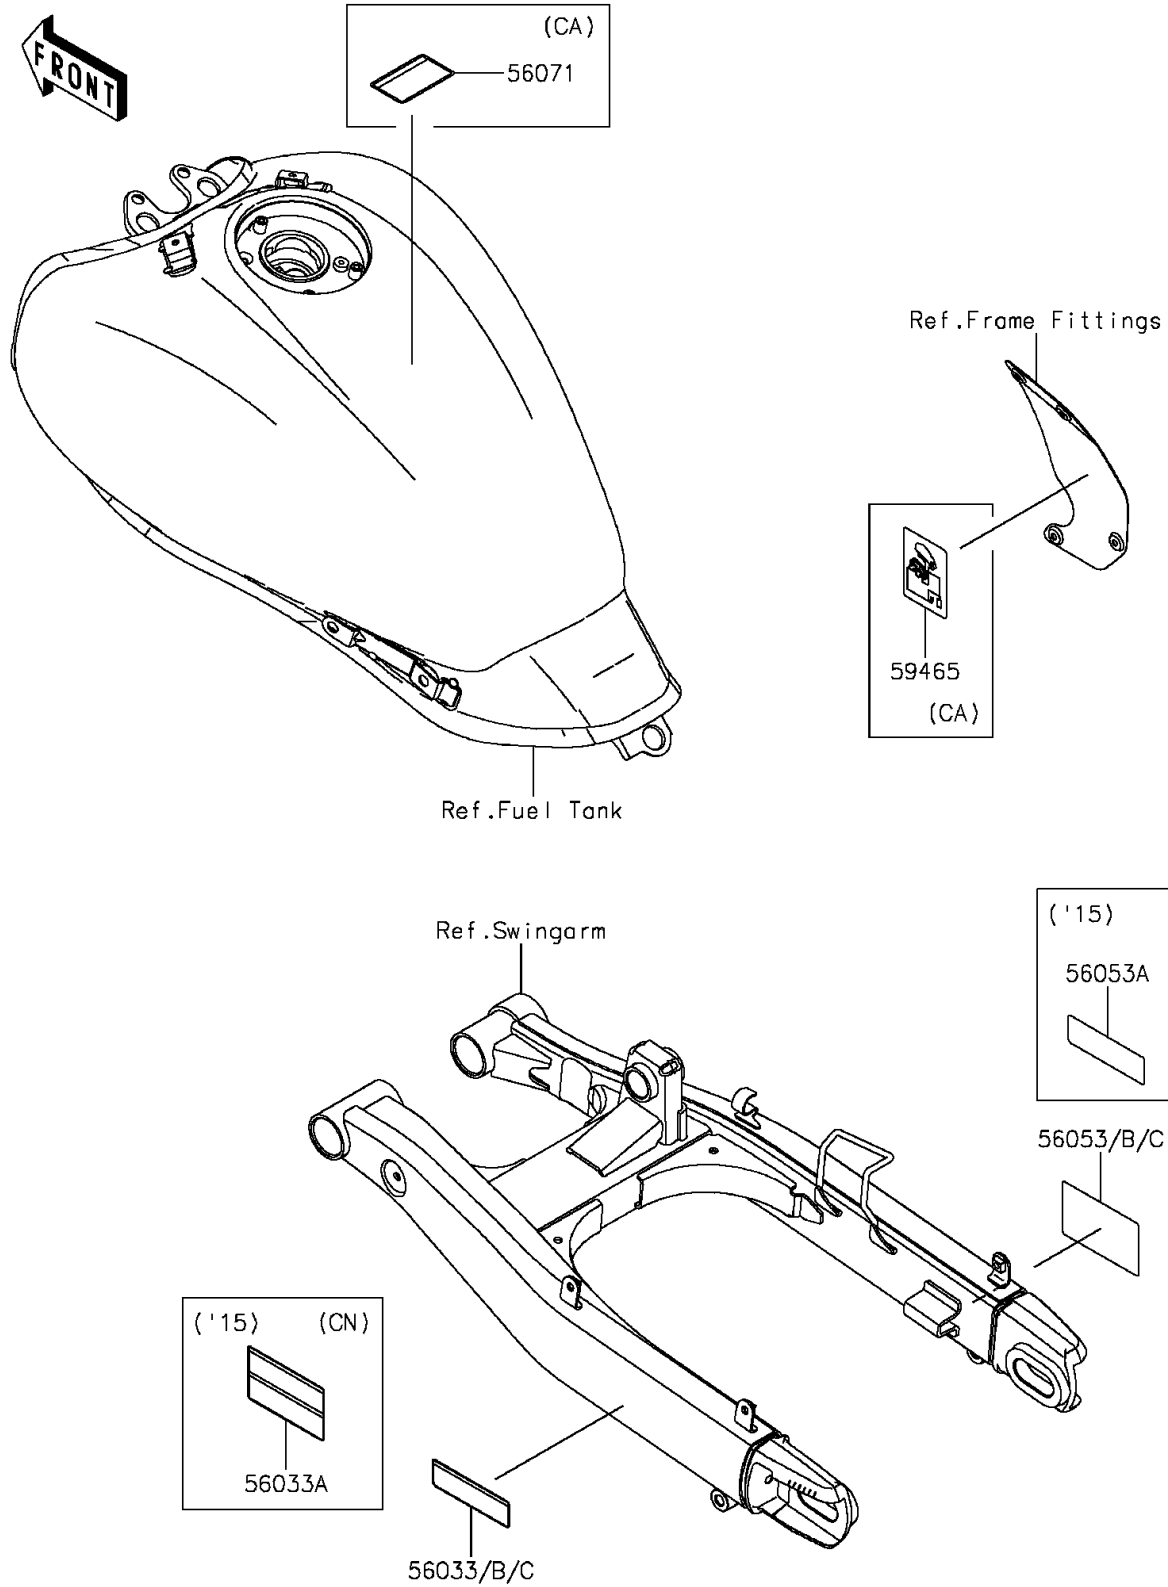

2015 Vulcan® S ABS PARTS DIAGRAM

Labels

F2860

2015 Vulcan® S ABS PARTS LIST

Labels

ITEM NAME	PART NUMBER	QUANTITY
LABEL-MANUAL,CHAIN (Ref # 56033)	56033-0838	1
LABEL-MANUAL,CHAIN (Ref # 56033A)	56033-0839	1
LABEL-SPECIFICATION,TIRE&LOAD (Ref # 56053)	56053-0865	1
LABEL-SPECIFICATION,TIRE&LOAD (Ref # 56053A)	56053-0866	1
LABEL-WARNING,EVAPO (Ref # 56071)	56071-0158	1
LABEL-CERTIFICATION (Ref # 59465)	59465-1871	1