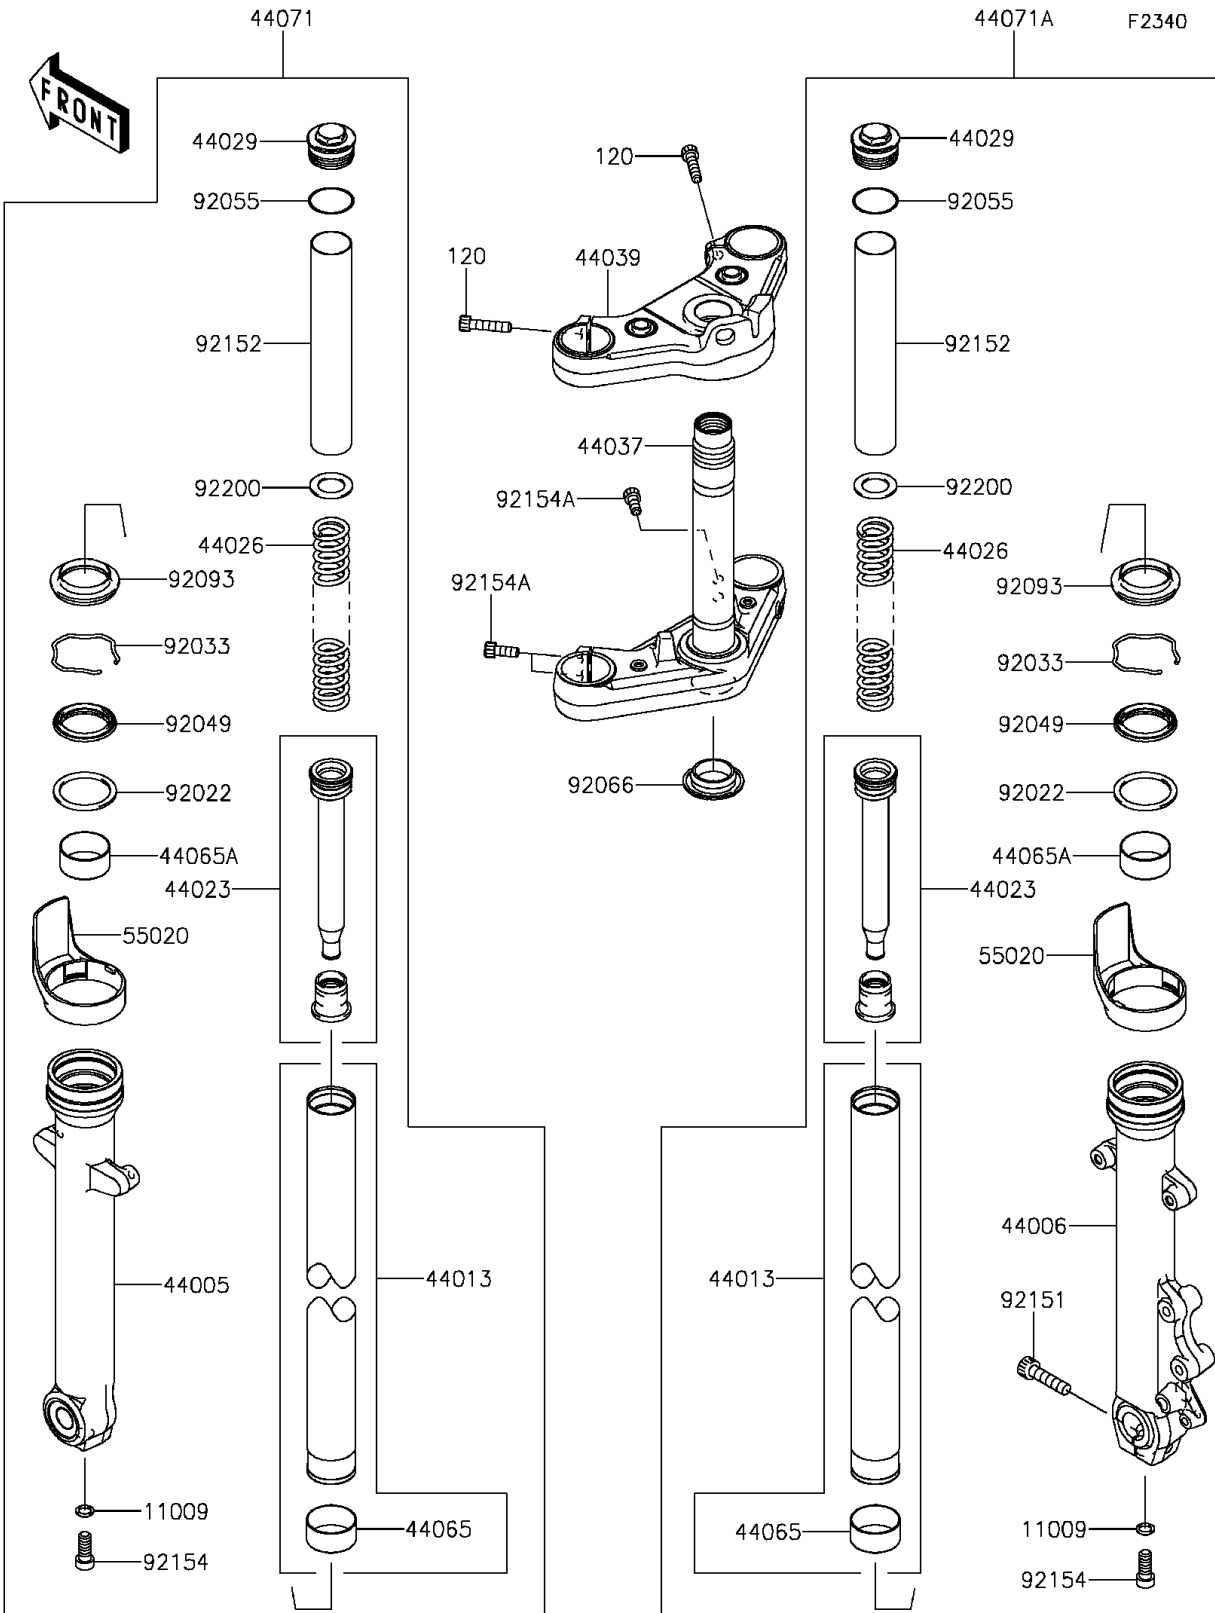

2015 Vulcan® S ABS PARTS DIAGRAM

Front Fork

2015 Vulcan® S ABS PARTS LIST

Front Fork

ITEM NAME	PART NUMBER	QUANTITY
BOLT-SOCKET,8X35 (Ref # 120)	120CB0835	1
GASKET,10.5X15X1.5 (Ref # 11009)	11009-1325	1
PIPE-LEFT FORK OUTER,S.BLACK (Ref # 44005)	44005-0101-32A	1
PIPE-RIGHT FORK OUTER,S.BLACK (Ref # 44006)	44006-0101-32A	1
PIPE-FORK INNER (Ref # 44013)	44013-0270	1
CYLINDER-SET-FORK (Ref # 44023)	44023-0133	1
SPRING-FRONT FORK (Ref # 44026)	44026-0196	1
SEAT-FORK SPRING (Ref # 44029)	44029-0005	1
HOLDER-FORK UNDER,F.BLACK (Ref # 44037)	44037-0150-21	1
HOLDER-FORK UPPER,F.BLACK (Ref # 44039)	44039-0146-21	1
BUSHING-FRONT FORK,INNER TUBE (Ref # 44065)	44065-0014	1
BUSHING-FRONT FORK,OUTER TUBE (Ref # 44065A)	44065-1115	1
DAMPER-ASSY,FORK,LH,S.BLACK (Ref # 44071)	44071-0988-32A	1
DAMPER-ASSY,FORK,RH,S.BLACK (Ref # 44071A)	44071-0990-32A	1
GUARD,FORK (Ref # 55020)	55020-0872	1
WASHER,FORK OUTER TUBE (Ref # 92022)	92022-1298	1
RING-SNAP (Ref # 92033)	92033-1036	1
SEAL-OIL (Ref # 92049)	92049-0073	1
RING-O (Ref # 92055)	92055-1321	1
PLUG (Ref # 92066)	92066-0817	1
SEAL,FORK OUTER TUBE (Ref # 92093)	92093-1472	1
BOLT,SOCKET,10X40 (Ref # 92151)	92151-1357	1
COLLAR (Ref # 92152)	92152-2153	1
BOLT,SOCKET,FORK CYLINDER (Ref # 92154)	92154-0296	1
BOLT,SOCKET,8X20 (Ref # 92154A)	92154-1811	1
WASHER (Ref # 92200)	92200-1467	1