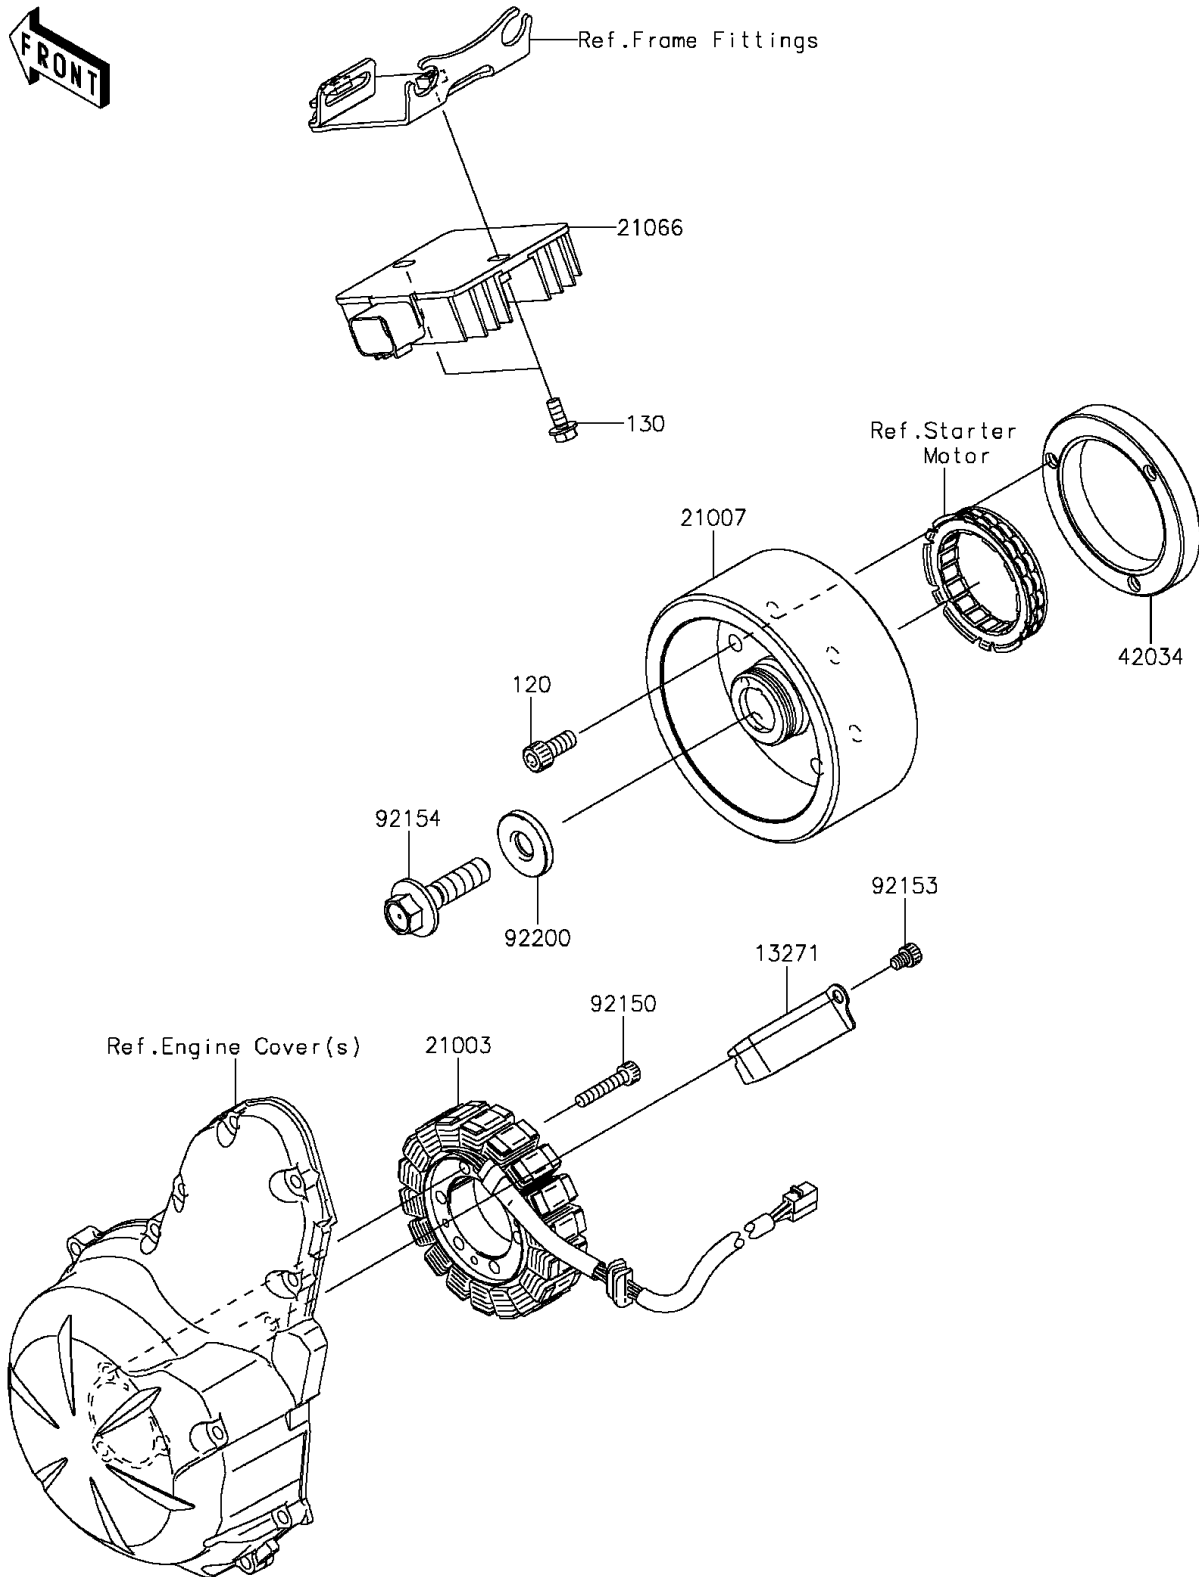

2015 Vulcan® S ABS PARTS DIAGRAM

Generator

E1810

2015 Vulcan® S ABS PARTS LIST

Generator

ITEM NAME	PART NUMBER	QUANTITY
BOLT-SOCKET,8X18 (Ref # 120)	120CA0818	1
BOLT-FLANGED,6X14 (Ref # 130)	130BA0614	1
PLATE (Ref # 13271)	13271-0952	1
STATOR (Ref # 21003)	21003-0164	1
ROTOR (Ref # 21007)	21007-0601	1
REGULATOR-VOLTAGE (Ref # 21066)	21066-0720	1
COUPLING (Ref # 42034)	42034-1143	1
BOLT,SOCKET,6X30 (Ref # 92150)	92150-1433	1
BOLT,SOCKET,6X8 (Ref # 92153)	92153-1414	1
BOLT,FLANGED,12X45 (Ref # 92154)	92154-1812	1
WASHER,12X33X5 (Ref # 92200)	92200-0220	1