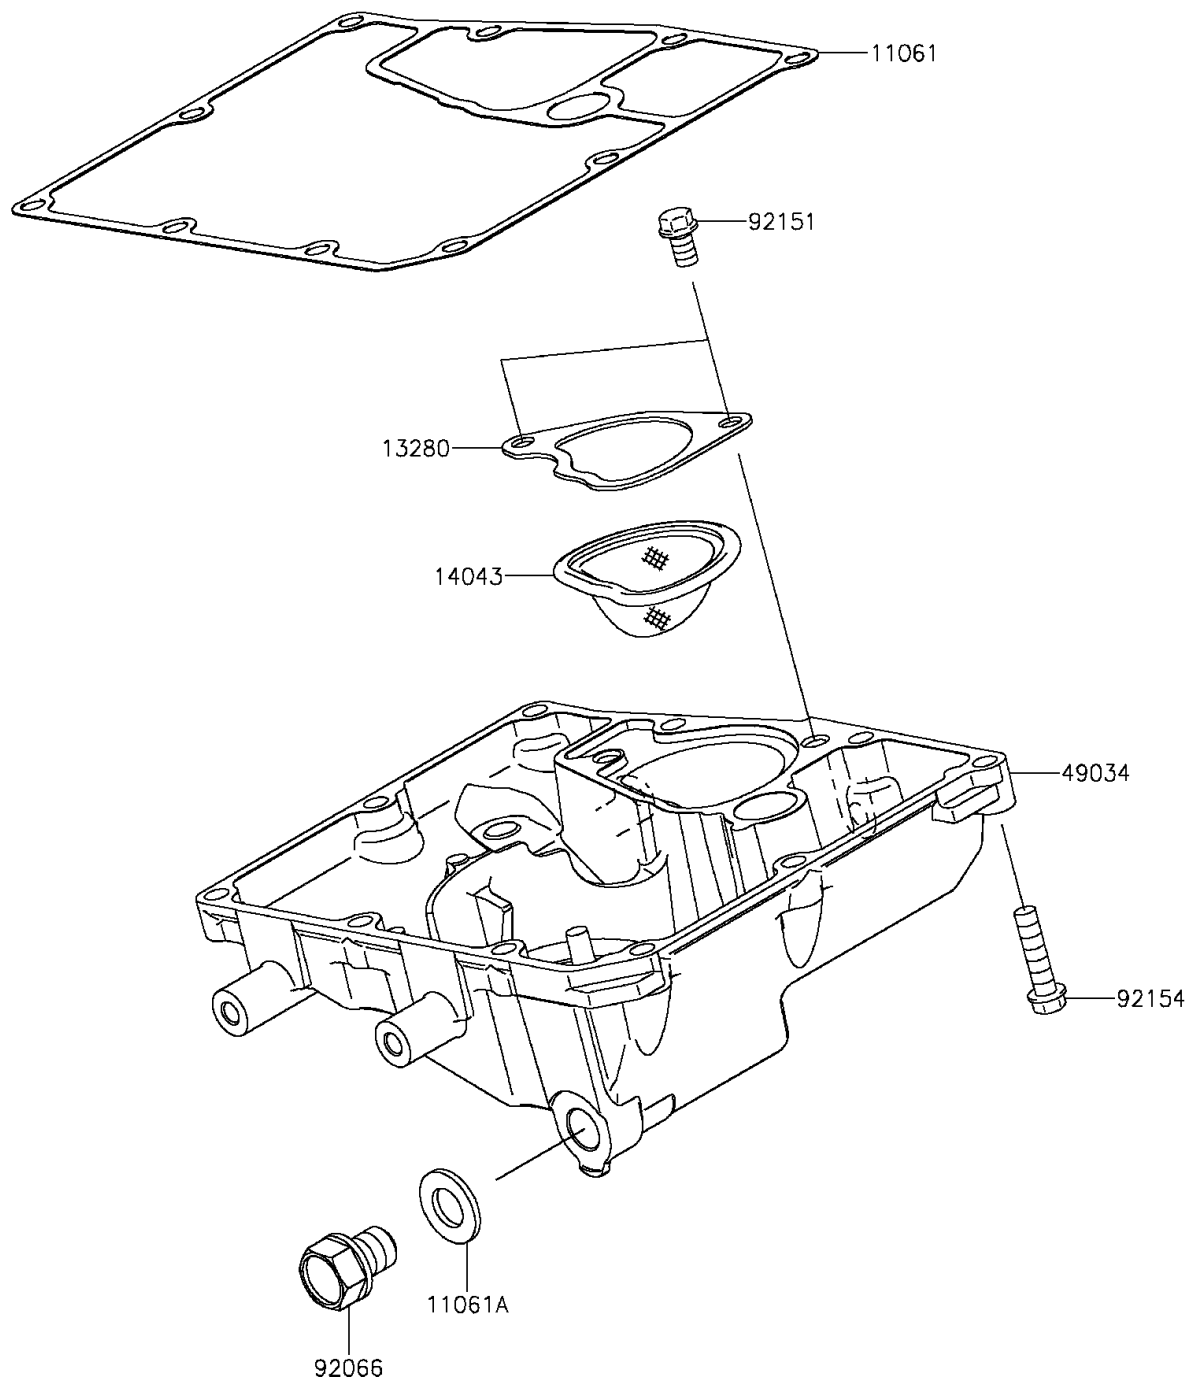

2015 Vulcan® S ABS PARTS DIAGRAM

Oil Pan

E1434

2015 Vulcan® S ABS PARTS LIST

Oil Pan

ITEM NAME	PART NUMBER	QUANTITY
GASKET,OIL PAN (Ref # 11061)	11061-0167	1
GASKET,12X22X2 (Ref # 11061A)	11061-0417	1
HOLDER,OIL FILTER (Ref # 13280)	13280-0134	1
FILTER,OIL(SCAVENGE) (Ref # 14043)	14043-0008	1
PAN-OIL (Ref # 49034)	49034-0561	1
PLUG,OIL DRAIN,12X15 (Ref # 92066)	92066-0767	1
BOLT,FLANGED-SMALL,6X10 (Ref # 92151)	92151-1389	1
BOLT,FLANGED,6X25 (Ref # 92154)	92154-0819	1