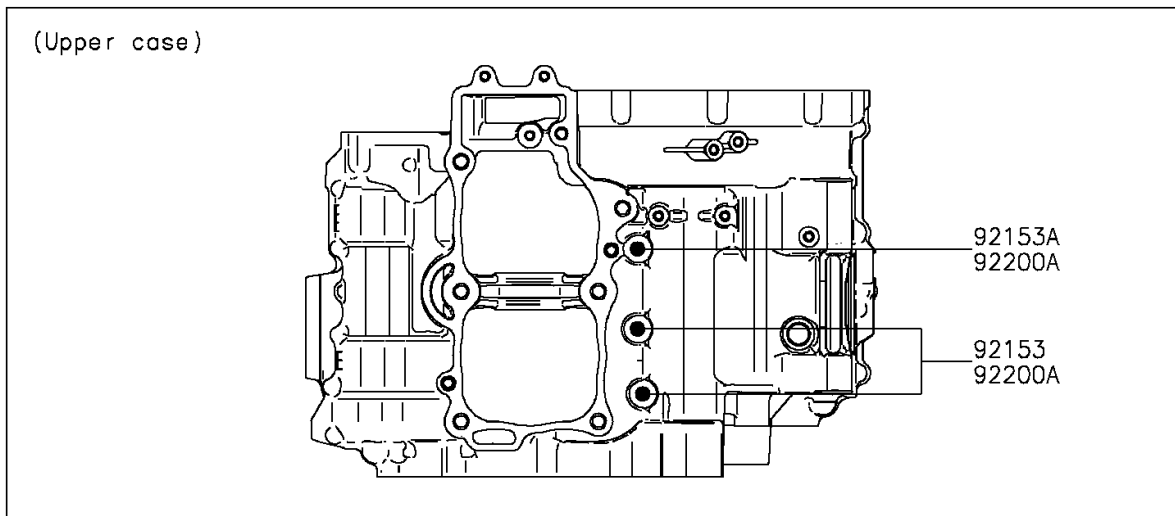

## 2015 Vulcan® S ABS PARTS DIAGRAM

Crankcase Bolt Pattern

E1412

## 2015 Vulcan® S ABS PARTS LIST

Crankcase Bolt Pattern

ITEM NAME	PART NUMBER	QUANTITY
BOLT,6X38 (Ref # 92150)	92150-1301	1
BOLT,8X60 (Ref # 92151)	92151-1461	1
BOLT,8X73 (Ref # 92151A)	92151-1462	1
BOLT,8X50 (Ref # 92151B)	92151-1463	1
BOLT,FLANGED,8X110 (Ref # 92153)	92153-0959	1
BOLT,FLANGED,8X120 (Ref # 92153A)	92153-0960	1
BOLT,FLANGED,9X113 (Ref # 92153B)	92153-1449	1
BOLT,FLANGED,9X83 (Ref # 92153C)	92153-1450	1
BOLT,FLANGED,6X45 (Ref # 92154)	92154-0966	1
BOLT,FLANGED,6X32 (Ref # 92154A)	92154-0967	1
WASHER,9.2X19X2.3 (Ref # 92200)	92200-0115	1
WASHER,8.5X16X1.2 (Ref # 92200A)	92200-1063	1