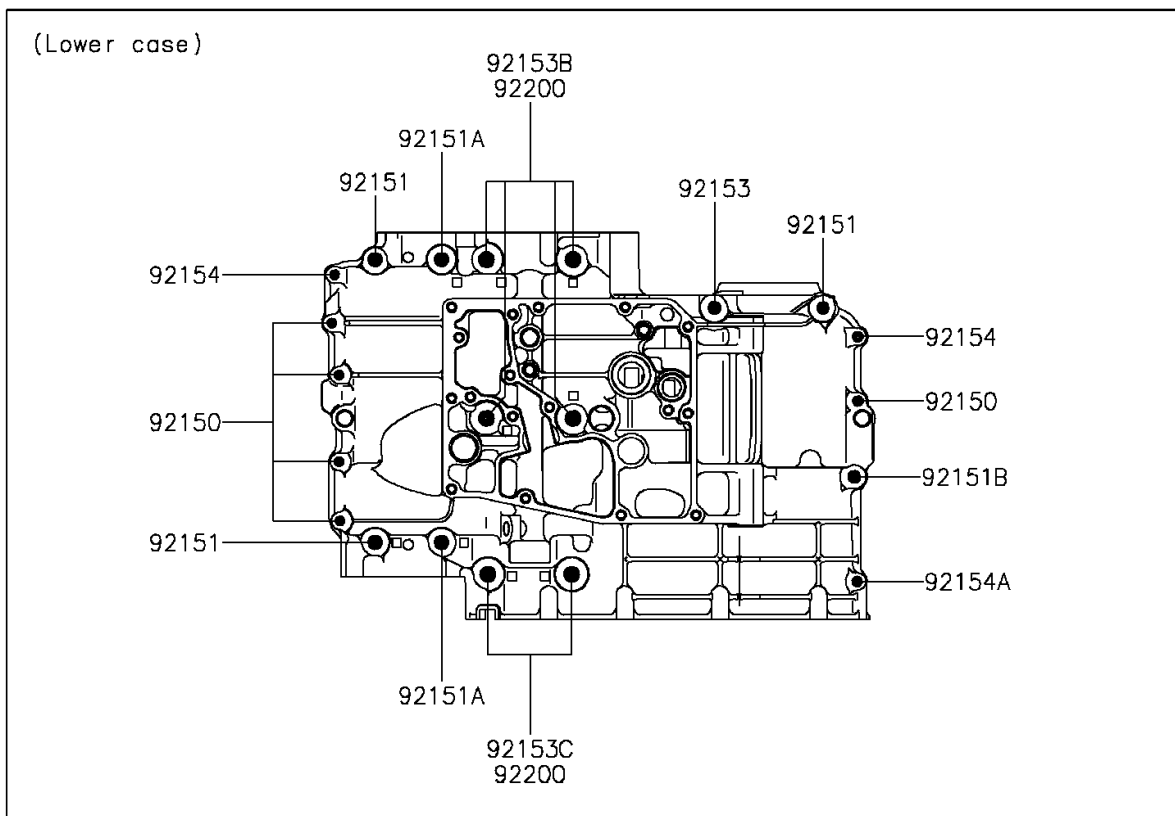

## 2015 Vulcan® S ABS PARTS DIAGRAM

Crankcase Bolt Pattern

E1412

## 2015 Vulcan® S ABS PARTS LIST

Crankcase Bolt Pattern

ITEM NAME	PART NUMBER	QUANTITY
BOLT,6X38 (Ref # 92150)	92150-1301	1
BOLT,8X60 (Ref # 92151)	92151-1461	1
BOLT,8X73 (Ref # 92151A)	92151-1462	1
BOLT,8X50 (Ref # 92151B)	92151-1463	1
BOLT,FLANGED,8X110 (Ref # 92153)	92153-0959	1
BOLT,FLANGED,8X120 (Ref # 92153A)	92153-0960	1
BOLT,FLANGED,9X113 (Ref # 92153B)	92153-1449	1
BOLT,FLANGED,9X83 (Ref # 92153C)	92153-1450	1
BOLT,FLANGED,6X45 (Ref # 92154)	92154-0966	1
BOLT,FLANGED,6X32 (Ref # 92154A)	92154-0967	1
WASHER,9.2X19X2.3 (Ref # 92200)	92200-0115	1
WASHER,8.5X16X1.2 (Ref # 92200A)	92200-1063	1