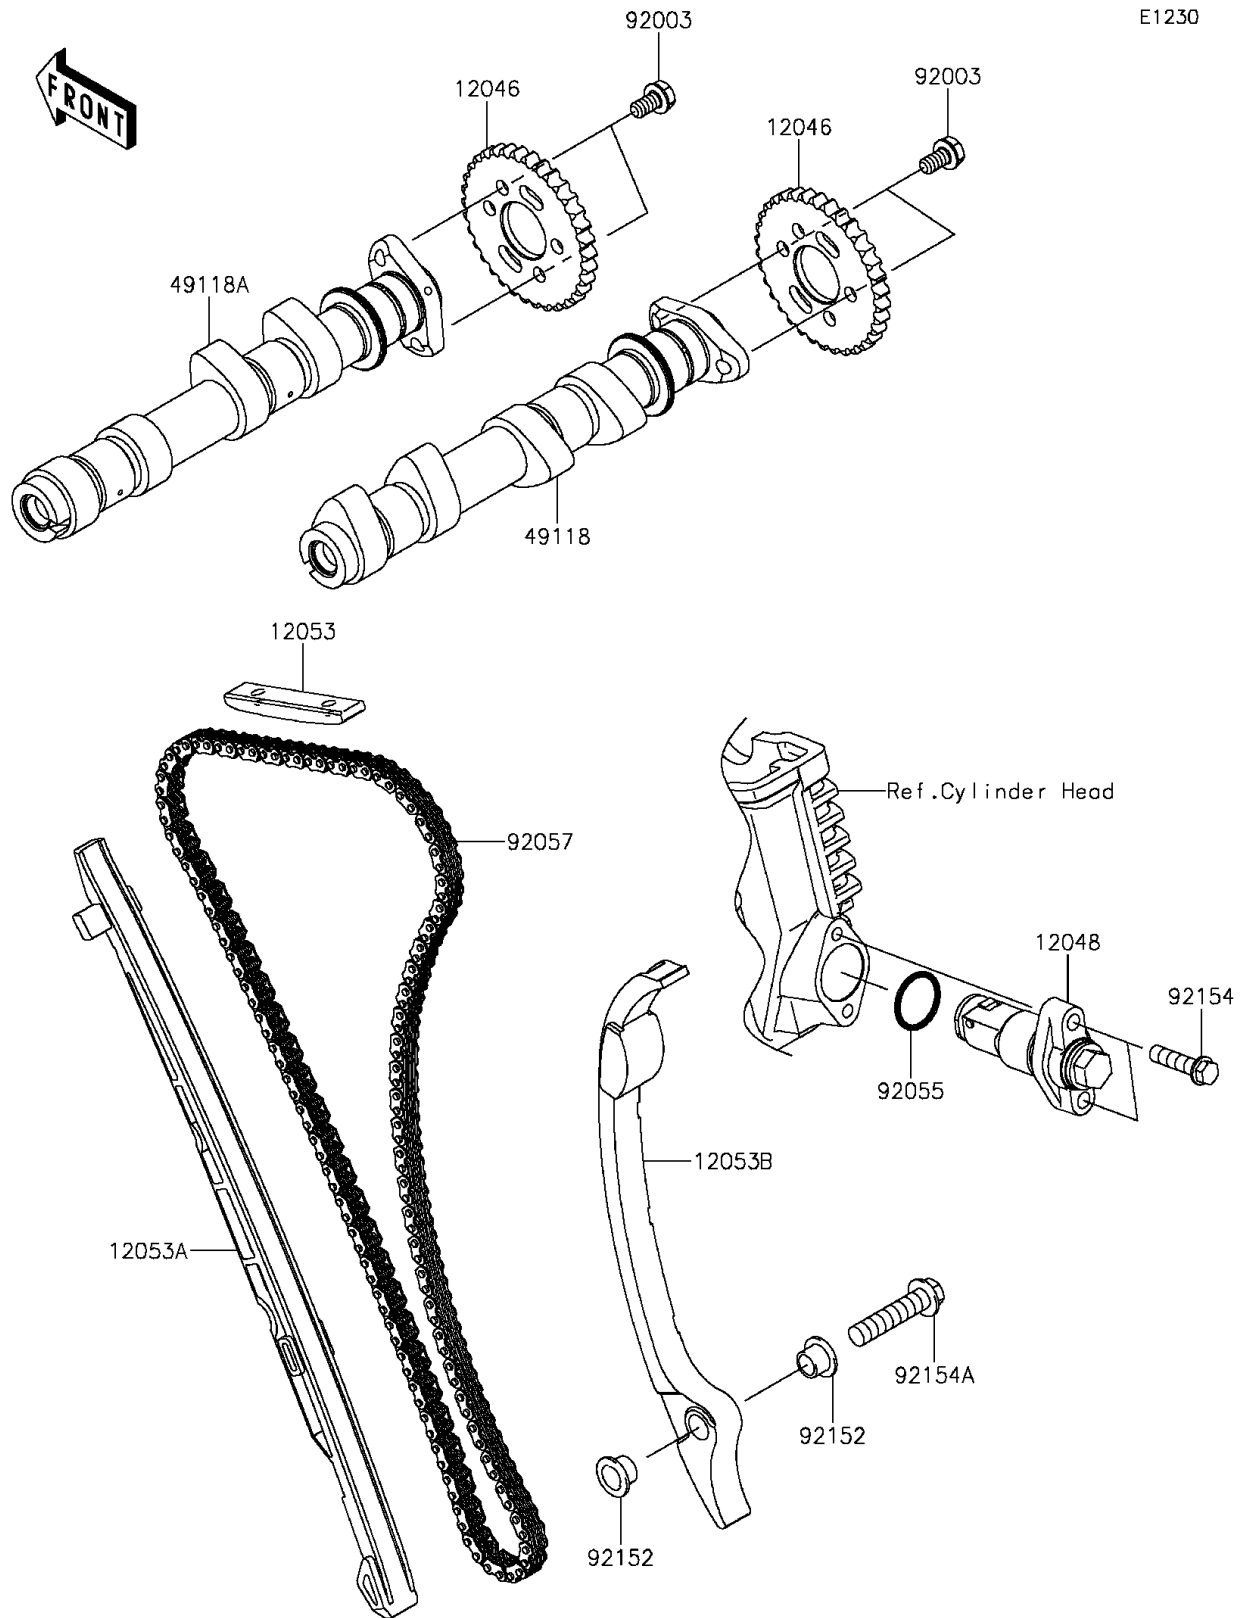

2015 Vulcan® S ABS PARTS DIAGRAM

Camshaft(s)/Tensioner

E1230

2015 Vulcan® S ABS PARTS LIST

Camshaft(s)/Tensioner

ITEM NAME	PART NUMBER	QUANTITY
SPROCKET,CAM,34T (Ref # 12046)	12046-0041	1
TENSIONER-ASSY (Ref # 12048)	12048-0038	1
GUIDE-CHAIN,UPP (Ref # 12053)	12053-0051	1
GUIDE-CHAIN,FR (Ref # 12053A)	12053-0059	1
GUIDE-CHAIN,RR (Ref # 12053B)	12053-0075	1
CAMSHAFT-COMP,IN (Ref # 49118)	49118-0755	1
CAMSHAFT-COMP,EX (Ref # 49118A)	49118-0756	1
BOLT,FLANGED,6X11 (Ref # 92003)	92003-208	1
RING-O,18.8X1.9 (Ref # 92055)	92055-086	1
CHAIN,CAM,92RH 2015-134M (Ref # 92057)	92057-0618	1
COLLAR,8.2X10.6X6.9 (Ref # 92152)	92152-0974	1
BOLT,FLANGED-SMALL,6X25 (Ref # 92154)	92154-0117	1
BOLT,FLANGED,8X35 (Ref # 92154A)	92154-0725	1