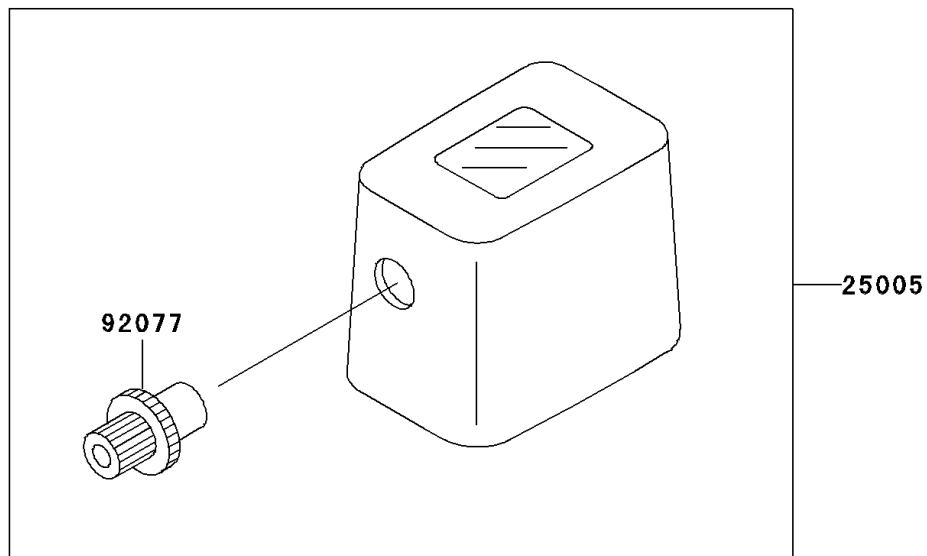

## 2000 KDX™200 PARTS DIAGRAM

Meter(s)

F2530

## 2000 KDX™200 PARTS LIST

Meter(s)

ITEM NAME	PART NUMBER	QUANTITY
NUT-HEX (Ref # 311)	311B0400	1
SPEEDOMETER,TRIP(MILE) (Ref # 25005)	25005-1573	1
BRACKET-METER (Ref # 25008)	25008-1196	1
WASHER,4.3X12.5X1 (Ref # 92022)	92022-1888	1
KNOB,TRIP (Ref # 92077)	92077-1114	1
DAMPER (Ref # 92160)	92160-1569	1