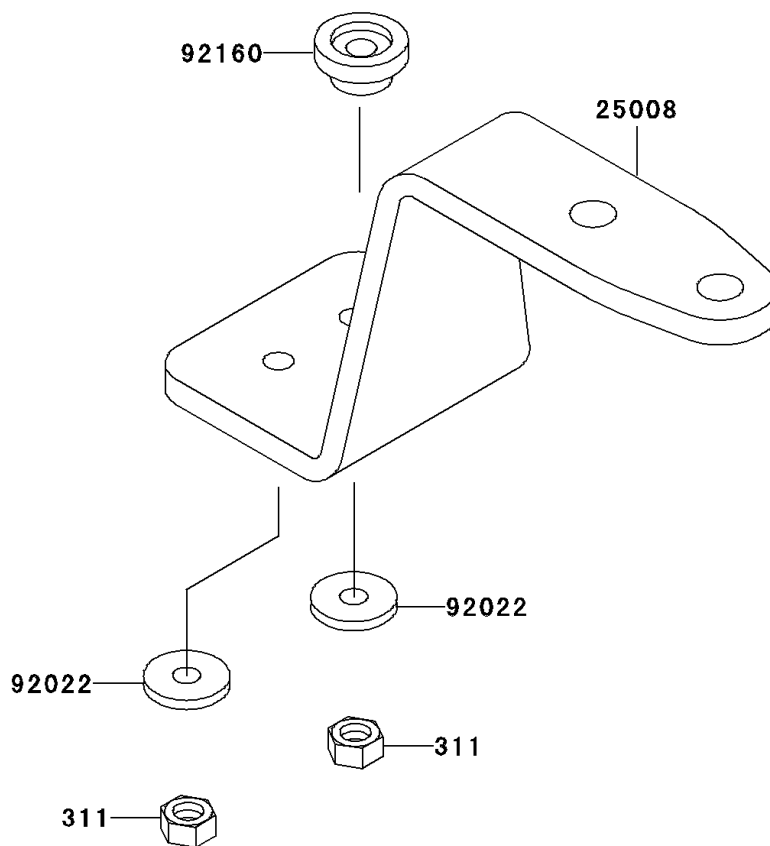

## 2000 KDX™200 PARTS DIAGRAM

Meter(s)

F2530

## 2000 KDX™200 PARTS LIST

Meter(s)

ITEM NAME	PART NUMBER	QUANTITY
NUT-HEX (Ref # 311)	311B0400	1
SPEEDOMETER,TRIP(MILE) (Ref # 25005)	25005-1573	1
BRACKET-METER (Ref # 25008)	25008-1196	1
WASHER,4.3X12.5X1 (Ref # 92022)	92022-1888	1
KNOB,TRIP (Ref # 92077)	92077-1114	1
DAMPER (Ref # 92160)	92160-1569	1