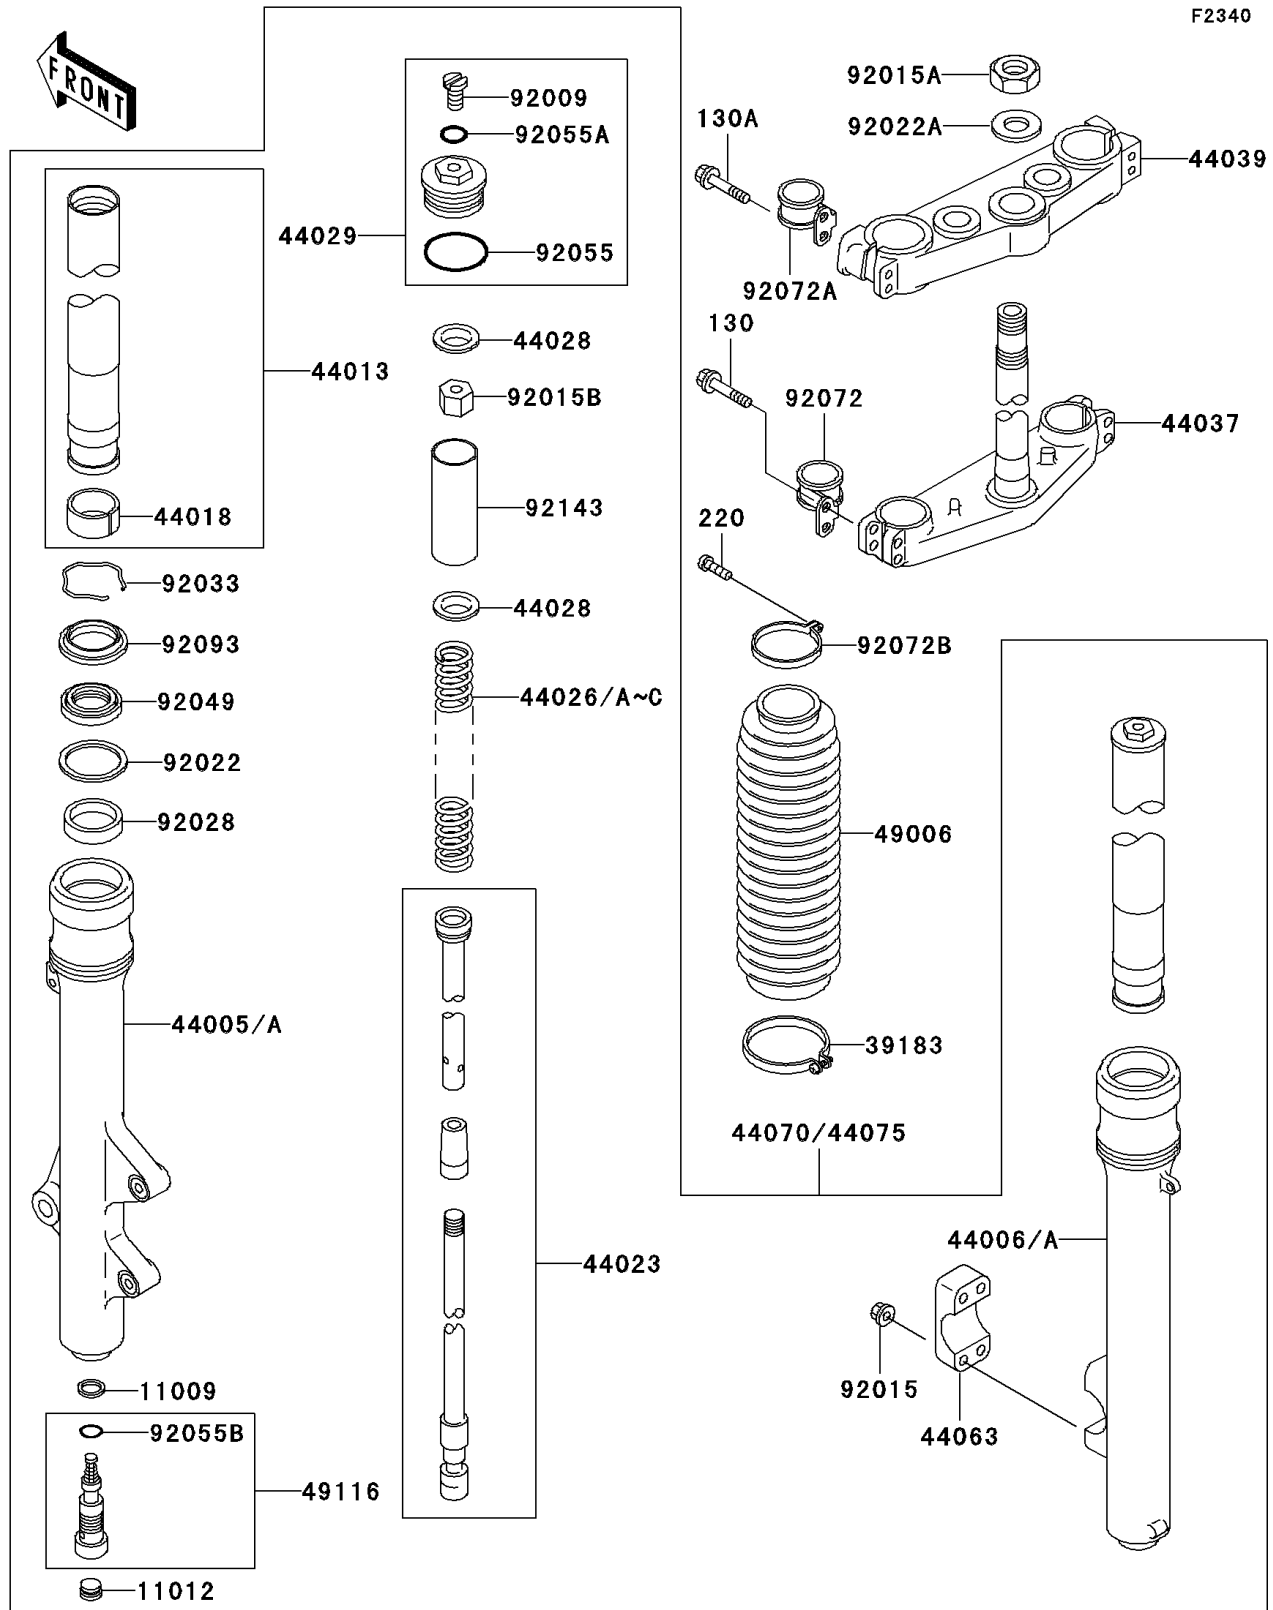

2000 KDX™200 PARTS DIAGRAM

Front Fork

2000 KDX™200 PARTS LIST

Front Fork

ITEM NAME	PART NUMBER	QUANTITY
GASKET,FORK CYLINDER BOLT (Ref # 11009)	11009-1592	1
CAP,FORK CYLINDER (Ref # 11012)	11012-1381	1
BAND-ASSY,BOOT (Ref # 39183)	39183-1060	1
PIPE-LEFT FORK OUTER (Ref # 44005)	44005-1345	1
PIPE-RIGHT FORK OUTER (Ref # 44006)	44006-1343	1
PIPE-FORK INNER (Ref # 44013)	44013-1403	1
PISTON-FORK,INNER PIPE (Ref # 44018)	44018-1056	1
CYLINDER-COMP-FORK (Ref # 44023)	44023-1109	1
SPRING-FRONT FORK,K=0.34 (Ref # 44026)	44026-1574	1
SPRING-FRONT FORK,K=0.36 (Ref # 44026A)	44026-1575	1
SPRING-FRONT FORK,K=0.37 (Ref # 44026B)	44026-1576	1
SPRING-FRONT FORK,K=0.35 (Ref # 44026C)	44026-1638	1
GUIDE-FORK SPRING (Ref # 44028)	44028-1010	1
SEAT-FORK SPRING (Ref # 44029)	44029-1152	1
HOLDER-FORK UNDER (Ref # 44037)	44037-1369	1
HOLDER-FORK UPPER (Ref # 44039)	44039-1256	1
HOLDER-FRONT AXLE (Ref # 44063)	44063-1056	1
DAMPER-ASSY,FORK SET (Ref # 44070)	44070-1576	1
BOOT,FORK,BLACK (Ref # 49006)	49006-1296-BD	1
VALVE-ASSY,FORK (Ref # 49116)	49116-1132	1
SCREW (Ref # 92009)	92009-1568	1
NUT,FLANGED,6MM (Ref # 92015)	92015-1078	1
NUT,STEERING STEM,22MM (Ref # 92015A)	92015-1653	1
NUT (Ref # 92015B)	92015-1839	1
WASHER (Ref # 92022)	92022-1299	1
WASHER,STEERING STEM (Ref # 92022A)	92022-1873	1
BUSHING (Ref # 92028)	92028-1581	1
RING-SNAP (Ref # 92033)	92033-1077	1
SEAL-OIL,FORK OUTER TUBE (Ref # 92049)	92049-1316	1

2000 KDX™200 PARTS LIST

Front Fork

ITEM NAME	PART NUMBER	QUANTITY
RING-O (Ref # 92055)	92055-1123	1
RING-O (Ref # 92055A)	92055-1441	1
RING-O,FORK VALVE (Ref # 92055B)	92055-1502	1
BAND,CABLE (Ref # 92072)	92072-1166	1
BAND (Ref # 92072A)	92072-1268	1
BOLT-FLANGED,8X45 (Ref # 130)	130G0845	1
BOLT-FLANGED,8X50 (Ref # 130A)	130G0850	1
SCREW-PAN-CROS (Ref # 220)	220B0416	1
BAND,BOOT (Ref # 92072B)	92072-1316	1
SEAL,FORK DUST (Ref # 92093)	92093-1260	1
COLLAR,FORK,L=90 (Ref # 92143)	92143-1645	1