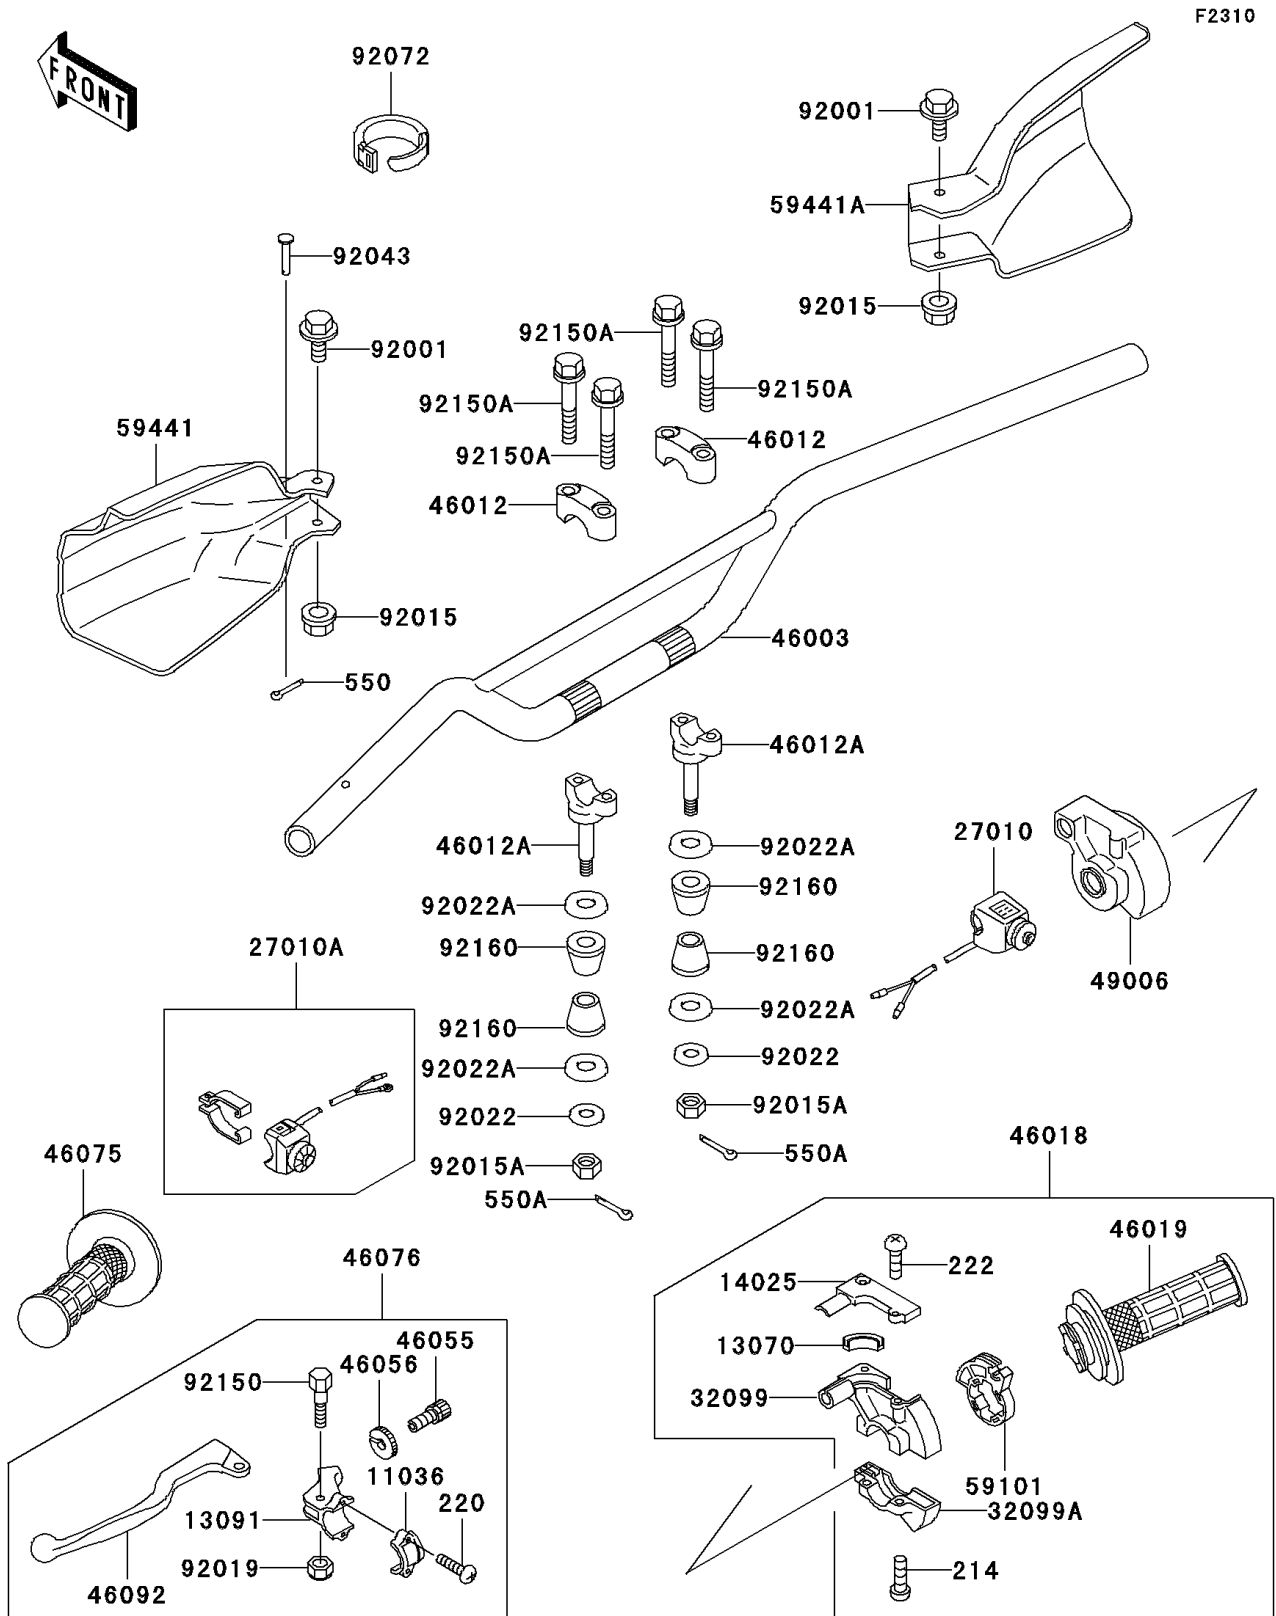

2000 KDX™200 PARTS DIAGRAM

Handlebar

2000 KDX™200 PARTS LIST

Handlebar

ITEM NAME	PART NUMBER	QUANTITY
SCREW-PAN+- (Ref # 214)	214C0518	1
SCREW-PAN-CROS (Ref # 220)	220C0514	1
SCREW-CSK-RD-CROS (Ref # 222)	222E0412	1
PIN-COTTER,1.2X10 (Ref # 550)	550D1210	1
PIN-COTTER,2.0X20 (Ref # 550A)	550D2020	1
BRACKET-A,LEVER HOLDER (Ref # 11036)	11036-1297	1
GUIDE,THROTTLE PEACE (Ref # 13070)	13070-1073	1
HOLDER,CLUTCH LEVER (Ref # 13091)	13091-1131	1
COVER,THROTTLE CASE UPP (Ref # 14025)	14025-1646	1
SWITCH,LIGHTING (Ref # 27010)	27010-1279	1
SWITCH,ENGINE STOP (Ref # 27010A)	27010-1350	1
CASE,THROTTLE UPP (Ref # 32099)	32099-1036	1
CASE,THROTTLE LWR (Ref # 32099A)	32099-1044	1
HANDLE,SILVER NO.25 (Ref # 46003)	46003-1399-CE	1
HOLDER-HANDLE,UPP (Ref # 46012)	46012-1191	1
HOLDER-HANDLE,LWR (Ref # 46012A)	46012-1263	1
GRIP-ASSY-THROTTLE (Ref # 46018)	46018-1161	1
GRIP-ASSY,THROTTLE (Ref # 46019)	46019-1054	1
SCREW,CABLE ADJUST,8MM (Ref # 46055)	46055-009	1
NUT,CABLE ADJUST (Ref # 46056)	46056-006	1
GRIP,LH (Ref # 46075)	46075-1024	1
LEVER-ASSY-GRIP,CLUTCH (Ref # 46076)	46076-1163	1
LEVER-GRIP,CLUTCH (Ref # 46092)	46092-1110	1
BOOT,THROTTLE CASE (Ref # 49006)	49006-1097	1
REEL,THROTTLE (Ref # 59101)	59101-1103	1
COVER-HANDLE,LH,L.GREEN (Ref # 59441)	59441-1094-6W	1
COVER-HANDLE,RH,L.GREEN (Ref # 59441A)	59441-1108-6W	1
BOLT,FLANGED,6X10 (Ref # 92001)	92001-1034	1
NUT,LOCK,FLANGED,6MM (Ref # 92015)	92015-1603	1

2000 KDX™200 PARTS LIST

Handlebar

ITEM NAME	PART NUMBER	QUANTITY
NUT,LOCK,10MM (Ref # 92015A)	92015-1962	1
NUT,LOCK,6MM (Ref # 92019)	92019-008	1
WASHER,10.2X28X2 (Ref # 92022)	92022-1088	1
WASHER (Ref # 92022A)	92022-1737	1
PIN,5X27.5 (Ref # 92043)	92043-1434	1
BAND,L=140 (Ref # 92072)	92072-1293	1
BOLT (Ref # 92150)	92150-1291	1
BOLT,FLANGED,8X35 (Ref # 92150A)	92150-1696	1
DAMPER (Ref # 92160)	92160-1521	1