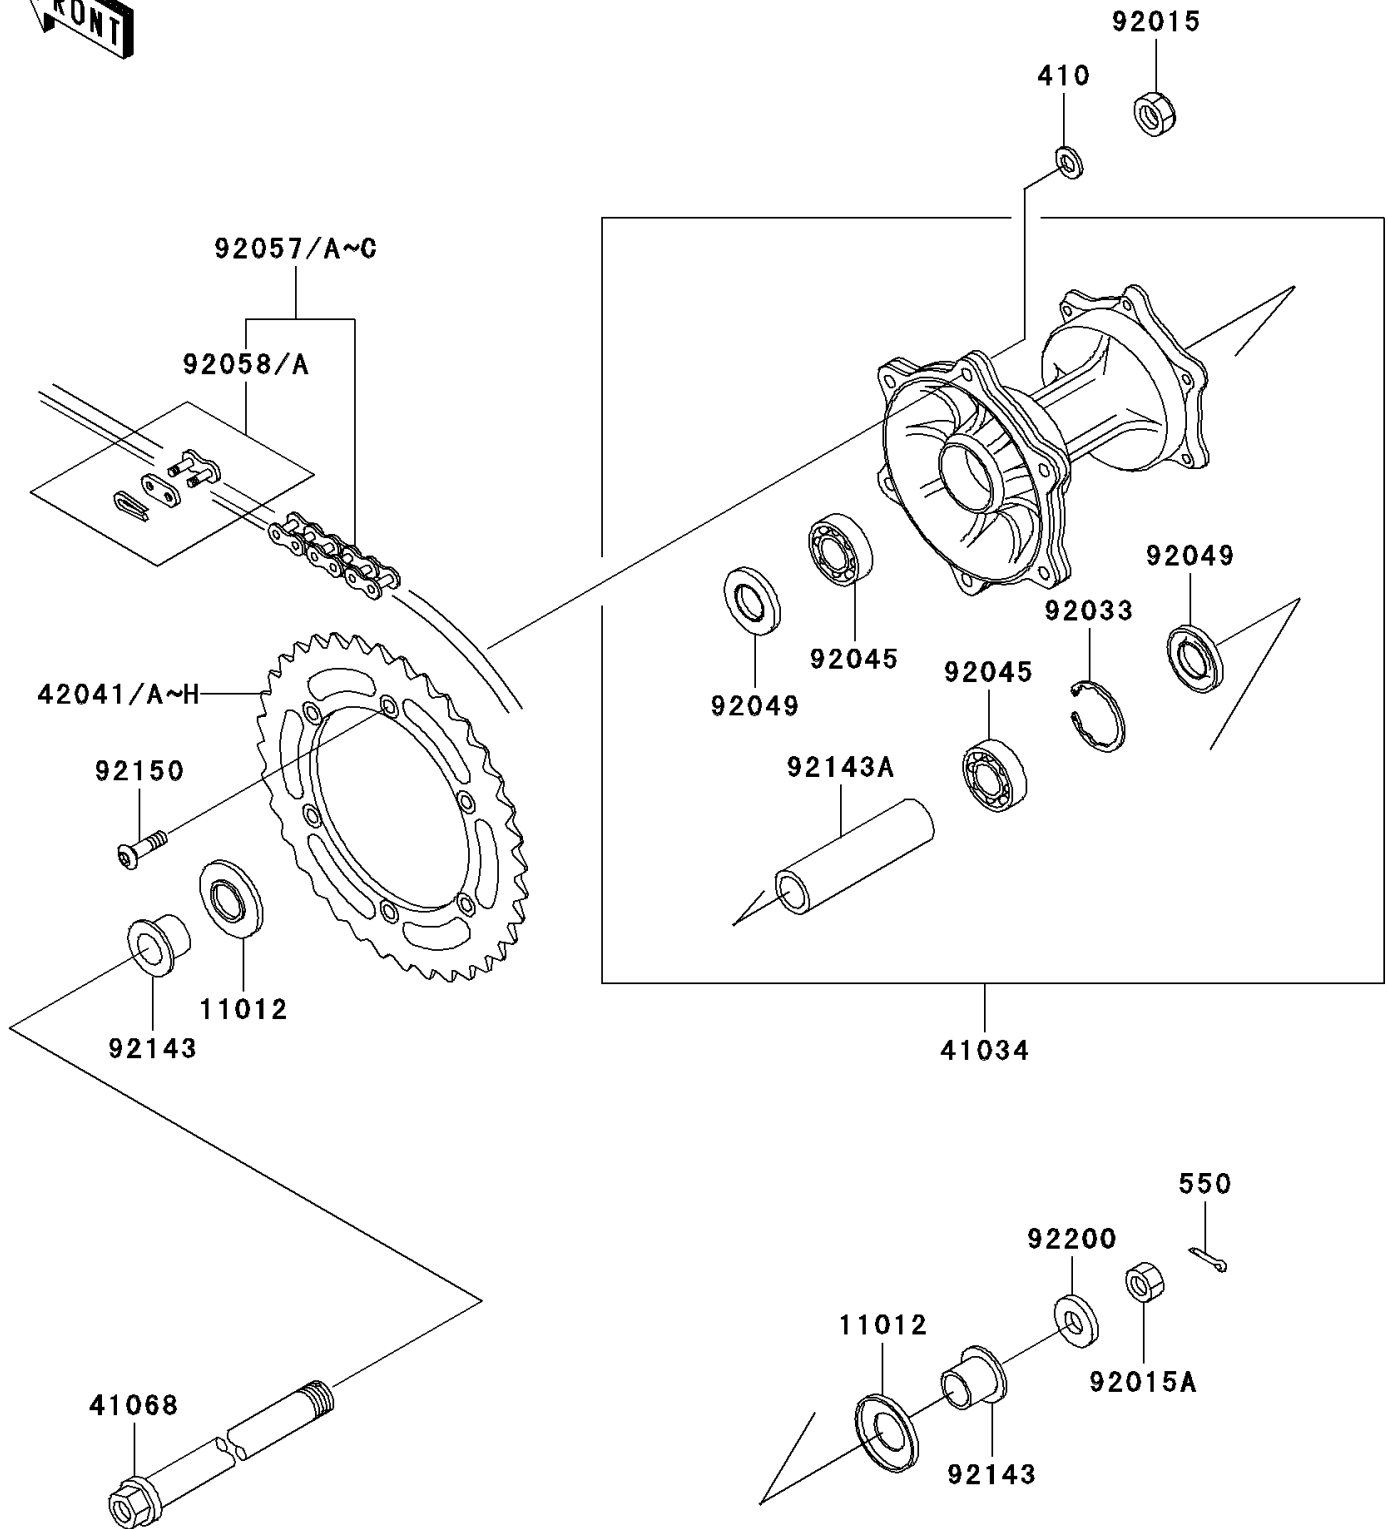

## 2000 KDX™200 PARTS DIAGRAM

Rear Hub

F2240

## 2000 KDX™200 PARTS LIST

Rear Hub

ITEM NAME	PART NUMBER	QUANTITY
WASHER-PLAIN-SMALL,8MM (Ref # 410)	410B0800	1
PIN-COTTER,3.0X25 (Ref # 550)	550D3025	1
CAP,AXLE (Ref # 11012)	11012-1581	1
DRUM-ASSY,REAR BRAKE (Ref # 41034)	41034-1216	1
AXLE,RR (Ref # 41068)	41068-1341	1
SPROCKET-HUB,44T (Ref # 42041)	42041-1323	1
SPROCKET-HUB,46T (Ref # 42041A)	42041-1381	1
SPROCKET-HUB,47T (Ref # 42041B)	42041-1382	1
SPROCKET-HUB,48T (Ref # 42041C)	42041-1383	1
SPROCKET-HUB,49T (Ref # 42041D)	42041-1384	1
SPROCKET-HUB,50T (Ref # 42041E)	42041-1408	1
SPROCKET-HUB,45T (Ref # 42041F)	42041-1413	1
SPROCKET-HUB,51T (Ref # 42041G)	42041-1428	1
SPROCKET-HUB,43T (Ref # 42041H)	42041-1436	1
NUT,8MM (Ref # 92015)	92015-1432	1
NUT,LOCK,20MM (Ref # 92015A)	92015-1770	1
RING-SNAP,42MM (Ref # 92033)	92033-1041	1
BEARING-BALL,6004X8JRLX2/3A (Ref # 92045)	92045-1239	1
SEAL-OIL,BJNC2 25425 (Ref # 92049)	92049-1203	1
CHAIN,DRIVE,DID520DS5X110L (Ref # 92057)	92057-1388	1
CHAIN,DRIVE,DID520DS5X108L (Ref # 92057A)	92057-1396	1
CHAIN,DRIVE,EK520SR-02X108L (Ref # 92057B)	92057-1400	1
CHAIN,DRIVE,EK520SR-02X110L (Ref # 92057C)	92057-1401	1
JOINT-CHAIN,DRIVE,EK520SR-02 (Ref # 92058)	92058-1060	1
JOINT-CHAIN,DRIVE,DID520 DS5 (Ref # 92058A)	92058-1071	1
COLLAR,RR AXLE,L=22 (Ref # 92143)	92143-1259	1
COLLAR,RR BRAKE DRUM,L=105 (Ref # 92143A)	92143-1402	1
BOLT,SOCKET,8X28 (Ref # 92150)	92150-1978	1
WASHER,20.2X36X2 (Ref # 92200)	92200-1146	1