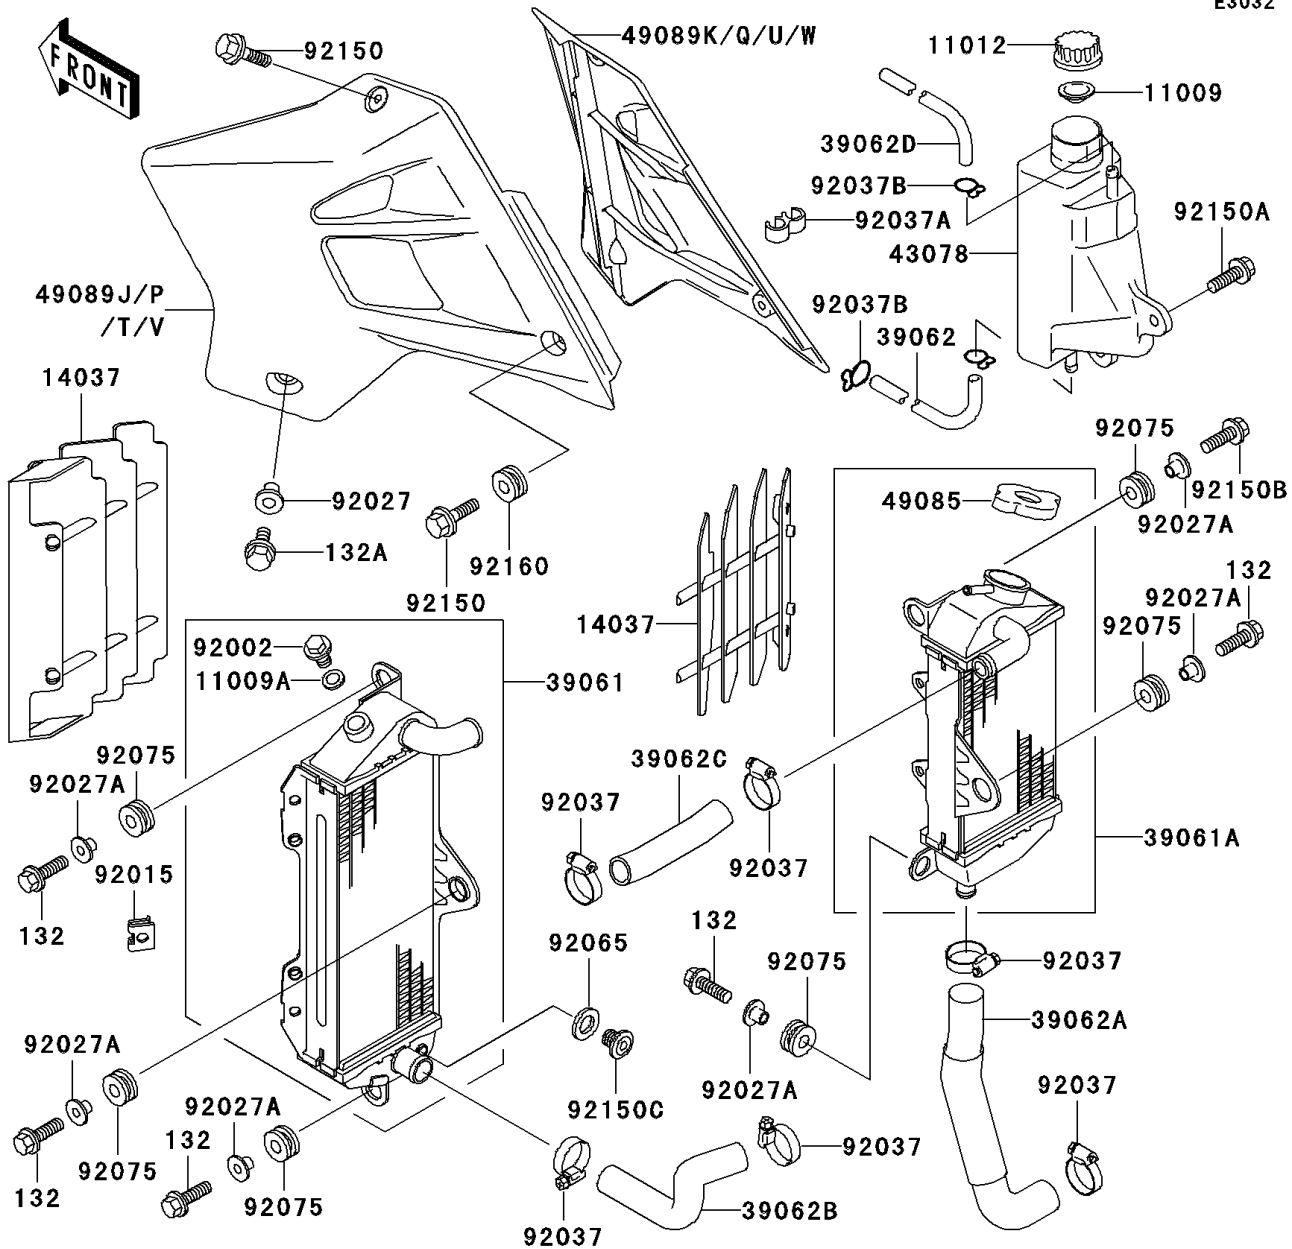

2000 KDX™200 PARTS DIAGRAM

Radiator

E3032

WD

WD

WD

WD

2000 KDX™200 PARTS LIST

Radiator

ITEM NAME	PART NUMBER	QUANTITY
GASKET,RESERVOIR TANK CAP (Ref # 11009)	11009-1145	1
GASKET,DRAIN BOLT (Ref # 11009A)	11009-1152	1
CAP (Ref # 11012)	11012-1084	1
SCREEN,WHITE (Ref # 14037)	14037-1099-RZ	1
RADIATOR-ASSY,LH (Ref # 39061)	39061-1239	1
RADIATOR-ASSY,RH (Ref # 39061A)	39061-1240	1
HOSE-COOLING,5X9X700 (Ref # 39062)	39062-1423	1
HOSE-COOLING,RADIATOR,RH-PUMP (Ref # 39062A)	39062-1579	1
HOSE-COOLING,HEAD-RADIATOR,LH (Ref # 39062B)	39062-1580	1
HOSE-COOLING,RADIATOR-RADIATOR (Ref # 39062C)	39062-1609	1
HOSE-COOLING,5X9X368.5 (Ref # 39062D)	39062-1619	1
RESERVOIR (Ref # 43078)	43078-1142	1
CAP-ASSY-PRESSURE,P1.1 (Ref # 49085)	49085-1070	1
SHROUD-ENGINE,LH,L.GREEN (Ref # 49089J)	49089-5339-6W	1
SHROUD-ENGINE,RH,L.GREEN (Ref # 49089K)	49089-5340-6W	1
BOLT,RADIATOR DRAIN (Ref # 92002)	92002-1682	1
NUT (Ref # 92015)	92015-1487	1
COLLAR (Ref # 92027)	92027-1183	1
BOLT-FLANGED-SMALL (Ref # 132)	132Y0620	1
BOLT-FLANGED-SMALL (Ref # 132A)	132Y0625	1
COLLAR,L=13.1 (Ref # 92027A)	92027-251	1
CLAMP,COOLING HOSE (Ref # 92037)	92037-1589	1
CLAMP,HOSE (Ref # 92037A)	92037-1603	1
CLAMP (Ref # 92037B)	92037-1712	1
GASKET,10.5X16X1 (Ref # 92065)	92065-058	1
DAMPER (Ref # 92075)	92075-209	1
BOLT,6X12 (Ref # 92150)	92150-1435	1
BOLT,FLANGED,6X14 (Ref # 92150A)	92150-1504	1
BOLT,FLANGED,6X25 (Ref # 92150B)	92150-1507	1

2000 KDX™200 PARTS LIST

Radiator

ITEM NAME	PART NUMBER	QUANTITY
BOLT,10X10 (Ref # 92150C)	92150-1867	1
DAMPER (Ref # 92160)	92160-1167	1