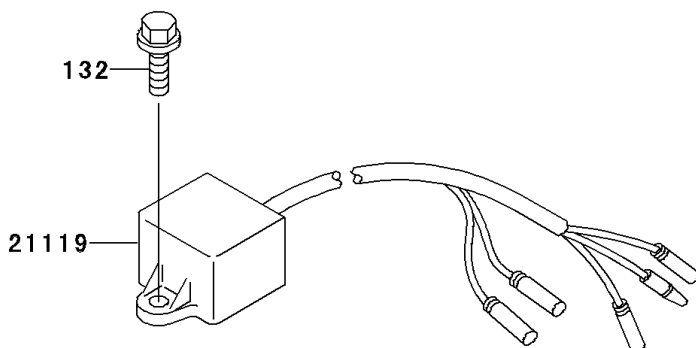

## 2000 KDX™200 PARTS DIAGRAM

Generator

E1810

## 2000 KDX™200 PARTS LIST

Generator

ITEM NAME	PART NUMBER	QUANTITY
BOLT-FLANGED-SMALL (Ref # 132)	132Y0612	1
BRACKET (Ref # 11046)	11046-1413	1
STATOR (Ref # 21003)	21003-1279	1
ROTOR,MAGNETO (Ref # 21007)	21007-1276	1
REGULATOR-VOLTAGE (Ref # 21066)	21066-1072	1
IGNITER (Ref # 21119)	21119-1432	1
SCREW,5X16 (Ref # 92009)	92009-1722	1
NUT,FLANGED,12MM (Ref # 92015)	92015-1156	1
KEY,WOODRUFF (Ref # 92038)	92038-001	1