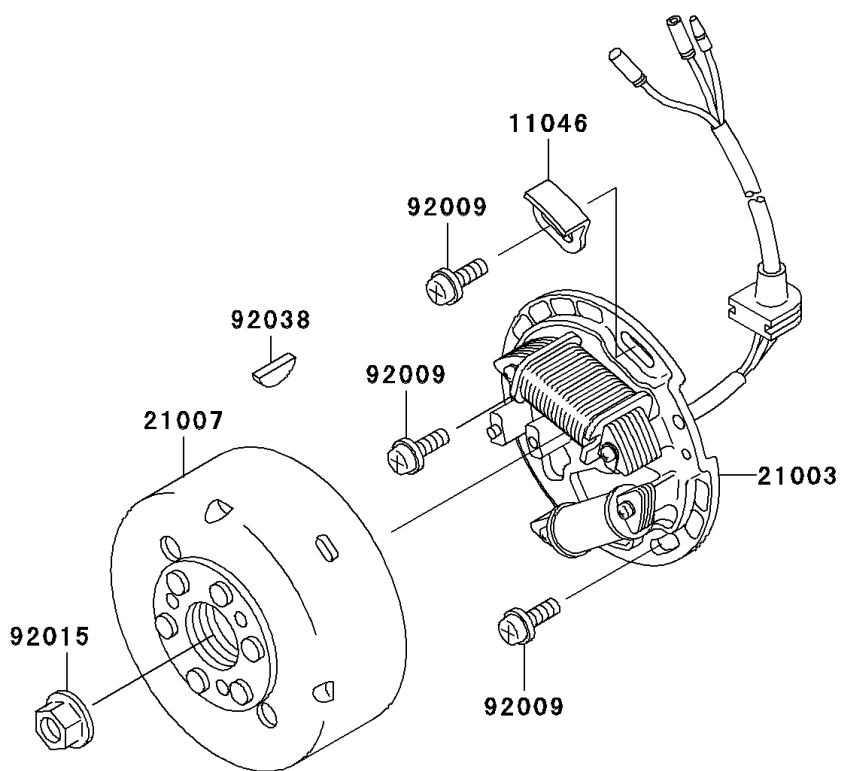

## 2000 KDX™200 PARTS DIAGRAM

Generator

E1810

## 2000 KDX™200 PARTS LIST

Generator

ITEM NAME	PART NUMBER	QUANTITY
BOLT-FLANGED-SMALL (Ref # 132)	132Y0612	1
BRACKET (Ref # 11046)	11046-1413	1
STATOR (Ref # 21003)	21003-1279	1
ROTOR,MAGNETO (Ref # 21007)	21007-1276	1
REGULATOR-VOLTAGE (Ref # 21066)	21066-1072	1
IGNITER (Ref # 21119)	21119-1432	1
SCREW,5X16 (Ref # 92009)	92009-1722	1
NUT,FLANGED,12MM (Ref # 92015)	92015-1156	1
KEY,WOODRUFF (Ref # 92038)	92038-001	1