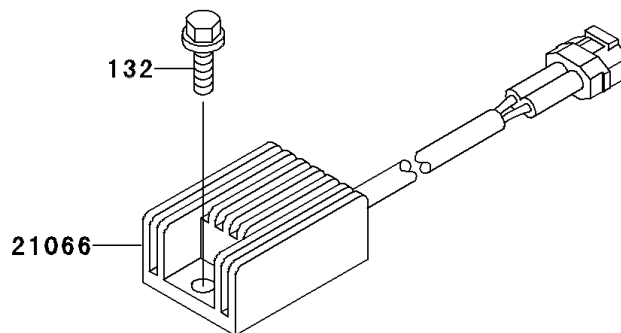

## 2000 KDX™200 PARTS DIAGRAM

Generator

E1810

## 2000 KDX™200 PARTS LIST

Generator

ITEM NAME	PART NUMBER	QUANTITY
BOLT-FLANGED-SMALL (Ref # 132)	132Y0612	1
BRACKET (Ref # 11046)	11046-1413	1
STATOR (Ref # 21003)	21003-1279	1
ROTOR,MAGNETO (Ref # 21007)	21007-1276	1
REGULATOR-VOLTAGE (Ref # 21066)	21066-1072	1
IGNITER (Ref # 21119)	21119-1432	1
SCREW,5X16 (Ref # 92009)	92009-1722	1
NUT,FLANGED,12MM (Ref # 92015)	92015-1156	1
KEY,WOODRUFF (Ref # 92038)	92038-001	1