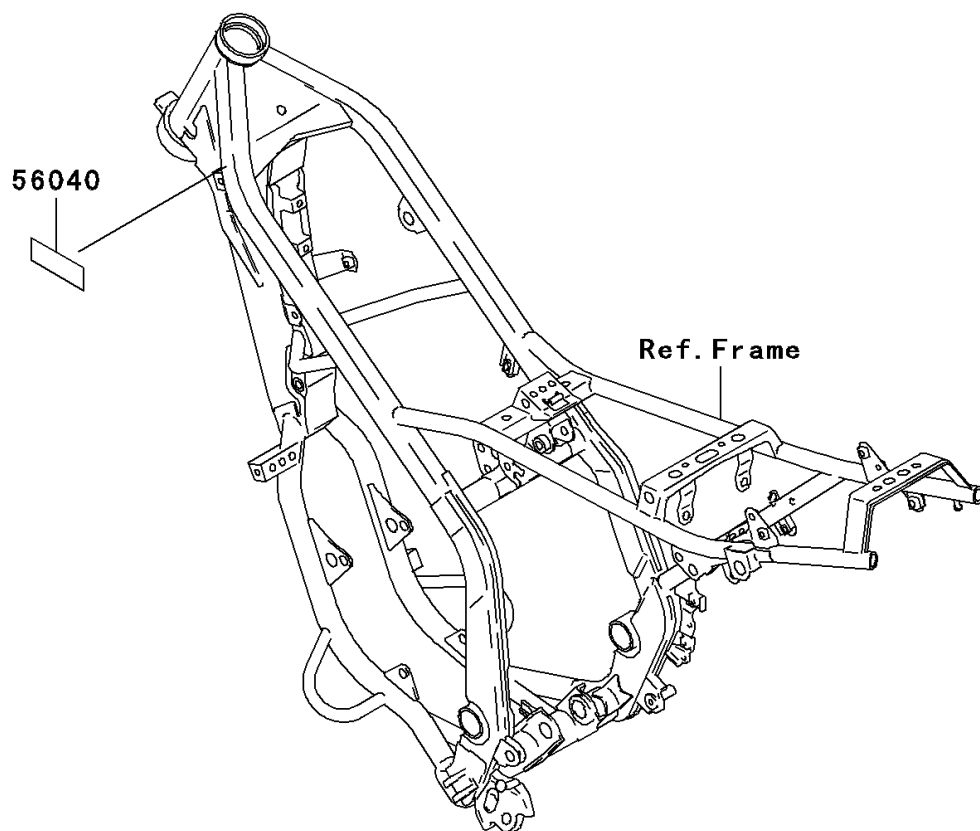

2004 KDX™200 PARTS DIAGRAM

Labels

F2860

2004 KDX™200 PARTS LIST

Labels

ITEM NAME	PART NUMBER	QUANTITY
LABEL,32:1 (Ref # 56030)	56030-1230	1
LABEL-WARNING,OFF-ROAD VEHICLE (Ref # 56040)	56040-1018	1