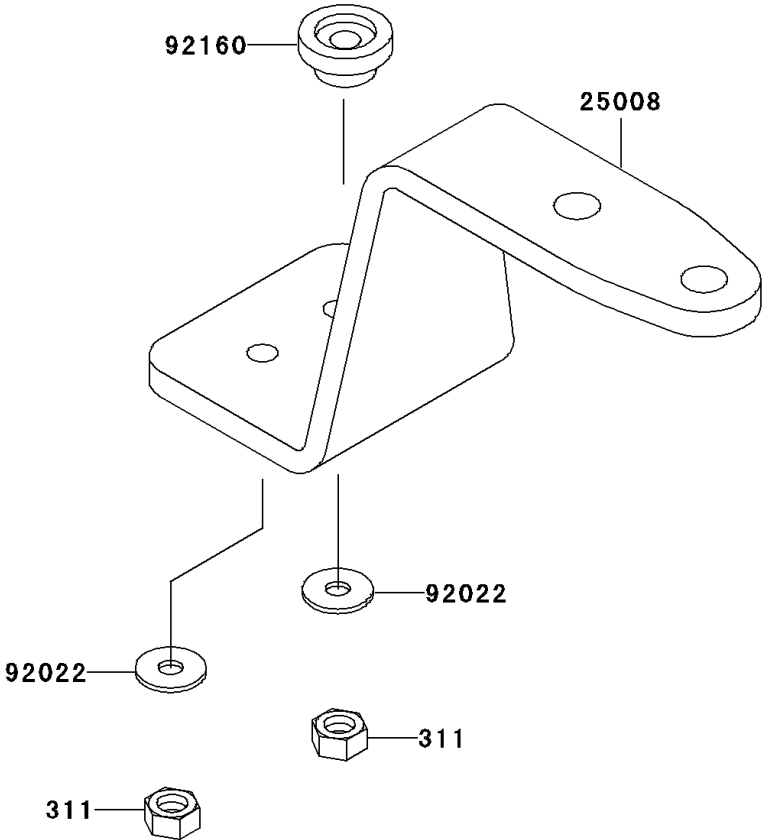

2004 KDX™200 PARTS DIAGRAM

Meter(s)

F2530

2004 KDX™200 PARTS LIST

Meter(s)

ITEM NAME	PART NUMBER	QUANTITY
NUT-HEX (Ref # 311)	311B0400	1
SPEEDOMETER,TRIP(MILE) (Ref # 25005)	25005-1573	1
BRACKET-METER (Ref # 25008)	25008-1196	1
WASHER,4.3X12.5X1 (Ref # 92022)	92022-1888	1
KNOB,TRIP (Ref # 92077)	92077-1114	1
DAMPER (Ref # 92160)	92160-1569	1