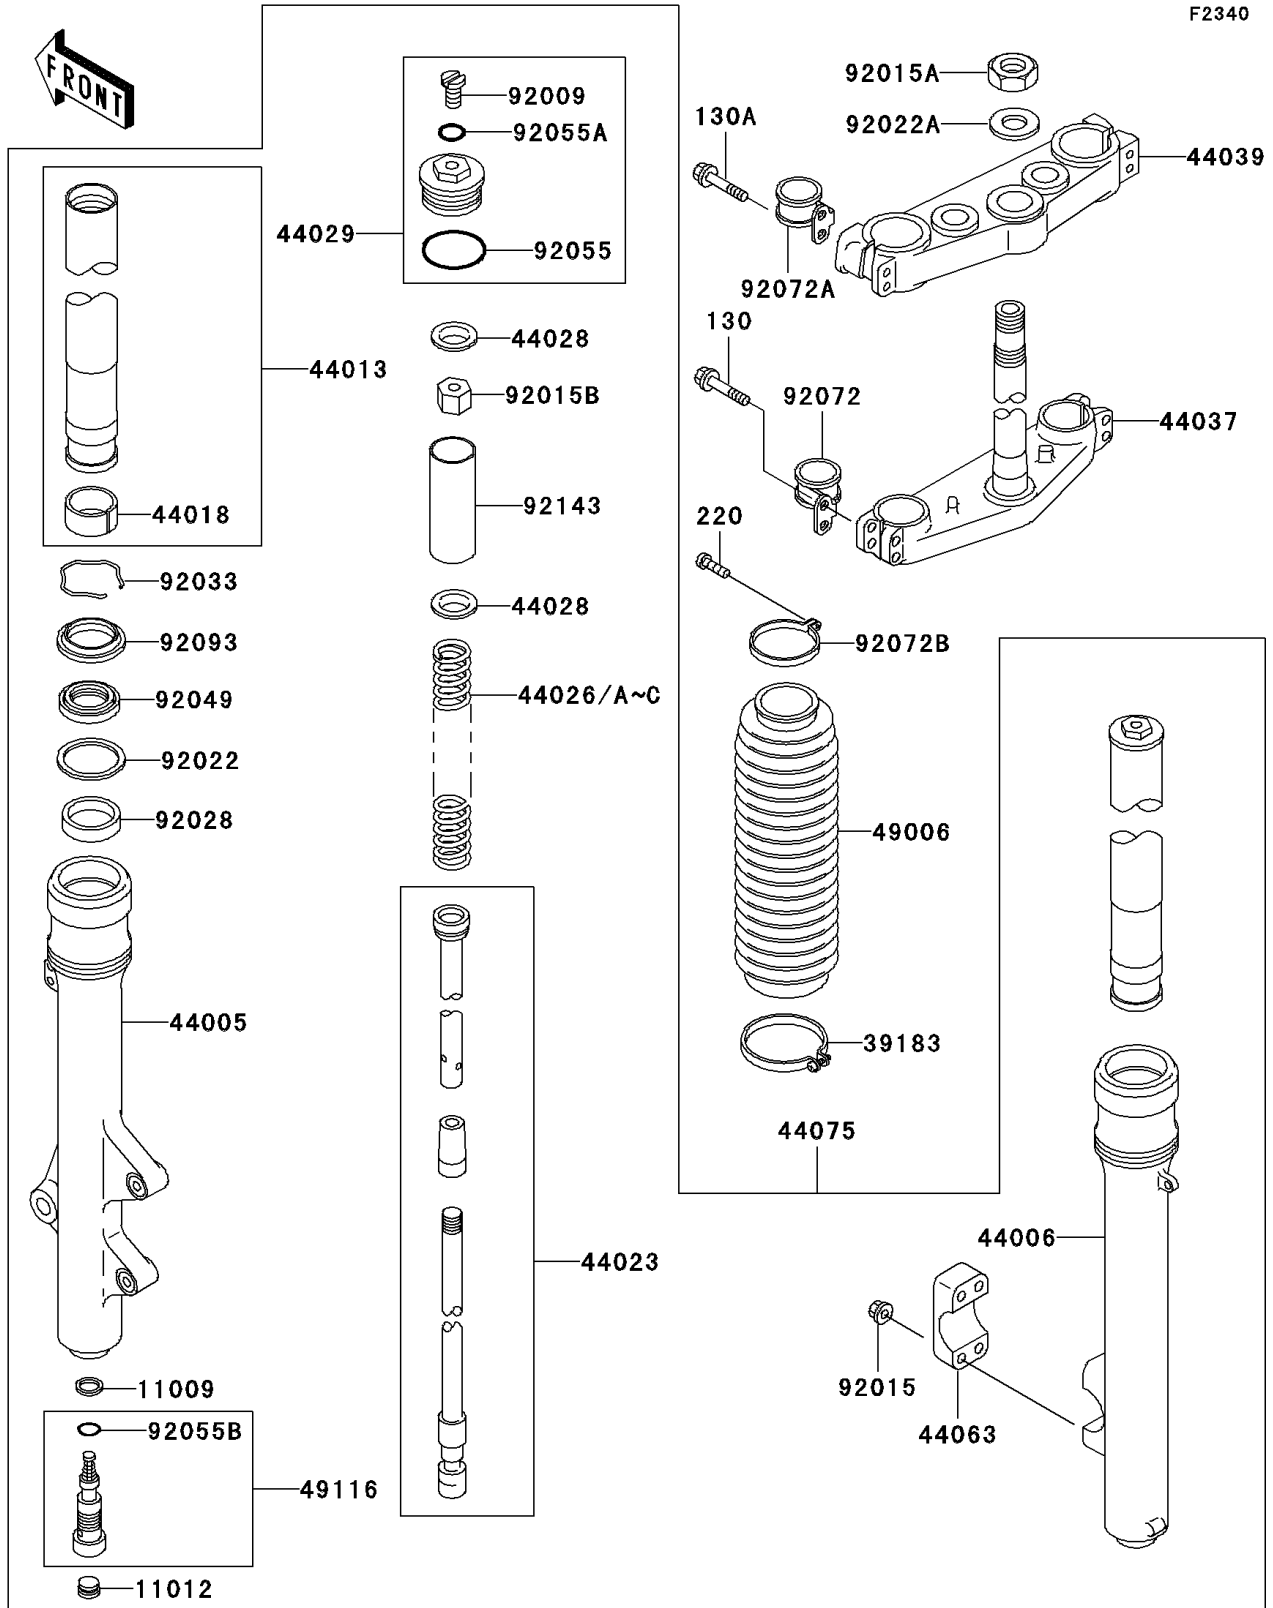

## 2004 KDX™200 PARTS DIAGRAM

Front Fork

## 2004 KDX™200 PARTS LIST

### Front Fork

ITEM NAME	PART NUMBER	QUANTITY
GASKET,FORK CYLINDER BOLT (Ref # 11009)	11009-1592	1
CAP,FORK CYLINDER (Ref # 11012)	11012-1381	1
BAND-ASSY,BOOT (Ref # 39183)	39183-1060	1
PIPE-LEFT FORK OUTER,SILVER (Ref # 44005)	44005-1433-CE	1
PIPE-RIGHT FORK OUTER,SILVER (Ref # 44006)	44006-1433-CE	1
PIPE-FORK INNER (Ref # 44013)	44013-1403	1
PISTON-FORK,INNER PIPE (Ref # 44018)	44018-1056	1
CYLINDER-COMP-FORK (Ref # 44023)	44023-1109	1
SPRING-FRONT FORK,K=0.34 (Ref # 44026)	44026-1574	1
SPRING-FRONT FORK,K=0.36 (Ref # 44026A)	44026-1575	1
SPRING-FRONT FORK,K=0.37 (Ref # 44026B)	44026-1576	1
SPRING-FRONT FORK,K=0.35 (Ref # 44026C)	44026-1638	1
GUIDE-FORK SPRING (Ref # 44028)	44028-1010	1
SEAT-FORK SPRING (Ref # 44029)	44029-1152	1
HOLDER-FORK UNDER (Ref # 44037)	44037-1369	1
HOLDER-FORK UPPER (Ref # 44039)	44039-1256	1
HOLDER-FRONT AXLE (Ref # 44063)	44063-1056	1
DAMPER-SET-FORK,SILVER (Ref # 44075)	44075-1180-CE	1
BOOT,FORK,BLACK (Ref # 49006)	49006-1296-BD	1
VALVE-ASSY,FORK (Ref # 49116)	49116-1132	1
SCREW (Ref # 92009)	92009-1568	1
NUT,FLANGED,6MM (Ref # 92015)	92015-1078	1
NUT,STEERING STEM,22MM (Ref # 92015A)	92015-1653	1
NUT (Ref # 92015B)	92015-1839	1
WASHER (Ref # 92022)	92022-1299	1
WASHER,STEERING STEM (Ref # 92022A)	92022-1873	1
BUSHING (Ref # 92028)	92028-1581	1
RING-SNAP (Ref # 92033)	92033-1077	1
SEAL-OIL,FORK OUTER TUBE (Ref # 92049)	92049-1316	1

## 2004 KDX™200 PARTS LIST

Front Fork

ITEM NAME	PART NUMBER	QUANTITY
RING-O (Ref # 92055)	92055-1123	1
RING-O (Ref # 92055A)	92055-1441	1
RING-O,FORK VALVE (Ref # 92055B)	92055-1502	1
BAND,CABLE (Ref # 92072)	92072-1166	1
BAND (Ref # 92072A)	92072-1268	1
BAND,BOOT (Ref # 92072B)	92072-1316	1
SEAL,FORK DUST (Ref # 92093)	92093-1260	1
COLLAR,FORK,L=90 (Ref # 92143)	92143-1645	1
BOLT-FLANGED,8X45 (Ref # 130)	130G0845	1
BOLT-FLANGED,8X50 (Ref # 130A)	130G0850	1
SCREW-PAN-CROS (Ref # 220)	220B0416	1