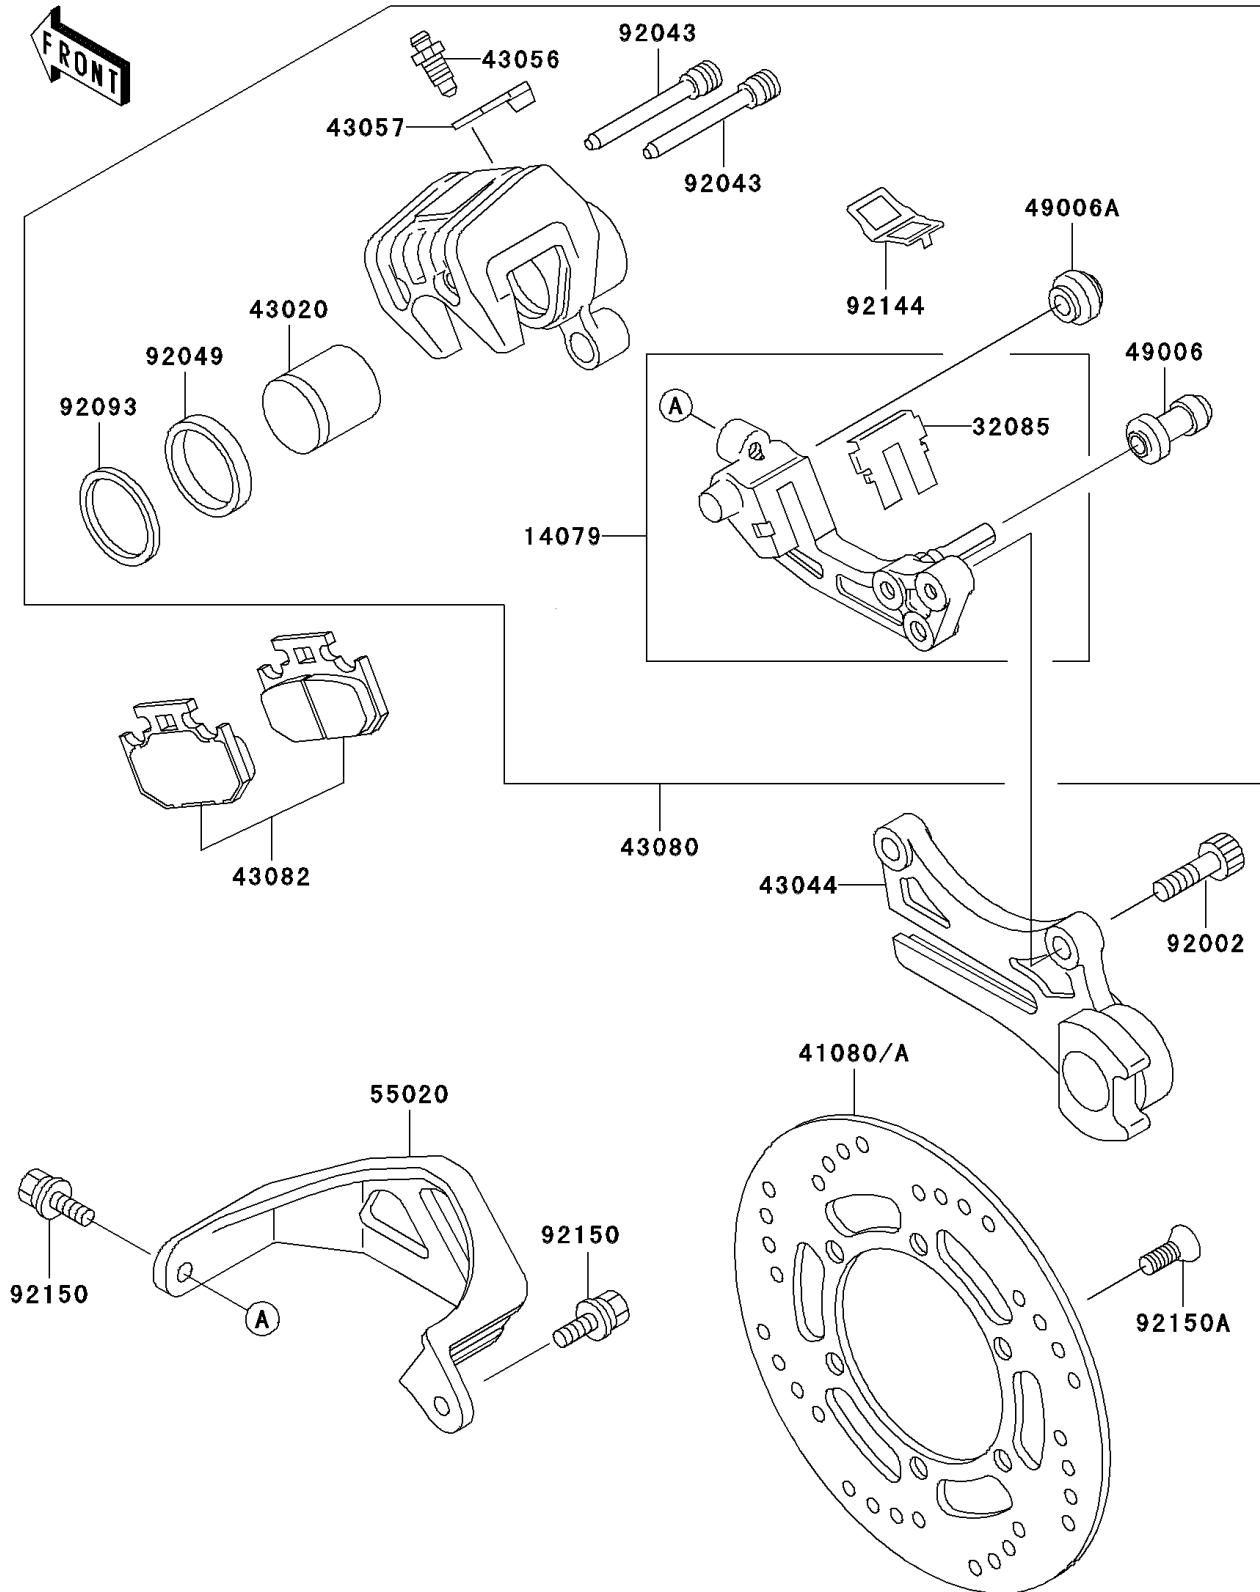

## 2004 KDX™200 PARTS DIAGRAM

Rear Brake

F2294

## 2004 KDX™200 PARTS LIST

Rear Brake

ITEM NAME	PART NUMBER	QUANTITY
HOLDER-ASSY,REAR CALIPER (Ref # 14079)	14079-1070	1
STOPPER,PAD (Ref # 32085)	32085-1315	1
DISK,RR (Ref # 41080A)	41080-1528	1
PISTON-COMP-BRAKE (Ref # 43020)	43020-1099	1
HOLDER-COMP-CALIPER (Ref # 43044)	43044-1114	1
BREATHER (Ref # 43056)	43056-1055	1
CAP-BREATHER (Ref # 43057)	43057-1001	1
CALIPER-SUB-ASSY,RR (Ref # 43080)	43080-5112	1
PAD-ASSY-BRAKE (Ref # 43082)	43082-1131	1
BOOT,CALIPER (Ref # 49006)	49006-1088	1
BOOT,CALIPER (Ref # 49006A)	49006-1242	1
GUARD,RR CALIPER,WHITE (Ref # 55020)	55020-1488-RZ	1
BOLT,SOCKET,8X25 (Ref # 92002)	92002-1442	1
PIN,HANGER (Ref # 92043)	92043-1416	1
SEAL-OIL,PISTON (Ref # 92049)	92049-1331	1
SEAL,PISTON (Ref # 92093)	92093-1272	1
SPRING,PAD (Ref # 92144)	92144-1364	1
BOLT,FLANGED,6X16 (Ref # 92150)	92150-1506	1
BOLT,DISC PLATE,8X15 (Ref # 92150A)	92150-1811	1