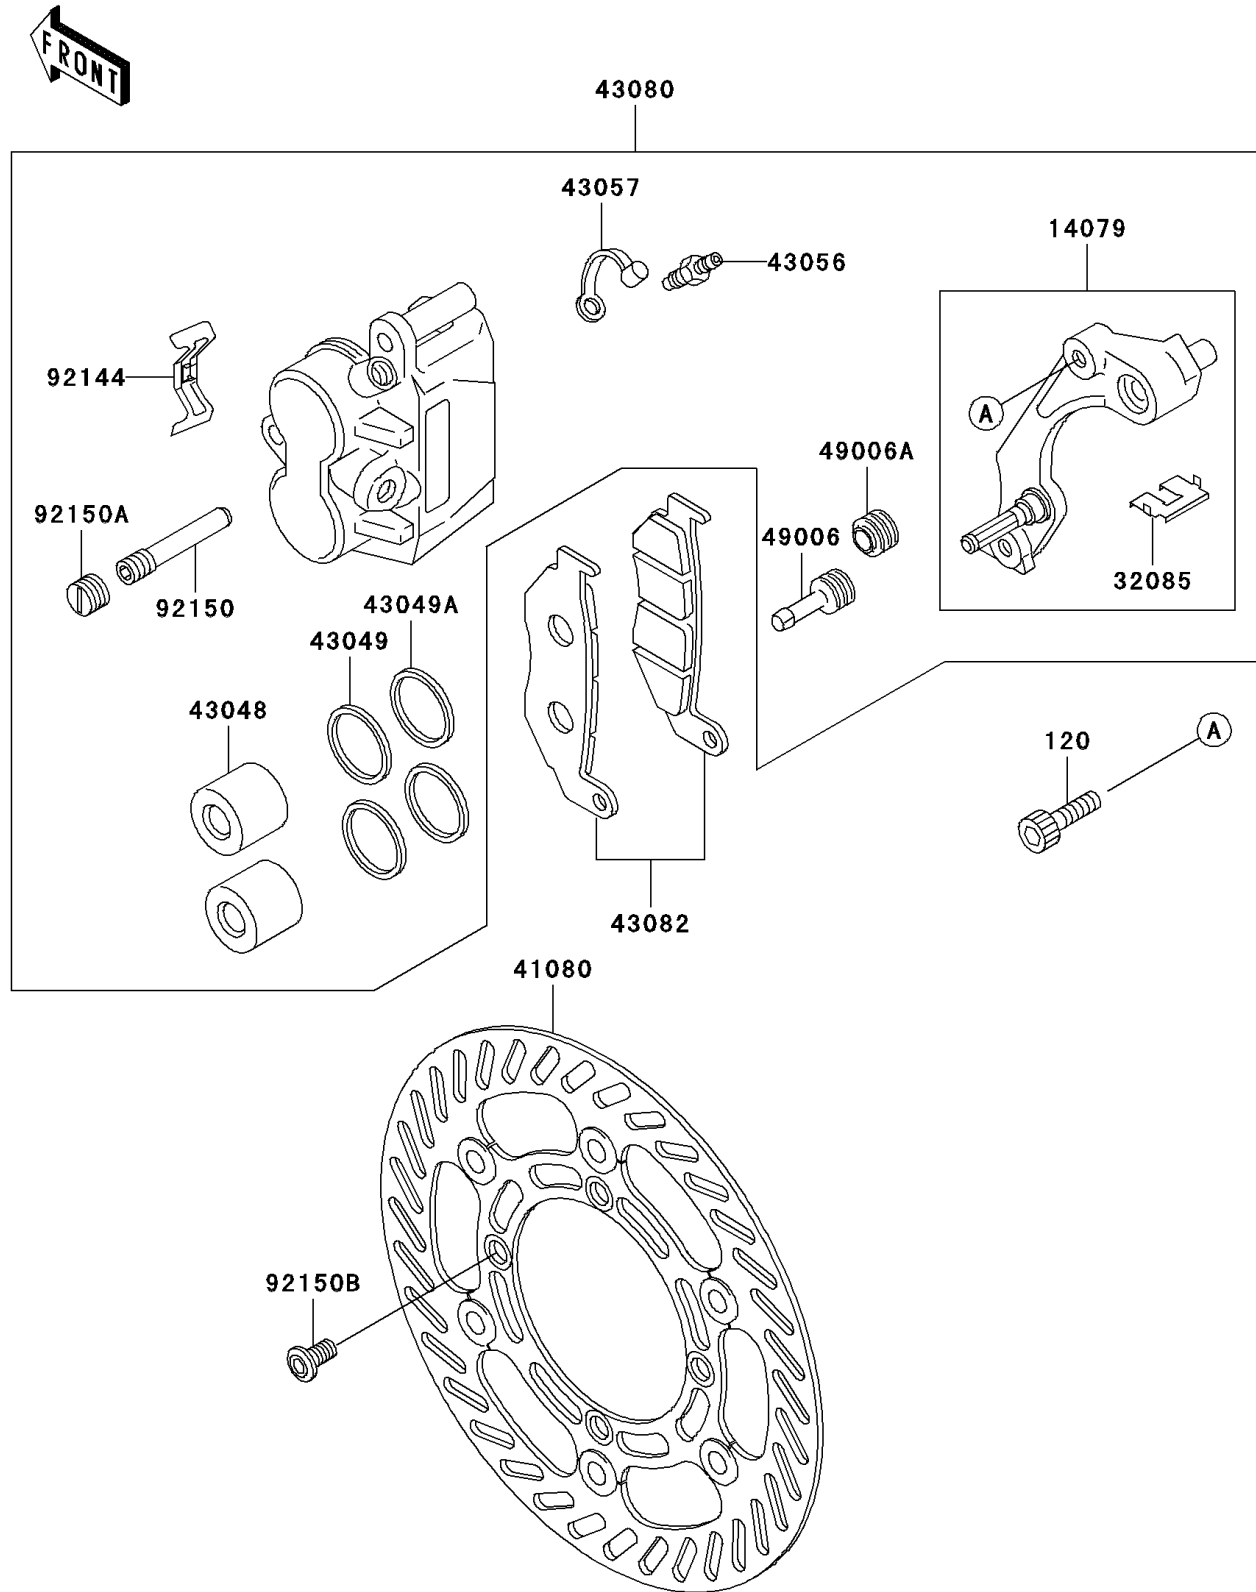

2004 KDX™200 PARTS DIAGRAM

Front Brake

F2292

2004 KDX™200 PARTS LIST

Front Brake

ITEM NAME	PART NUMBER	QUANTITY
BOLT-SOCKET,8X40 (Ref # 120)	120P0840	1
HOLDER-ASSY,FRONT CALIPER (Ref # 14079)	14079-1097	1
STOPPER,PAD (Ref # 32085)	32085-1361	1
DISC,FR (Ref # 41080)	41080-1377	1
PISTON-CALIPER (Ref # 43048)	43048-1064	1
PACKING,PISTON SEAL (Ref # 43049)	43049-1060	1
PACKING,PISTON SEAL (Ref # 43049A)	43049-1061	1
BREATHER (Ref # 43056)	43056-1055	1
CAP-BREATHER (Ref # 43057)	43057-1001	1
CALIPER-SUB-ASSY,FR,LH (Ref # 43080)	43080-5119	1
PAD-ASSY-BRAKE (Ref # 43082)	43082-1172	1
BOOT,CALIPER (Ref # 49006)	49006-1088	1
BOOT,CALIPER (Ref # 49006A)	49006-1242	1
SPRING,PAD (Ref # 92144)	92144-1721	1
BOLT,HANGER (Ref # 92150)	92150-1691	1
BOLT,PLUG (Ref # 92150A)	92150-1692	1
BOLT,DISC PLATE,8X15 (Ref # 92150B)	92150-1811	1