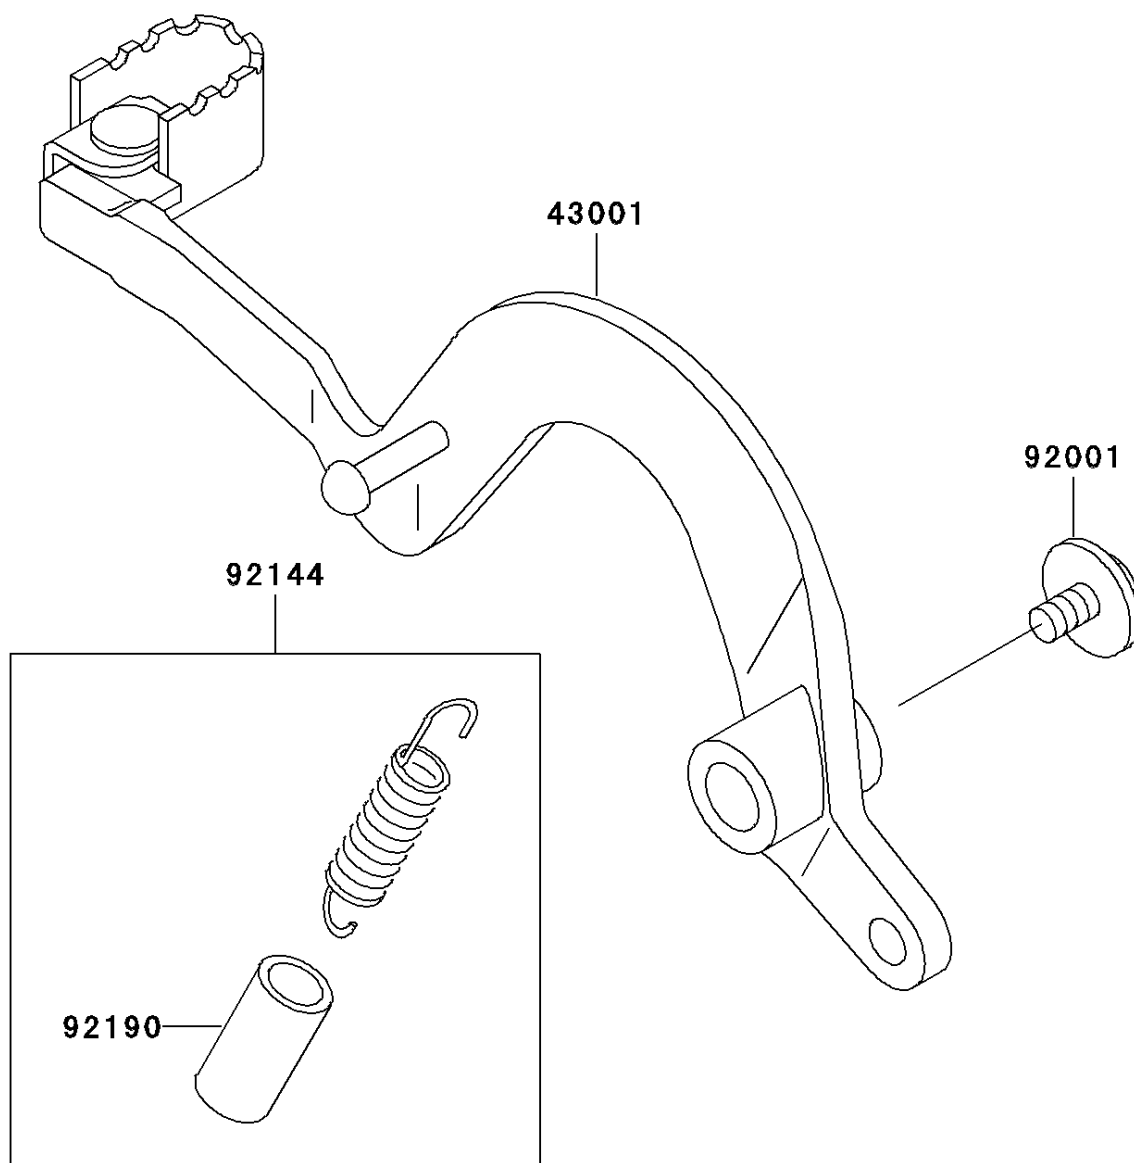

2004 KDX™200 PARTS DIAGRAM

Brake Pedal

F2260

2004 KDX™200 PARTS LIST

Brake Pedal

ITEM NAME	PART NUMBER	QUANTITY
LEVER-BRAKE,PEDAL (Ref # 43001)	43001-1343	1
BOLT,FLANGED,6X10 (Ref # 92001)	92001-1034	1
SPRING,BRAKE PEDAL RETURN (Ref # 92144)	92144-1752	1
TUBE,13X16X25 (Ref # 92190)	92190-1488	1