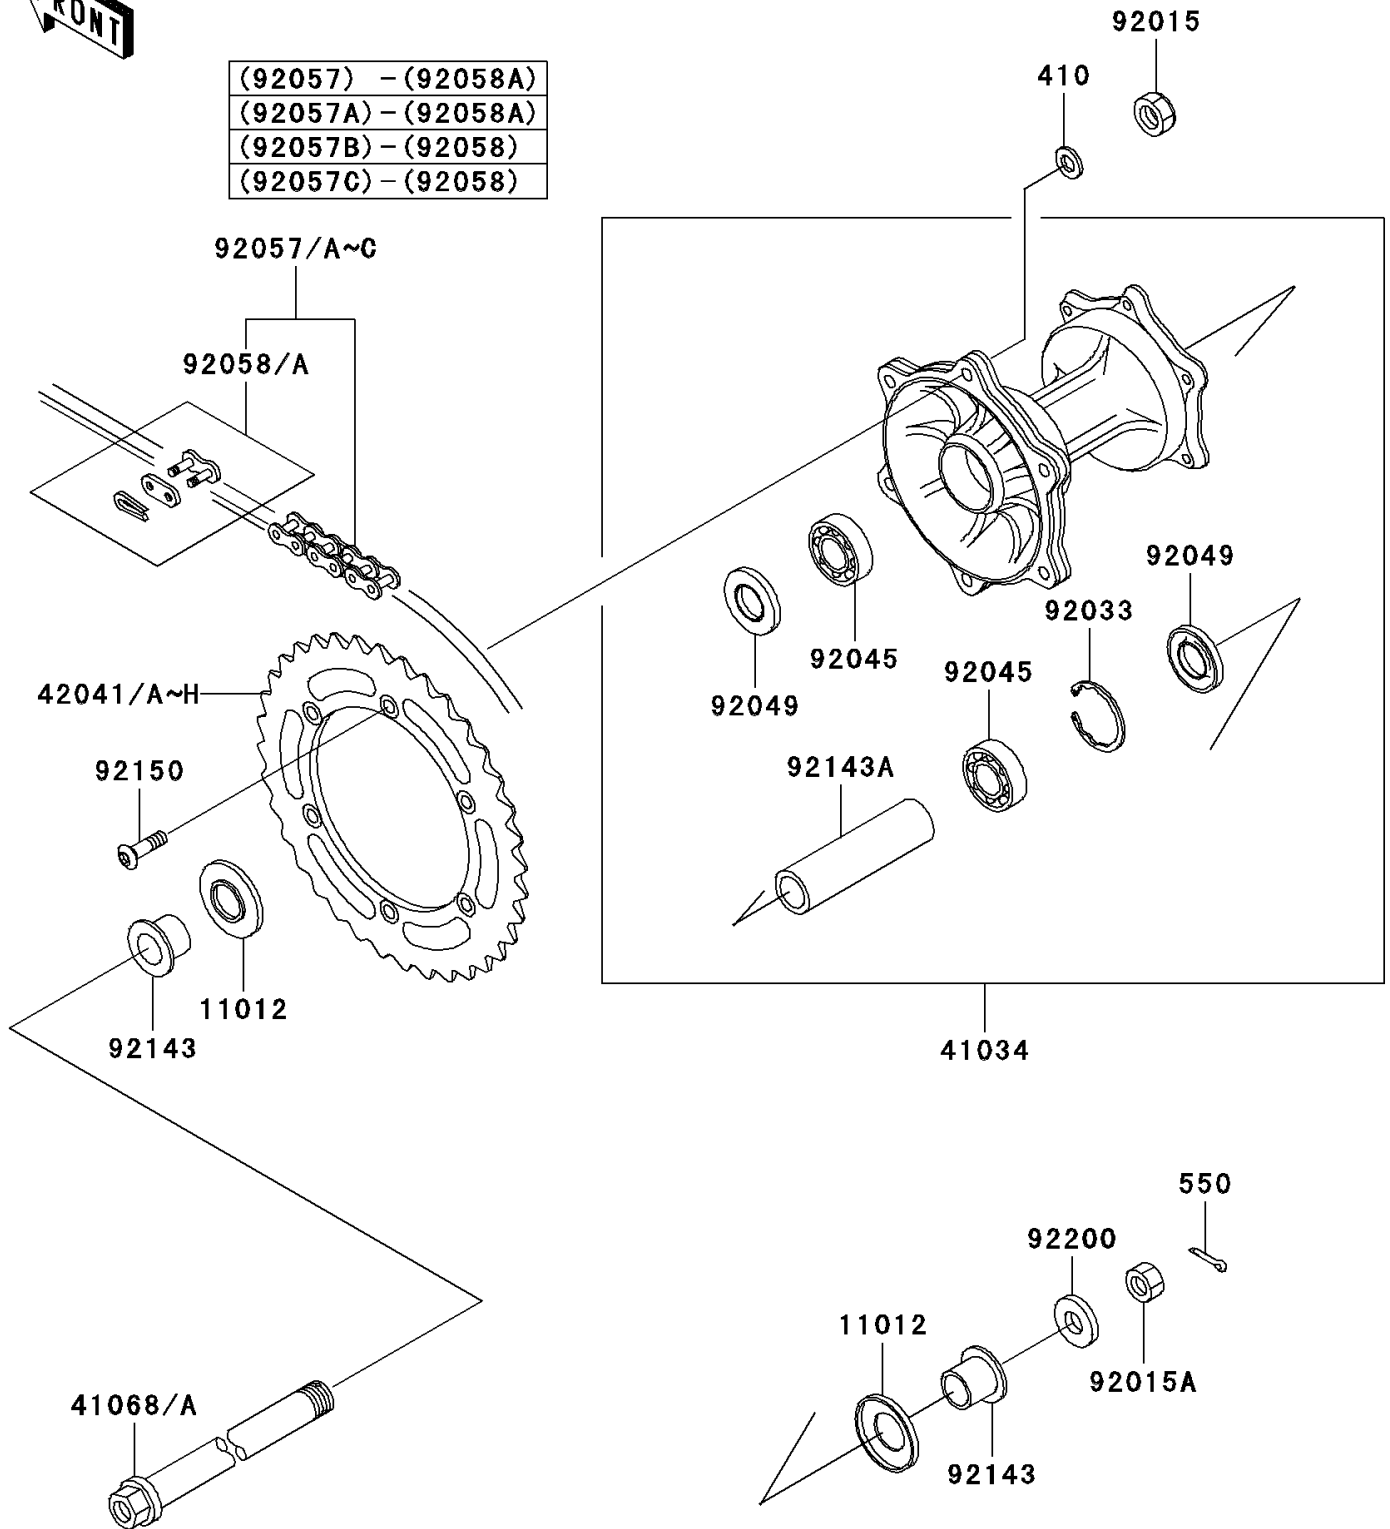

2004 KDX™200 PARTS DIAGRAM

Rear Hub

F2240

(92057) - (92058A)
(92057A) - (92058A)
(92057B) - (92058)
(92057C) - (92058)

2004 KDX™200 PARTS LIST

Rear Hub

ITEM NAME	PART NUMBER	QUANTITY
WASHER-PLAIN-SMALL,8MM (Ref # 410)	410B0800	1
PIN-COTTER,3X25 (Ref # 550)	550S3025	1
CAP,AXLE (Ref # 11012)	11012-1581	1
DRUM-ASSY,REAR BRAKE (Ref # 41034)	41034-1216	1
AXLE,RR (Ref # 41068A)	41068-1341	1
SPROCKET-HUB,44T (Ref # 42041)	42041-1323	1
SPROCKET-HUB,46T (Ref # 42041A)	42041-1381	1
SPROCKET-HUB,47T (Ref # 42041B)	42041-1382	1
SPROCKET-HUB,48T (Ref # 42041C)	42041-1383	1
SPROCKET-HUB,49T (Ref # 42041D)	42041-1384	1
SPROCKET-HUB,50T (Ref # 42041E)	42041-1408	1
SPROCKET-HUB,45T (Ref # 42041F)	42041-1413	1
SPROCKET-HUB,51T (Ref # 42041G)	42041-1428	1
SPROCKET-HUB,43T (Ref # 42041H)	42041-1436	1
NUT,8MM (Ref # 92015)	92015-1432	1
NUT,LOCK,20MM (Ref # 92015A)	92015-1770	1
RING-SNAP,42MM (Ref # 92033)	92033-1041	1
BEARING-BALL,6004X8JRLX2/3A (Ref # 92045)	92045-1239	1
SEAL-OIL,BJNC2 25425 (Ref # 92049)	92049-1203	1
CHAIN,DRIVE,DID520DS5X110L (Ref # 92057)	92057-1388	1
CHAIN,DRIVE,DID520DS5X108L (Ref # 92057A)	92057-1396	1
CHAIN,DRIVE,EK520SR-02X108L (Ref # 92057B)	92057-1400	1
CHAIN,DRIVE,EK520SR-02X110L (Ref # 92057C)	92057-1401	1
JOINT-CHAIN,DRIVE,EK520SR-02 (Ref # 92058)	92058-1060	1
JOINT-CHAIN,DRIVE,DID520 DS5 (Ref # 92058A)	92058-1071	1
COLLAR,RR AXLE,L=22 (Ref # 92143)	92143-1259	1
COLLAR,RR BRAKE DRUM,L=105 (Ref # 92143A)	92143-1402	1
BOLT,SOCKET,8X28 (Ref # 92150)	92150-1978	1
WASHER,20.2X36X2 (Ref # 92200)	92200-1146	1