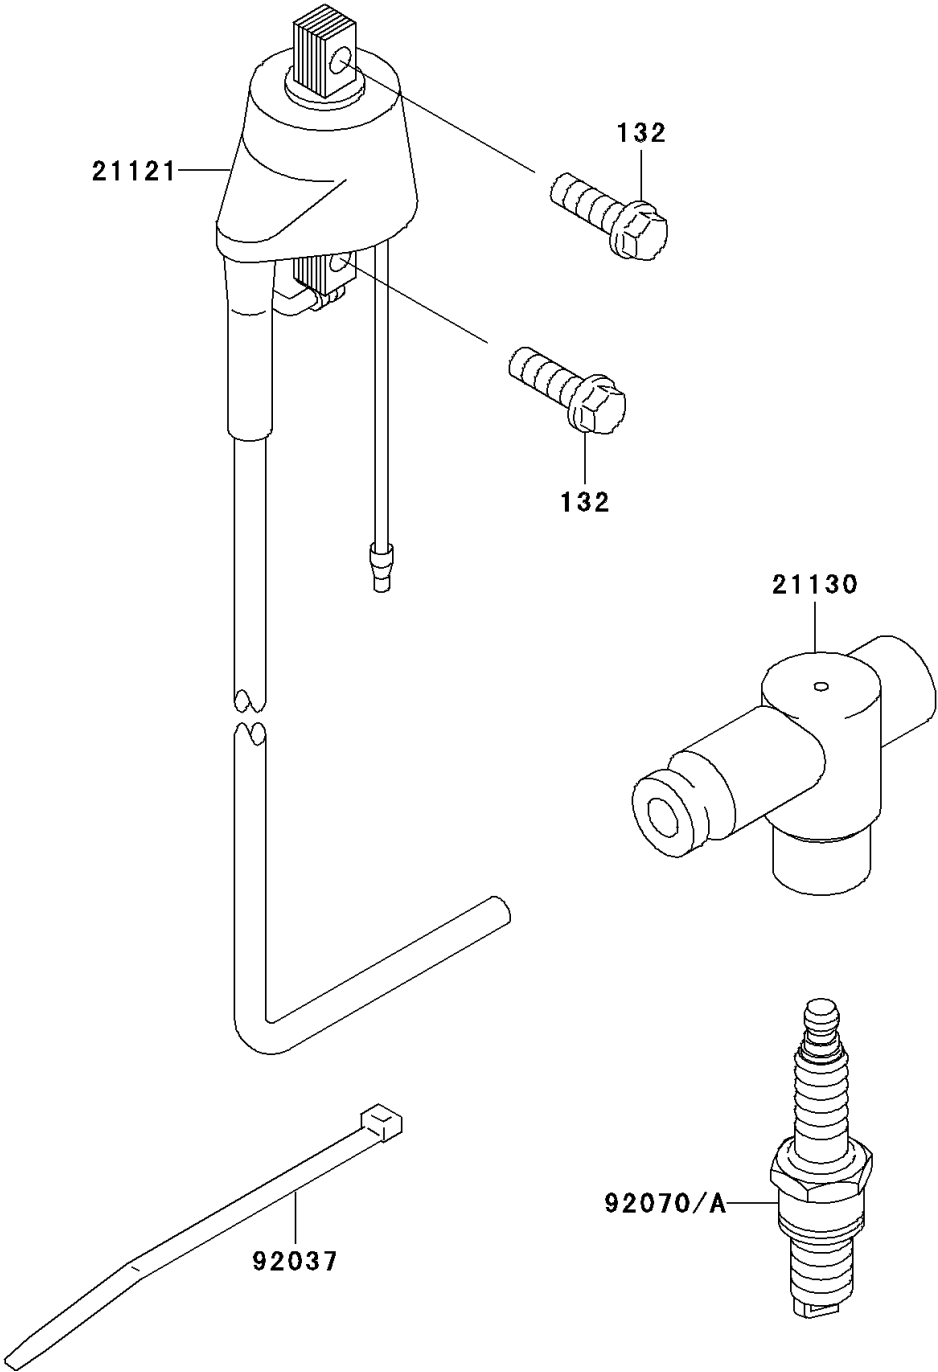

## 2004 KDX™200 PARTS DIAGRAM

Ignition System

E1830

## 2004 KDX™200 PARTS LIST

Ignition System

ITEM NAME	PART NUMBER	QUANTITY
BOLT-FLANGED-SMALL (Ref # 132)	132Y0618	1
COIL-IGNITION (Ref # 21121)	21121-1230	1
CAP-SPARK PLUG (Ref # 21130)	21130-1073	1
CLAMP (Ref # 92037)	92037-1173	1
PLUG-SPARK,BR9ES(NGK),SOLID (Ref # 92070)	92070-1157	1
PLUG-SPARK,BR8ES(NGK),SOLID (Ref # 92070A)	92070-3702	1