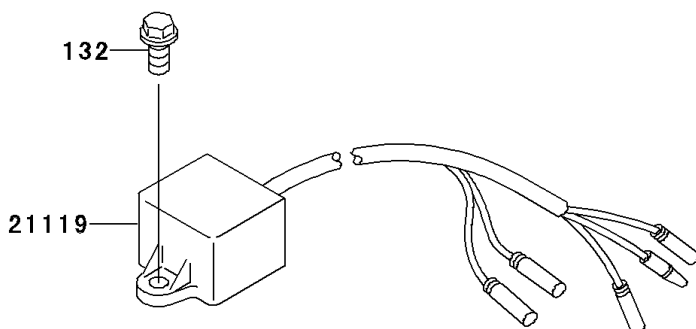

## 2004 KDX™200 PARTS DIAGRAM

Generator

E1810

## 2004 KDX™200 PARTS LIST

Generator

ITEM NAME	PART NUMBER	QUANTITY
BOLT-FLANGED-SMALL (Ref # 132)	132Y0612	1
BRACKET (Ref # 11046)	11046-1413	1
STATOR (Ref # 21003)	21003-1279	1
ROTOR,MAGNETO (Ref # 21007)	21007-1276	1
REGULATOR-VOLTAGE (Ref # 21066)	21066-1072	1
IGNITER (Ref # 21119)	21119-1432	1
SCREW,5X16 (Ref # 92009)	92009-1722	1
NUT,FLANGED,12MM (Ref # 92015)	92015-1156	1
KEY,WOODRUFF (Ref # 92038)	92038-001	1