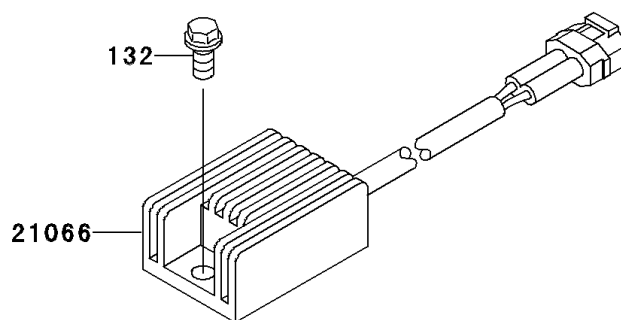

## 2004 KDX™200 PARTS DIAGRAM

Generator

E1810

## 2004 KDX™200 PARTS LIST

Generator

ITEM NAME	PART NUMBER	QUANTITY
BOLT-FLANGED-SMALL (Ref # 132)	132Y0612	1
BRACKET (Ref # 11046)	11046-1413	1
STATOR (Ref # 21003)	21003-1279	1
ROTOR,MAGNETO (Ref # 21007)	21007-1276	1
REGULATOR-VOLTAGE (Ref # 21066)	21066-1072	1
IGNITER (Ref # 21119)	21119-1432	1
SCREW,5X16 (Ref # 92009)	92009-1722	1
NUT,FLANGED,12MM (Ref # 92015)	92015-1156	1
KEY,WOODRUFF (Ref # 92038)	92038-001	1