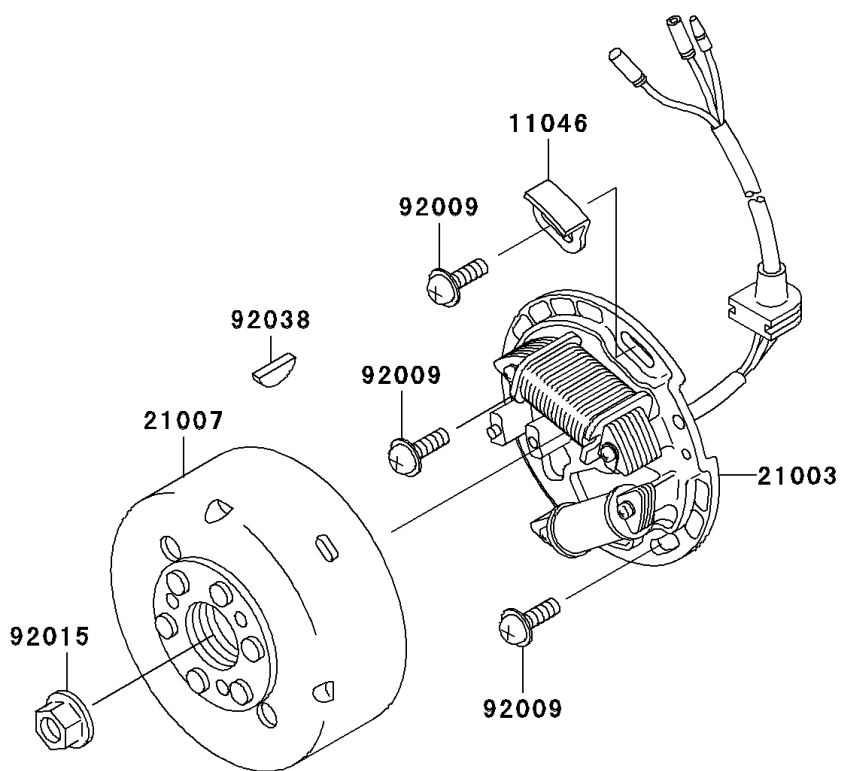

## 2004 KDX™200 PARTS DIAGRAM

Generator

E1810

## 2004 KDX™200 PARTS LIST

Generator

ITEM NAME	PART NUMBER	QUANTITY
BOLT-FLANGED-SMALL (Ref # 132)	132Y0612	1
BRACKET (Ref # 11046)	11046-1413	1
STATOR (Ref # 21003)	21003-1279	1
ROTOR,MAGNETO (Ref # 21007)	21007-1276	1
REGULATOR-VOLTAGE (Ref # 21066)	21066-1072	1
IGNITER (Ref # 21119)	21119-1432	1
SCREW,5X16 (Ref # 92009)	92009-1722	1
NUT,FLANGED,12MM (Ref # 92015)	92015-1156	1
KEY,WOODRUFF (Ref # 92038)	92038-001	1