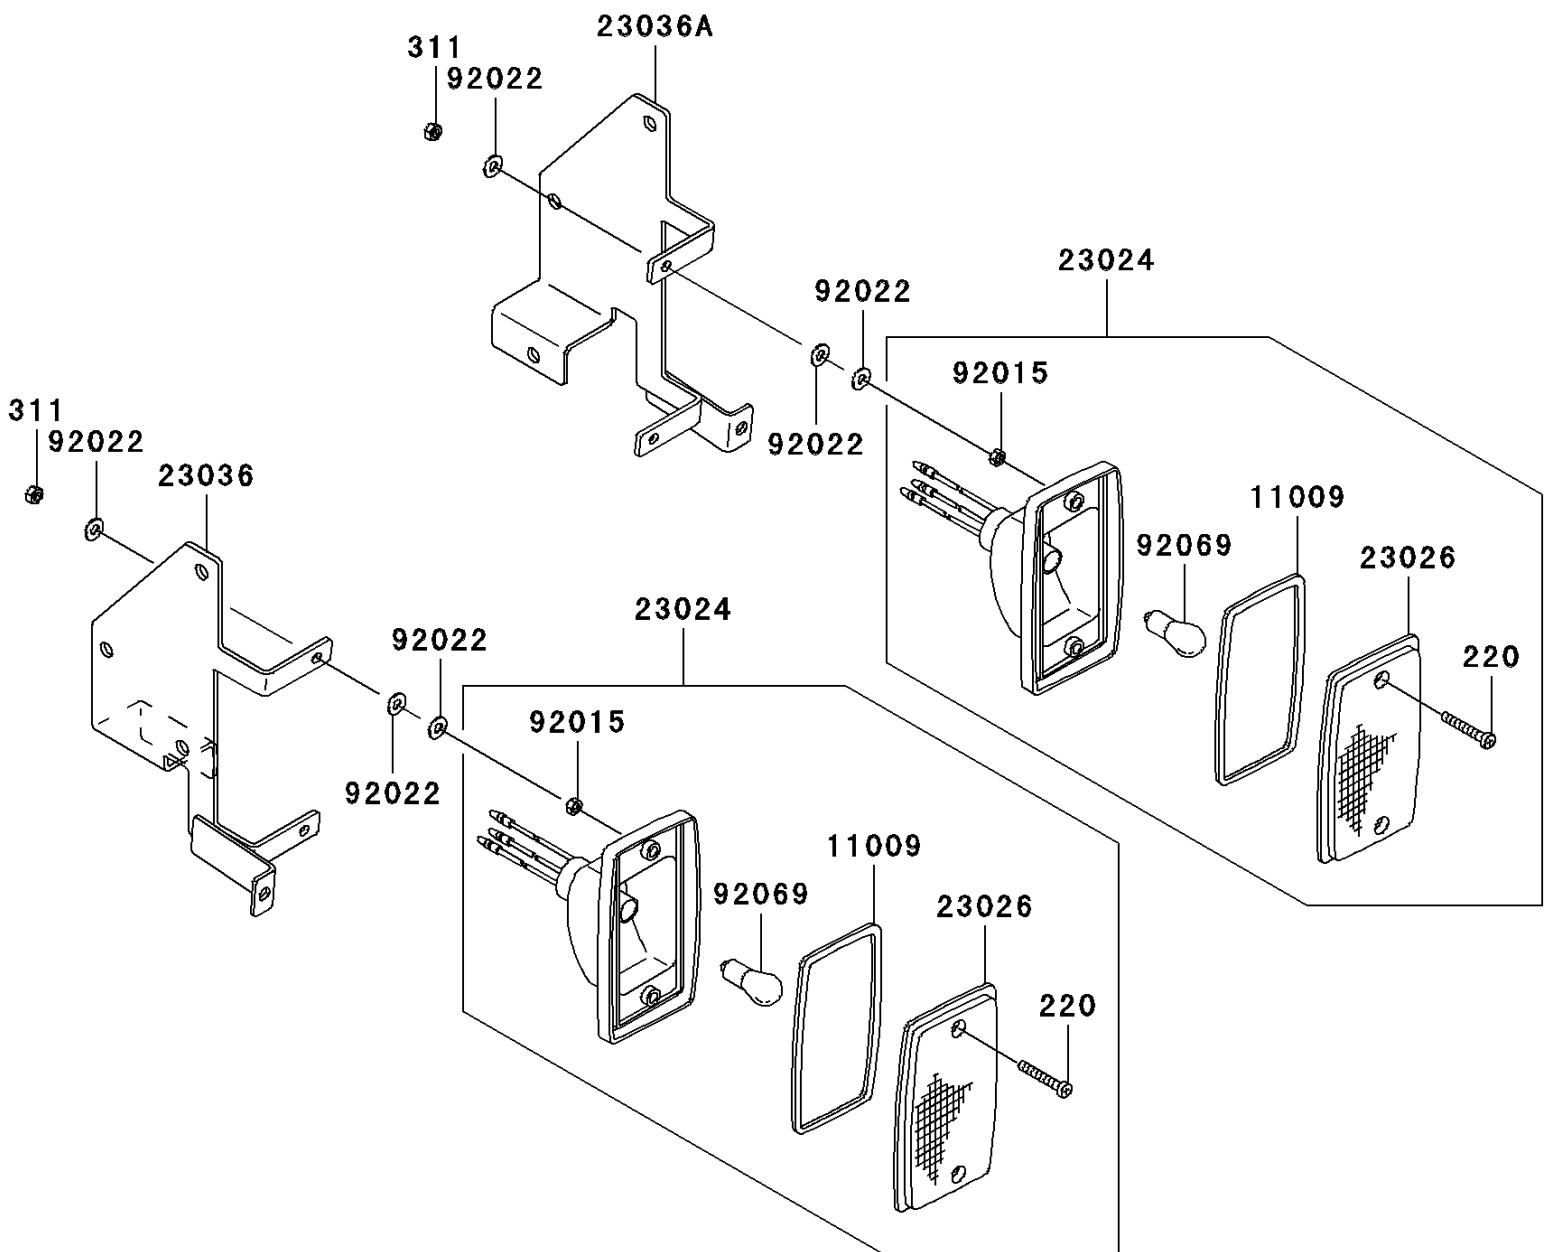

2008 Teryx® 750 4x4 LE PARTS DIAGRAM

Taillight(s)

F2720

2008 Teryx® 750 4x4 LE PARTS LIST

Taillight(s)

ITEM NAME	PART NUMBER	QUANTITY
SCREW-PAN-CROS,4X25 (Ref # 220)	220AA0425	1
NUT-HEX (Ref # 311)	311AA0400	1
GASKET,TAIL LAMP (Ref # 11009)	11009-4004	1
LAMP-ASSY-TAIL (Ref # 23024)	23024-1139	1
LENS,TAIL LAMP (Ref # 23026)	23026-1239	1
BRACKET-TAIL LAMP,LH (Ref # 23036)	23036-0010	1
BRACKET-TAIL LAMP,RH (Ref # 23036A)	23036-0011	1
NUT,4MM (Ref # 92015)	92015-1550	1
WASHER (Ref # 92022)	92022-563	1
BULB,12V 27/8W (Ref # 92069)	92069-059	1