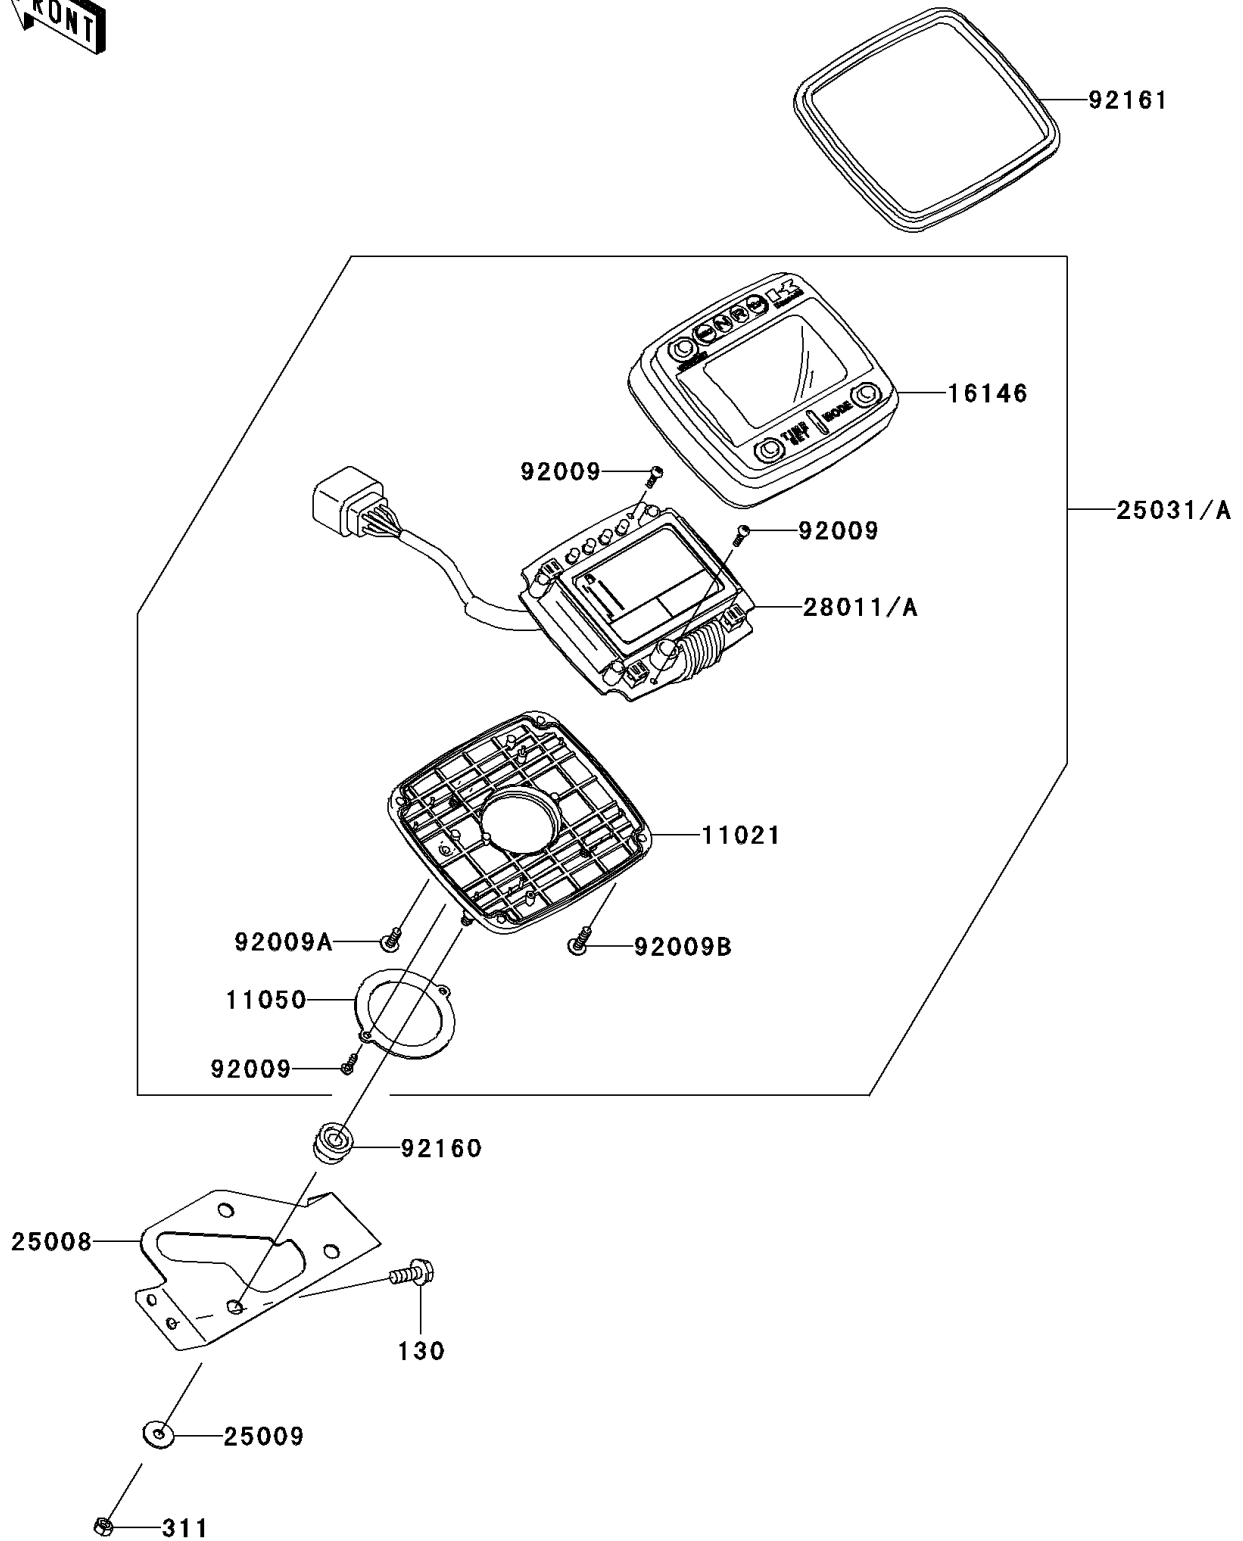

2008 Teryx® 750 4x4 LE PARTS DIAGRAM

Meter(s)

F2530

2008 Teryx[®] 750 4x4 LE PARTS LIST

Meter(s)

ITEM NAME	PART NUMBER	QUANTITY
BOLT-FLANGED,6X16 (Ref # 130)	130BB0616	1
NUT-HEX (Ref # 311)	311AB0500	1
CASE-ASSY,METER,LWR (Ref # 11021)	11021-0018	1
BRACKET,METER (Ref # 11050)	11050-1932	1
COVER-ASSY,METER,UPP (Ref # 16146)	16146-0089	1
BRACKET-METER (Ref # 25008)	25008-0017	1
WASHER,5.2X16X1.2 (Ref # 25009)	25009-004	1
SCREW,TAPPING,3X12 (Ref # 92009)	92009-1028	1
SCREW,TAPPING,4X12 (Ref # 92009A)	92009-1254	1
SCREW,6X18 (Ref # 92009B)	92009-1663	1
DAMPER (Ref # 92160)	92160-1460	1
DAMPER,METER,UPP (Ref # 92161)	92161-1114	1
METER-ASSY,LCD,MPH (Ref # 25031)	25031-0189	1
METER-ASSY,LCD,KPH (Ref # 25031A)	25031-0190	1
METER,LCD,MPH (Ref # 28011)	28011-0116	1
METER,LCD,KPH (Ref # 28011A)	28011-0117	1