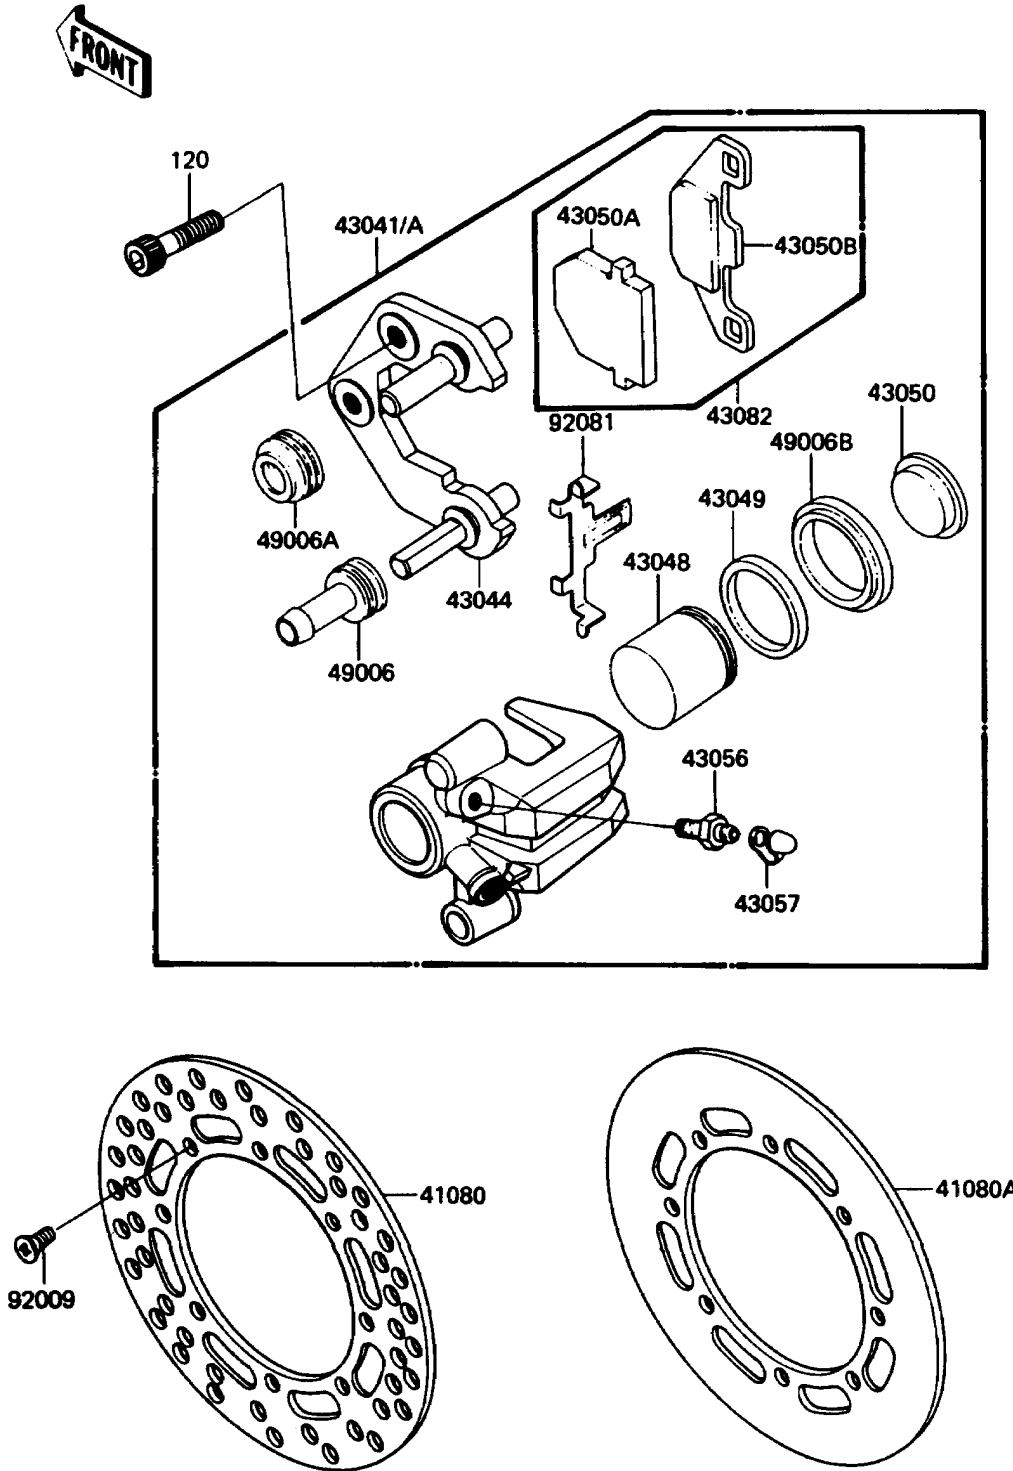

## 1986 KDX™200 PARTS DIAGRAM

Front Brake

F2292-0099

## 1986 KDX™200 PARTS LIST

Front Brake

ITEM NAME	PART NUMBER	QUANTITY
DISC,FR (Ref # 41080)	41080-1147	1
DISC,FR (Ref # 41080A)	41080-1188	1
CALIPER-ASSY (Ref # 43041)	43041-1084	1
PISTON-CALIPER (Ref # 43048)	43048-1010	1
PACKING (Ref # 43049)	43049-1027	1
PAD-BRAKE (Ref # 43050)	43050-1051	1
PAD-BRAKE (Ref # 43050A)	43050-1063	1
PAD-BRAKE (Ref # 43050B)	43050-1064	1
BREATHER (Ref # 43056)	43056-003	1
CAP-BREATHER (Ref # 43057)	43057-003	1
BOOT,CALIPER (Ref # 49006)	49006-1054	1
BOOT,CALIPER (Ref # 49006A)	49006-1055	1
BOOT,CALIPER (Ref # 49006B)	49006-1093	1
SCREW,6X10 (Ref # 92009)	92009-1375	1
SPRING (Ref # 92081)	92081-1341	1
BOLT-SOCKET,8X20 (Ref # 120)	120P0820	1